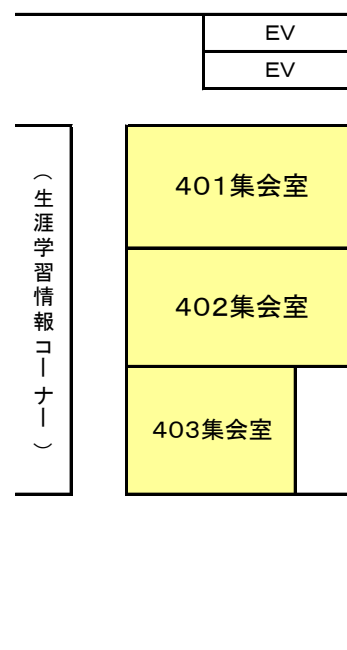

中央公民館

所在地:西宮市高松町4-8 プレラにしのみや内
TEL:0798-67-1567、0798-67-9597(予約用)
FAX:0798-67-1568

☆ 阪急電鉄「西宮北口」駅南へ徒歩3分

外観

受付

交通が便利な「西宮北口」駅前にある「プレラにしのみや」の4～6階により充実した設備を備えて、平成12年移転オープンしました。利用者がとても多く、若者の活動もとても盛んです。人権・福祉・情報に関する事業、青少年対象の事業などの各種講座も実施しています。

●館内図●

6 F

5 F

4 F

講堂

定員: 105人

備品: 机20台、イス105脚、グランドピアノ、
ホワイトボード、譜面台、壁(壁面)、
マイク、音響設備一式、他

601・602集会室