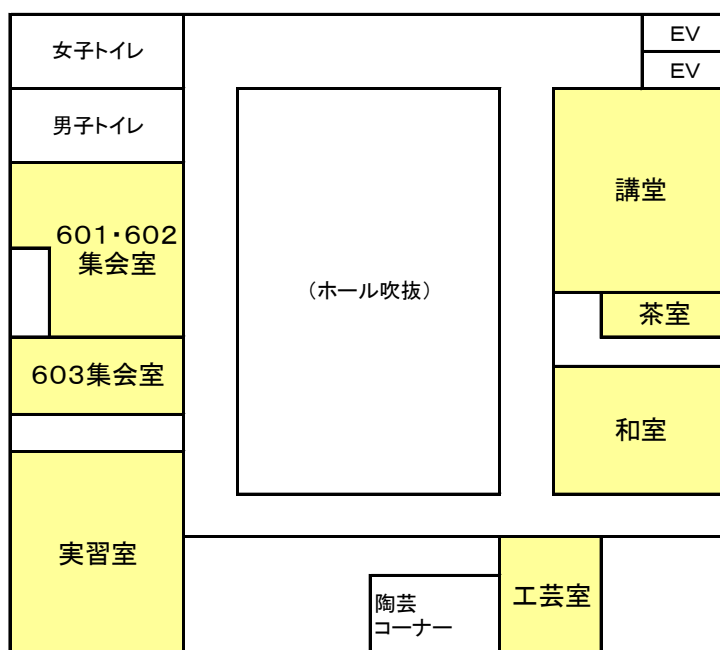

中央公民館

所在地:西宮市高松町4-8 プレラにしのみや内
TEL:0798-67-1567、0798-67-9597(予約用)
FAX:0798-67-1568

☆ 阪急電鉄「西宮北口」駅南へ徒歩3分

外観

受付

交通が便利な「西宮北口」駅前にある「プレラにしのみや」の4～6階により充実した設備を備えて、平成12年移転オープンしました。利用者がとても多く、若者の活動もとても盛んです。人権・福祉・情報に関する事業、青少年対象の事業などの各種講座も実施しています。

●館内図●

6 F

5 F

4 F

講堂

定員: 105人

備品: 机20台、イス105脚、グランドピアノ、
ホワイトボード、譜面台、壁(壁面)、
マイク、音響設備一式、他

601・602集会室

定員: 50人

備品: 長机17台、イス50脚、鏡(壁面)、
アップライトピアノ、ホワイトボード、
譜面台、音響設備一式 他

603集会室

定員: 16名

備品: 会議テーブル(据え置き)、イス
16脚、移動式ホワイトボード

401集会室

定員: 25人

備品: 長机9台、イス25脚、移動式ホ
ワイトボード

402集会室

定員: 30人

備品: 長机10台、イス30脚、
移動式ホワイトボード 他

403集会室

定員: 30人

備品: 長机10台、イス30脚、音響設備
一式、ホワイトボード、プロジェク
ター、スクリーン、マイク及び
スタンド 他

和・茶室

大きさ: 和室24.5畳・茶室4.5畳