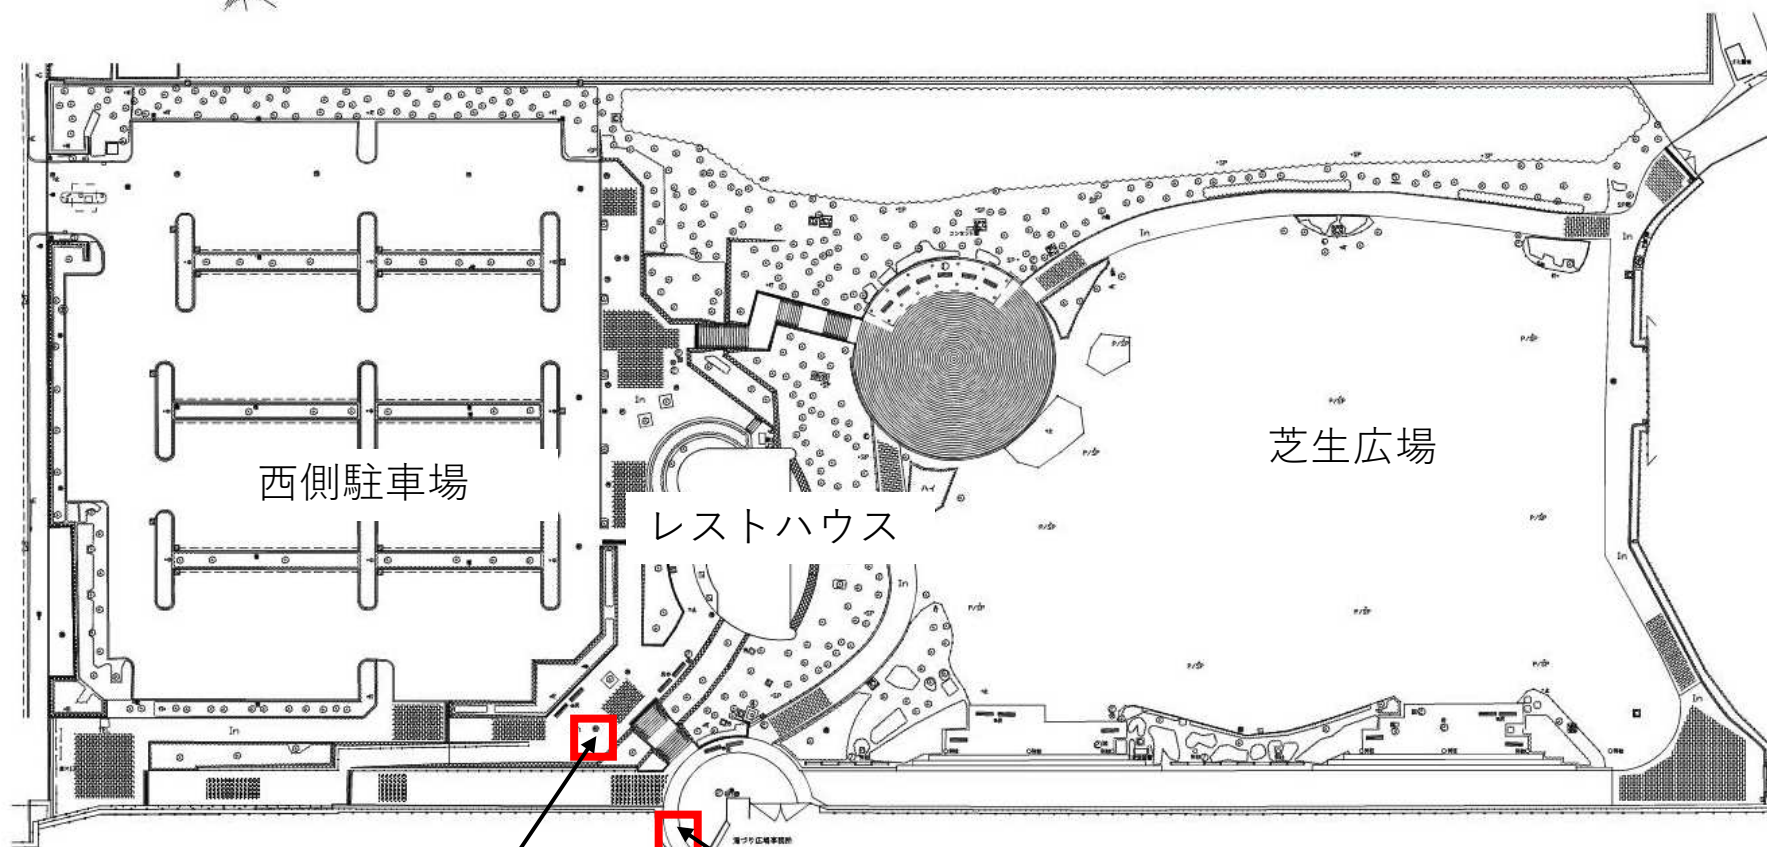

仮設トイレ設置箇所（鳴尾浜臨海公園南地区 西側）

 仮設トイレ設置場所

レストハウス付近 2 基

海釣り広場付近 1 基