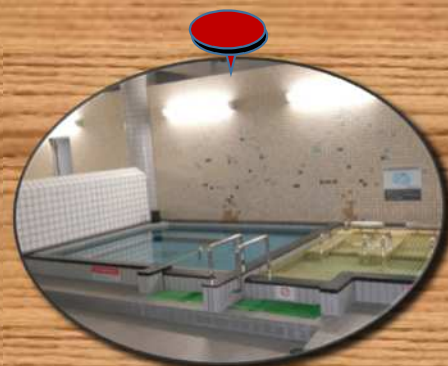

平成30年度 芦乃湯いきいき講座