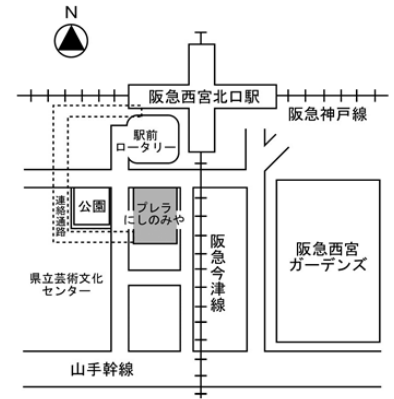

西宮市男女共同参画センター ウェーブ

TEL:0798-64-9495 FAX:0798-64-9496 *おかけ間違いのないようにお願いします。

〒663-8204 西宮市高松町 4-8 プレラにしのみや4F eメール:vo_jyosei@nishi.or.jp

お申込み
お問い合わせ

★フェイスブック、twitter

で情報発信しています。ぜひ、
フォローしてくださいね!⇒

ウェーブは「西宮市男女共同参画プラン」の基本理念【誰もが性別にとらわれることなく、互いに尊重し合い、一人ひとりの力を活かすことができる社会の実現】に向けて取り組んでいます。

講座申込書

ウェーブ 電話番号：0798-64-9495

「働く女性のための夜活
ミドル世代、お金から考えるこれからのこと」
日時:2022年3月14日(月)18:30~20:00
会場：西宮市男女共同参画センター ウェーブ
(プレラにしのみや 4F) 411 学習室

阪急西宮北口駅 南改札口から約200m
西宮市男女共同参画センターウェーブは
プレラにしのみやの4階です

■申込日 2022年 月 日

| | | | |
|---------------|------------------|------------------------|-----|
| お名前 (ひらがな) | | | |
| 電話 | 年代 | 20/30/40/50/60/70/()代 | |
| 住所 | 1.西宮市 2.市外() | 託児 | 有 無 |