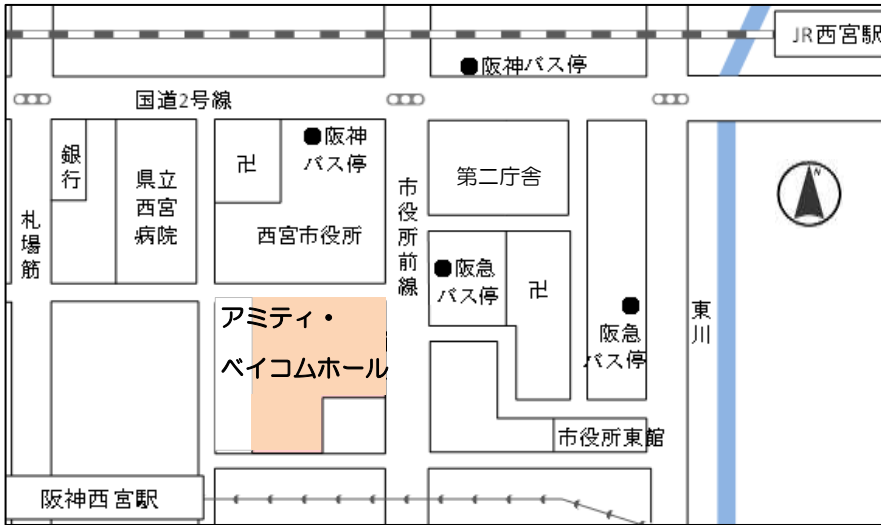

# 教養講座 会場地図

## 西宮市民会館アミティ・ベイコムホール

★ J R 「西宮駅」 から南西へ徒歩 10 分

★阪神「西宮駅」市役所口から北へ徒歩 1 分

★阪神・さくらやまなみバス 「西宮市役所前」バス停から南へ徒歩 4 分

★阪急バス「西宮市役所前」バス停から西へ徒歩 1 分