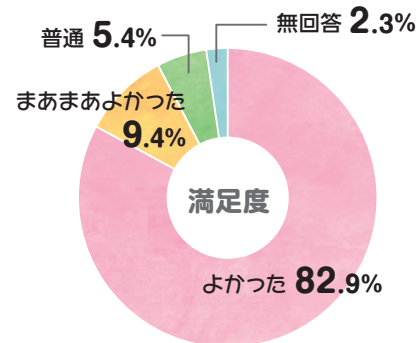

イベント情報

西宮市では、民間保育施設の話を一度に聞くことができる『**保育士就職フェア**』と、複数の民間保育施設に実際に見学に行くことができる『**リクルートバスツアー**』を開催しています。

保育園を運営するたくさんの法人が出展しているので、そこで実際に働いている先生たちと直接お話することができます。分からないことや不安なことなど、どんどん質問してください！

令和5年度

保育士就職フェア 実績

参加者数 → 延べ**135**名

参加者満足度 → **90%**以上*

*参加者アンケートにて、就職フェアの評価に「よかった」または「まあまあよかった」と回答した人の割合

保育士就職フェア

第1回

令和6年4月14日(日)

場所：西宮神社会館

第2回

令和6年7月15日(月・祝日)