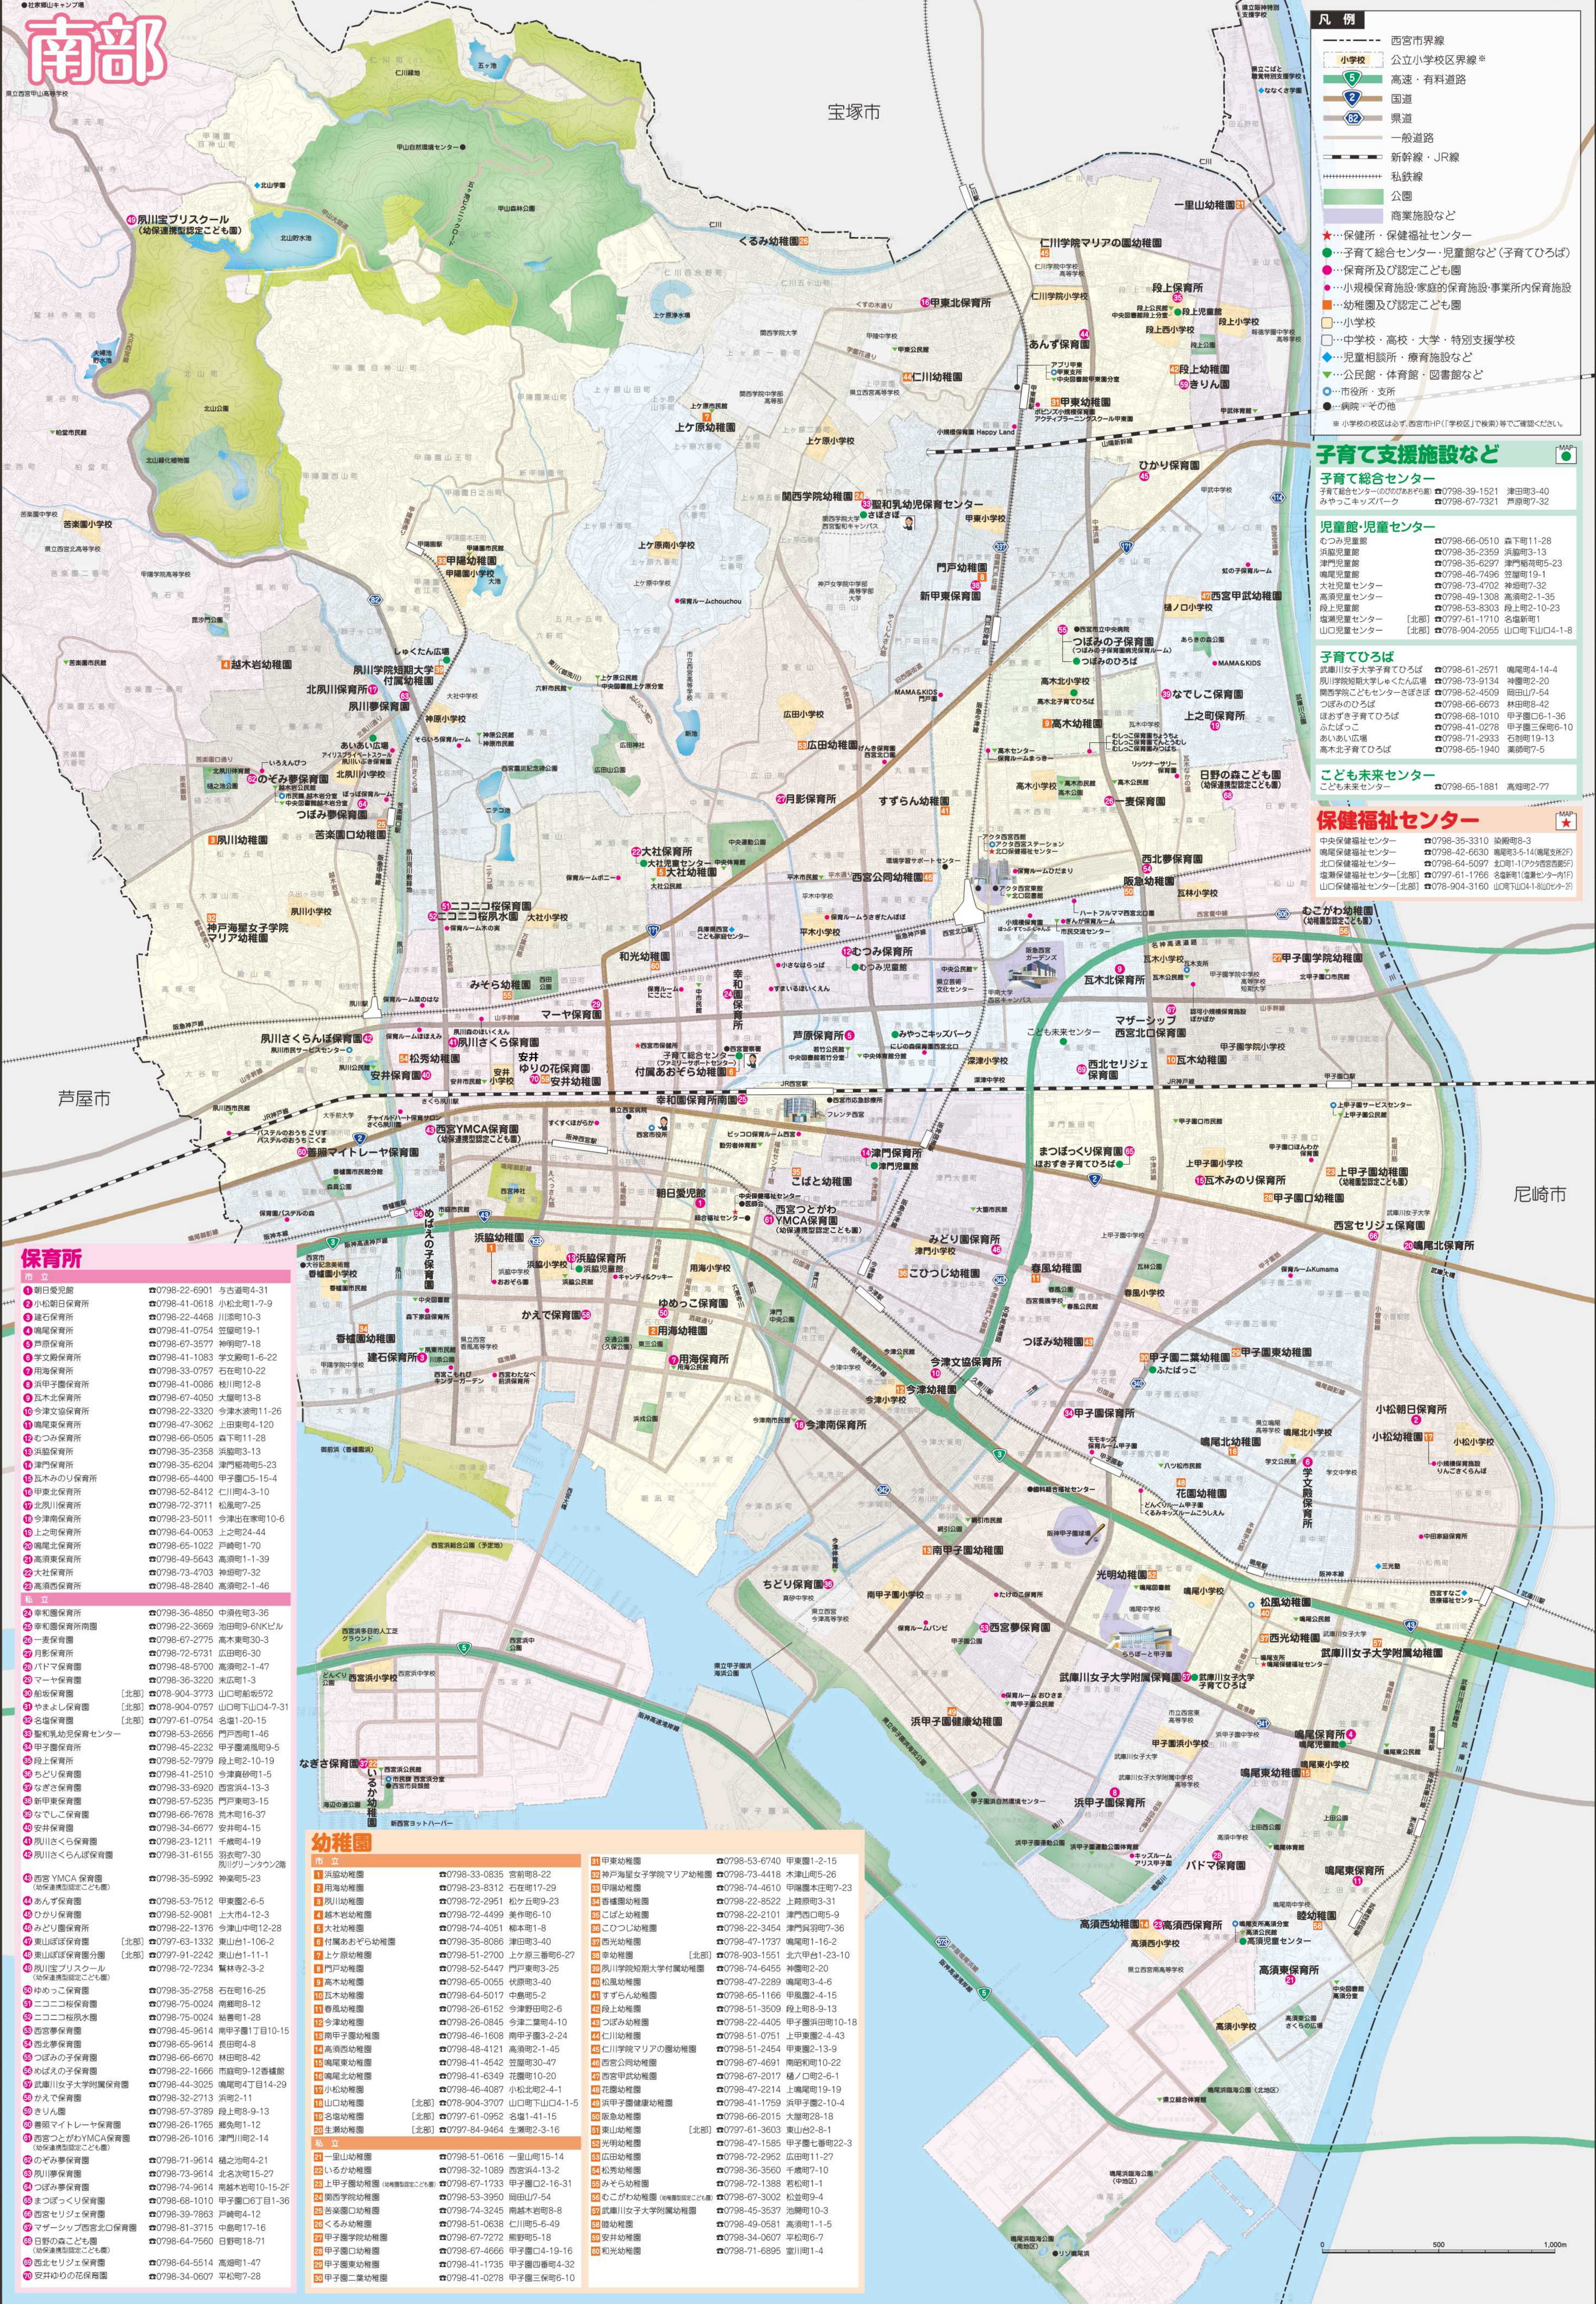

南部

凡例

- 西宮市界線
- 公立小学校区界線*
- 高速・有料道路
- 国道
- 県道
- 一般道路
- 新幹線・JR線
- 私鉄線
- 公園
- 商業施設など

★保健所・保健福祉センター
●子育て総合センター・児童館など(子育てひろば)
●保育所及び認定こども園
●小規模保育施設・家庭的保育施設・事業所内保育施設
●幼稚園及び認定こども園
□中学校・高校・大学・特別支援学校
◆児童相談所・療育施設など
▽公民館・体育館・図書館など
○市役所・支所
●病院・その他

この地図は、平成28年3月31日現在の資料で作成しています。