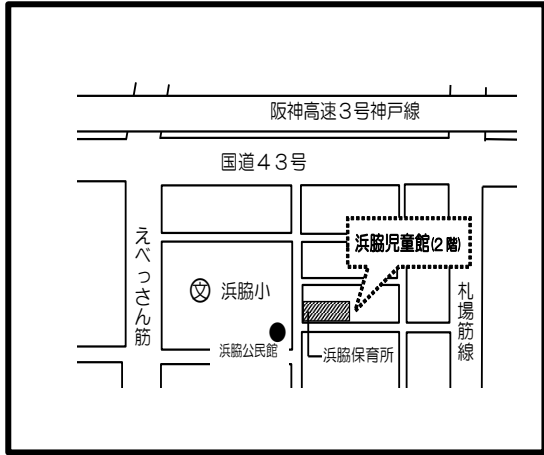

赤ちゃん広場

令和5年4月1日以降生まれの子と母親
23日(火) 10:30～11:30
※1歳以上のきょうだいは参加不可
申込:9日(火)～ 定員:10組

子育てコンシェルジュによる育児相談
15日(月) 10:30～11:30

ちいさいおはなし会

17日(水) 10:30～11:00
よみよみさんによるおはなし会です

テラス Day

19日(金) 10:30～11:30
テラスに三輪車などの遊具を出します
※天候により中止する場合があります

祝・入学・入園・進学！！
テラスであそぼう！

22日(月)・23日(火)・24日(水)
4:30～
対象：4歳～

テラスでたのしくあそぼう！
にゅうがく・にゅうえんの子には
メダルプレゼント！

ありがとう教室
13日(土) 1:45～2:45

講師：山本一彦先生
対象：小学生以上 定員：15名

教室申し込み受付(先着順)
申込：8日(月)～

☆児童館の利用 申込について☆

市内児童館を初めて利用する方は、二次元コードを読み取り、利用申し込みフォームから手続きをしてください。

- すべての行事申込は、本人または保護者のみ申込可。電話可(10時～5時)。代理不可。
- 行事時間帯は申し込んだ方が優先になります。行事に参加されない方は利用できないことがあります。

さいがいじ つなみはっせいじ
災害時と津波発生時における
 ひなんばしょ はまわきしょうがっこう
避難場所は浜脇小学校です。

児童館は、
**階段も上がって
 2階です。**

おむつ替えシートは
 ここです。

ベビーチェア
 もあります！

HAPPY BIRTHDAY !
 お誕生日カードをプレゼントします。
 4月に1・2才・3才になるお友達は、
 受付にお伝えください♪

はまわきじどうかん りょう
浜脇児童館の利用のしかた (最新の情報や他館の運営状況はホームページをご確認ください)

かいかん 開館 日時	げつよう どうよう 月曜～土曜の 10:00～5:00(12:30～1:30 は閉館) ※日曜、祝日、年末年始は休館 ※警報の発令 や感染症の拡大等により臨時休館する場合あり
にゅうかん 入館 制限	ていん にん ▶定員：60人 ▶2部制：1部(10:00～12:30), 2部(1:30～5:00)
たいしょう 対象	にゅうようじ ちゅうがくせい 乳幼児～中学生。ただし、 <u>就学前児童は保護者同伴</u> (保護者代理の場合は未成年不可)。また、 <u>学級閉鎖等</u> (幼稚園等を含む) となった期間や学校を欠席した日は利用できません。
りよう 利用の お願い	かせいしょうじょう ▶風邪症状があるときは利用しないこと ▶各自で飲み物を持参すること しやくいん しじ ▶職員の手指示に従うこと
その他	じごせきにん じゅう あそ ▶自己責任で自由に遊びましょう ▶お金やおかし、おもちゃなどは持ってこないようにしましょう ちゅうしゃじょう ▶駐車場はありません ▶緊急時の避難場所は浜脇小学校です