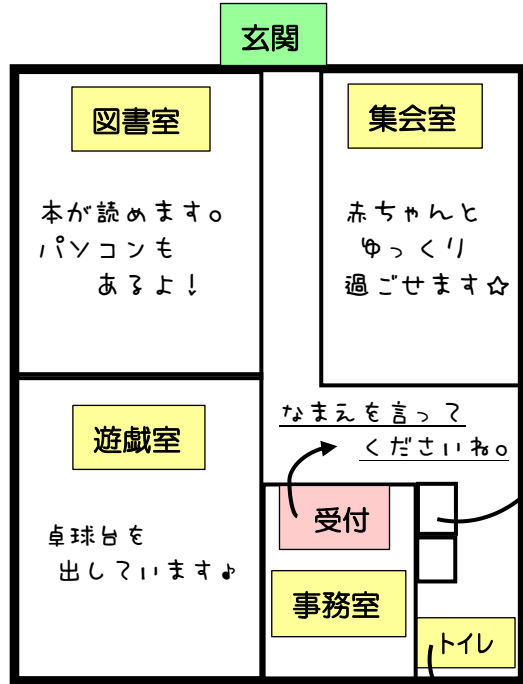

赤ちゃん広場

令和5年4月1日以降生まれの子と母親
23日(火) 10:30～11:30
※1歳以上のきょうだいは参加不可
申込:9日(火)～ 定員:10組

子育てコンシェルジュによる育児相談
15日(月) 10:30～11:30

ちいさいおはなし会

17日(水) 10:30～11:00
よみよみさんによるおはなし会です

テラス Day

19日(金) 10:30～11:30
テラスに三輪車などの遊具を出します
※天候により中止する場合があります

祝・入学・入園・進学！！
テラスであそぼう！

22日(月)・23日(火)・24日(水)
4:30～
対象：4歳～

テラスでたのしくあそぼう！
にゅうがく・にゅうえんの子には
メダルプレゼント！

ありがとう教室
13日(土) 1:45～2:45

講師：山本一彦先生
対象：小学生以上 定員：15名

教室申し込み受付(先着順)
申込：8日(月)～

☆児童館の利用 申込について☆

市内児童館を初めて利用する方は、二次元コードを読み取り、利用申し込みフォームから手続きをしてください。

- すべての行事申込は、本人または保護者のみ申込可。電話可(10時～5時)。代理不可。
- 行事時間帯は申し込んだ方が優先になります。行事に参加されない方は利用できないことがあります。

さいがいじ つなみはっせいじ
災害時と津波発生時における
 ひなんばしょ はまわきしょうがっこう
避難場所は浜脇小学校です。

児童館は、
**階段も上がって
 2階です。**

おむつ替えシートは
 ここです。

ベビーチェア
 もあります！

HAPPY BIRTHDAY !
 お誕生日カードをプレゼントします。
 4月に1・2才・3才になるお友達は、
 受付にお伝えください♪

はまわきじどうかん りょう
浜脇児童館の利用のしかた (最新の情報や他館の運営状況はホームページをご確認ください)

かいかん 開館 日時	げつよう どうよう 月曜～土曜の 10:00～5:00(12:30～1:30 は閉館) ※日曜、祝日、年末年始は休館 ※警報の発令 や感染症の拡大等により臨時休館する場合あり
にゅうかん 入館 制限	ていん にん ▶定員：60人 ▶2部制：1部(10:00～12:30), 2部(1:30～5:00)
たいしょう 対象	にゅうようじ ちゅうがくせい 乳幼児～中学生。ただし、 <u>就学前児童は保護者同伴</u> (保護者代理の場合は未成年不可)。また、 <u>学級閉鎖等</u> (幼稚園等を含む) となった期間や学校を欠席した日は利用できません。
りよう 利用の お願い	かせいしょうじょう ▶風邪症状があるときは利用しないこと ▶各自で飲み物を持参すること しやくいん しじ ▶職員の手指示に従うこと
その他	じごせきにん じゅう あそ ▶自己責任で自由に遊びましょう ▶お金やおかし、おもちゃなどは持ってこないようにしましょう ちゅうしゃじょう ▶駐車場はありません ▶緊急時の避難場所は浜脇小学校です