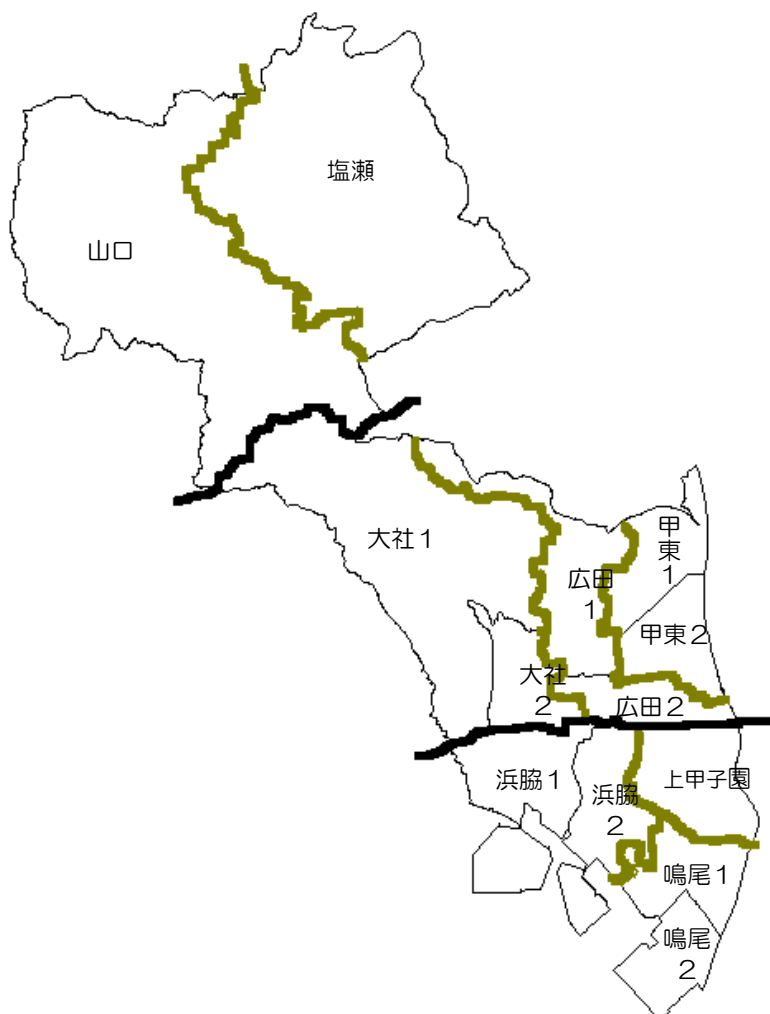

## 市内のブロック分け

## 〔大ブロック〕

市内の南部地域を JR あるいは国道 2 号で以北と以南に分けた 2 ブロック、北部地域を 1 ブロックとした計 3 ブロック。

## 〔中ブロック〕

南部の大ブロックを浜脇、鳴尾、上甲子園、大社、広田、甲東の 6 ブロック、北部の大ブロックを山口、塩瀬の 2 ブロックとした計 8 ブロック。

## 〔小ブロック〕

南部の中ブロックを更に 11 ブロックとし、北部の中ブロック 2 ブロックを合わせた計 13 ブロック。

ブロック図

保育所地区	大ブロック名	中ブロック名	小ブロック名	小学校区
浜	南部	浜脇	浜脇1	浜脇
				西宮浜
香櫛園				
用海				
今津		浜脇2	津門	
			今津	
鳴尾		鳴尾	鳴尾1	南甲子園
				鳴尾
		鳴尾2	甲子園浜	
			鳴尾東	
鳴尾北	上甲子園	上甲子園	高須	
			高須西	
	上甲子園	上甲子園		
		春風		
夙川	大社	大社1	鳴尾北	
			小松	
		大社2	夙川	
			北夙川	
	中部	広田	広田1	苦楽園
				甲陽園
		広田2	安井	
			大社	
		甲東	甲東1	神原
				広田
甲東2	甲東2	上ヶ原		
		上ヶ原南		
塩瀬山口	北部	山口	平木	
			瓦木	
	塩瀬	塩瀬	瓦木	
			深津	
本庁	甲東	甲東	甲東	
			段上	
			段上西	
			樋ノ口	
本庁	甲東	甲東	高木	
			瓦林	
			山口	
			北六甲台	
瓦木	甲東	甲東	名塩	
			東山台	
			生瀬	
			生瀬	