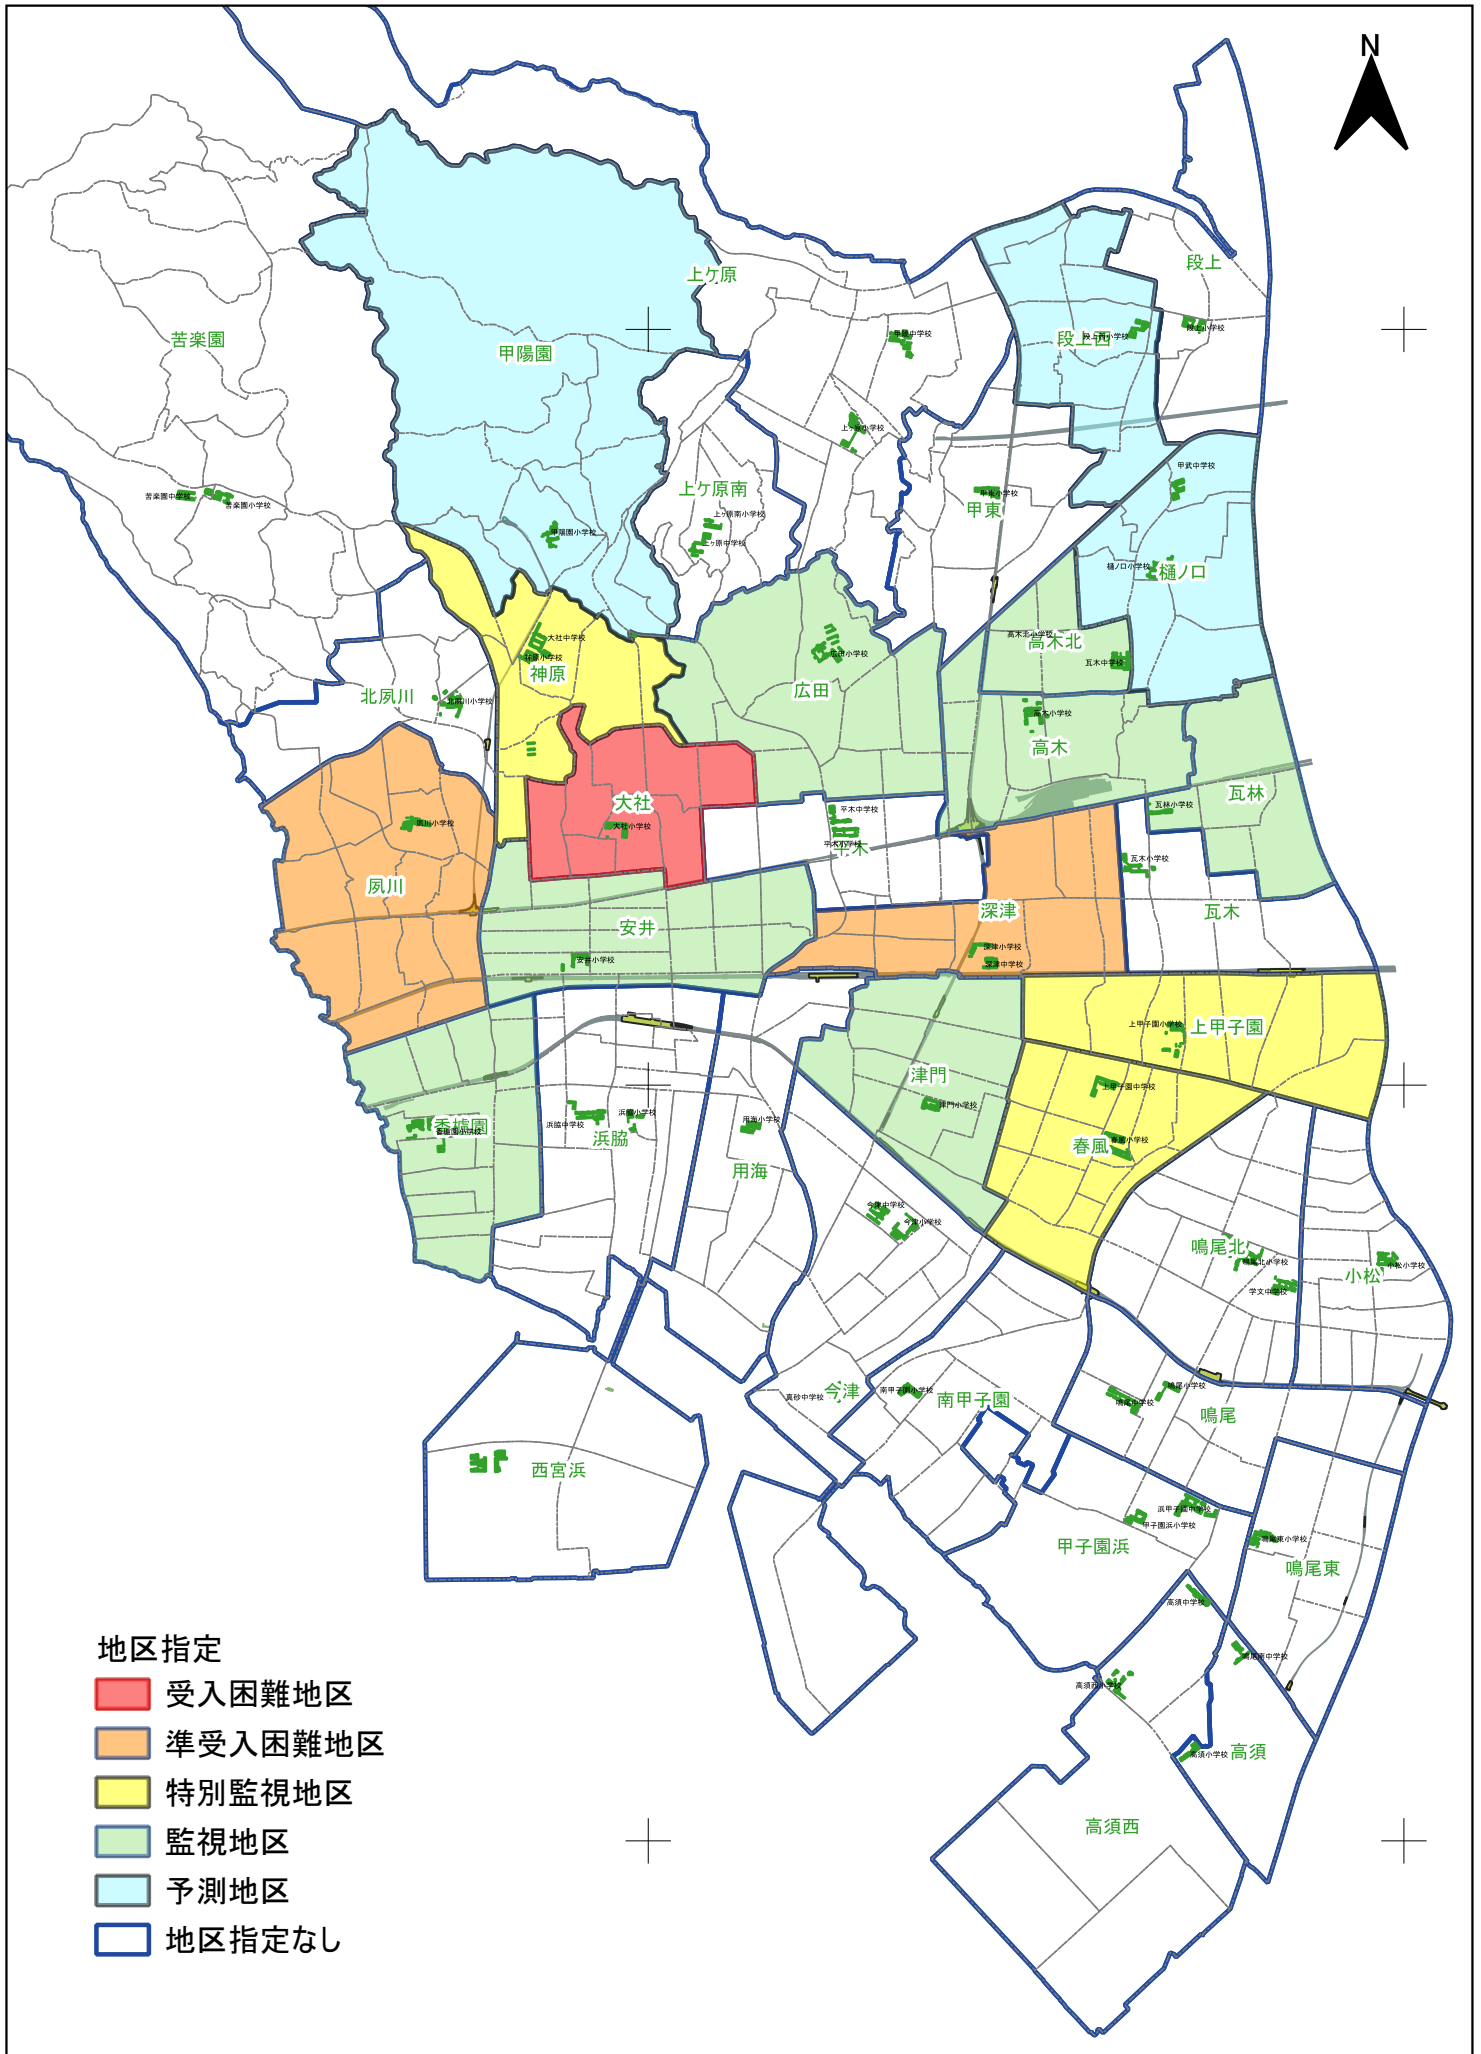

小学校校区区分図 . . . 【南部地域】 (R6.4.1から)

※北部地域(塩瀬町・山口町)については、現在「受入困難地区」等の指定はありません。