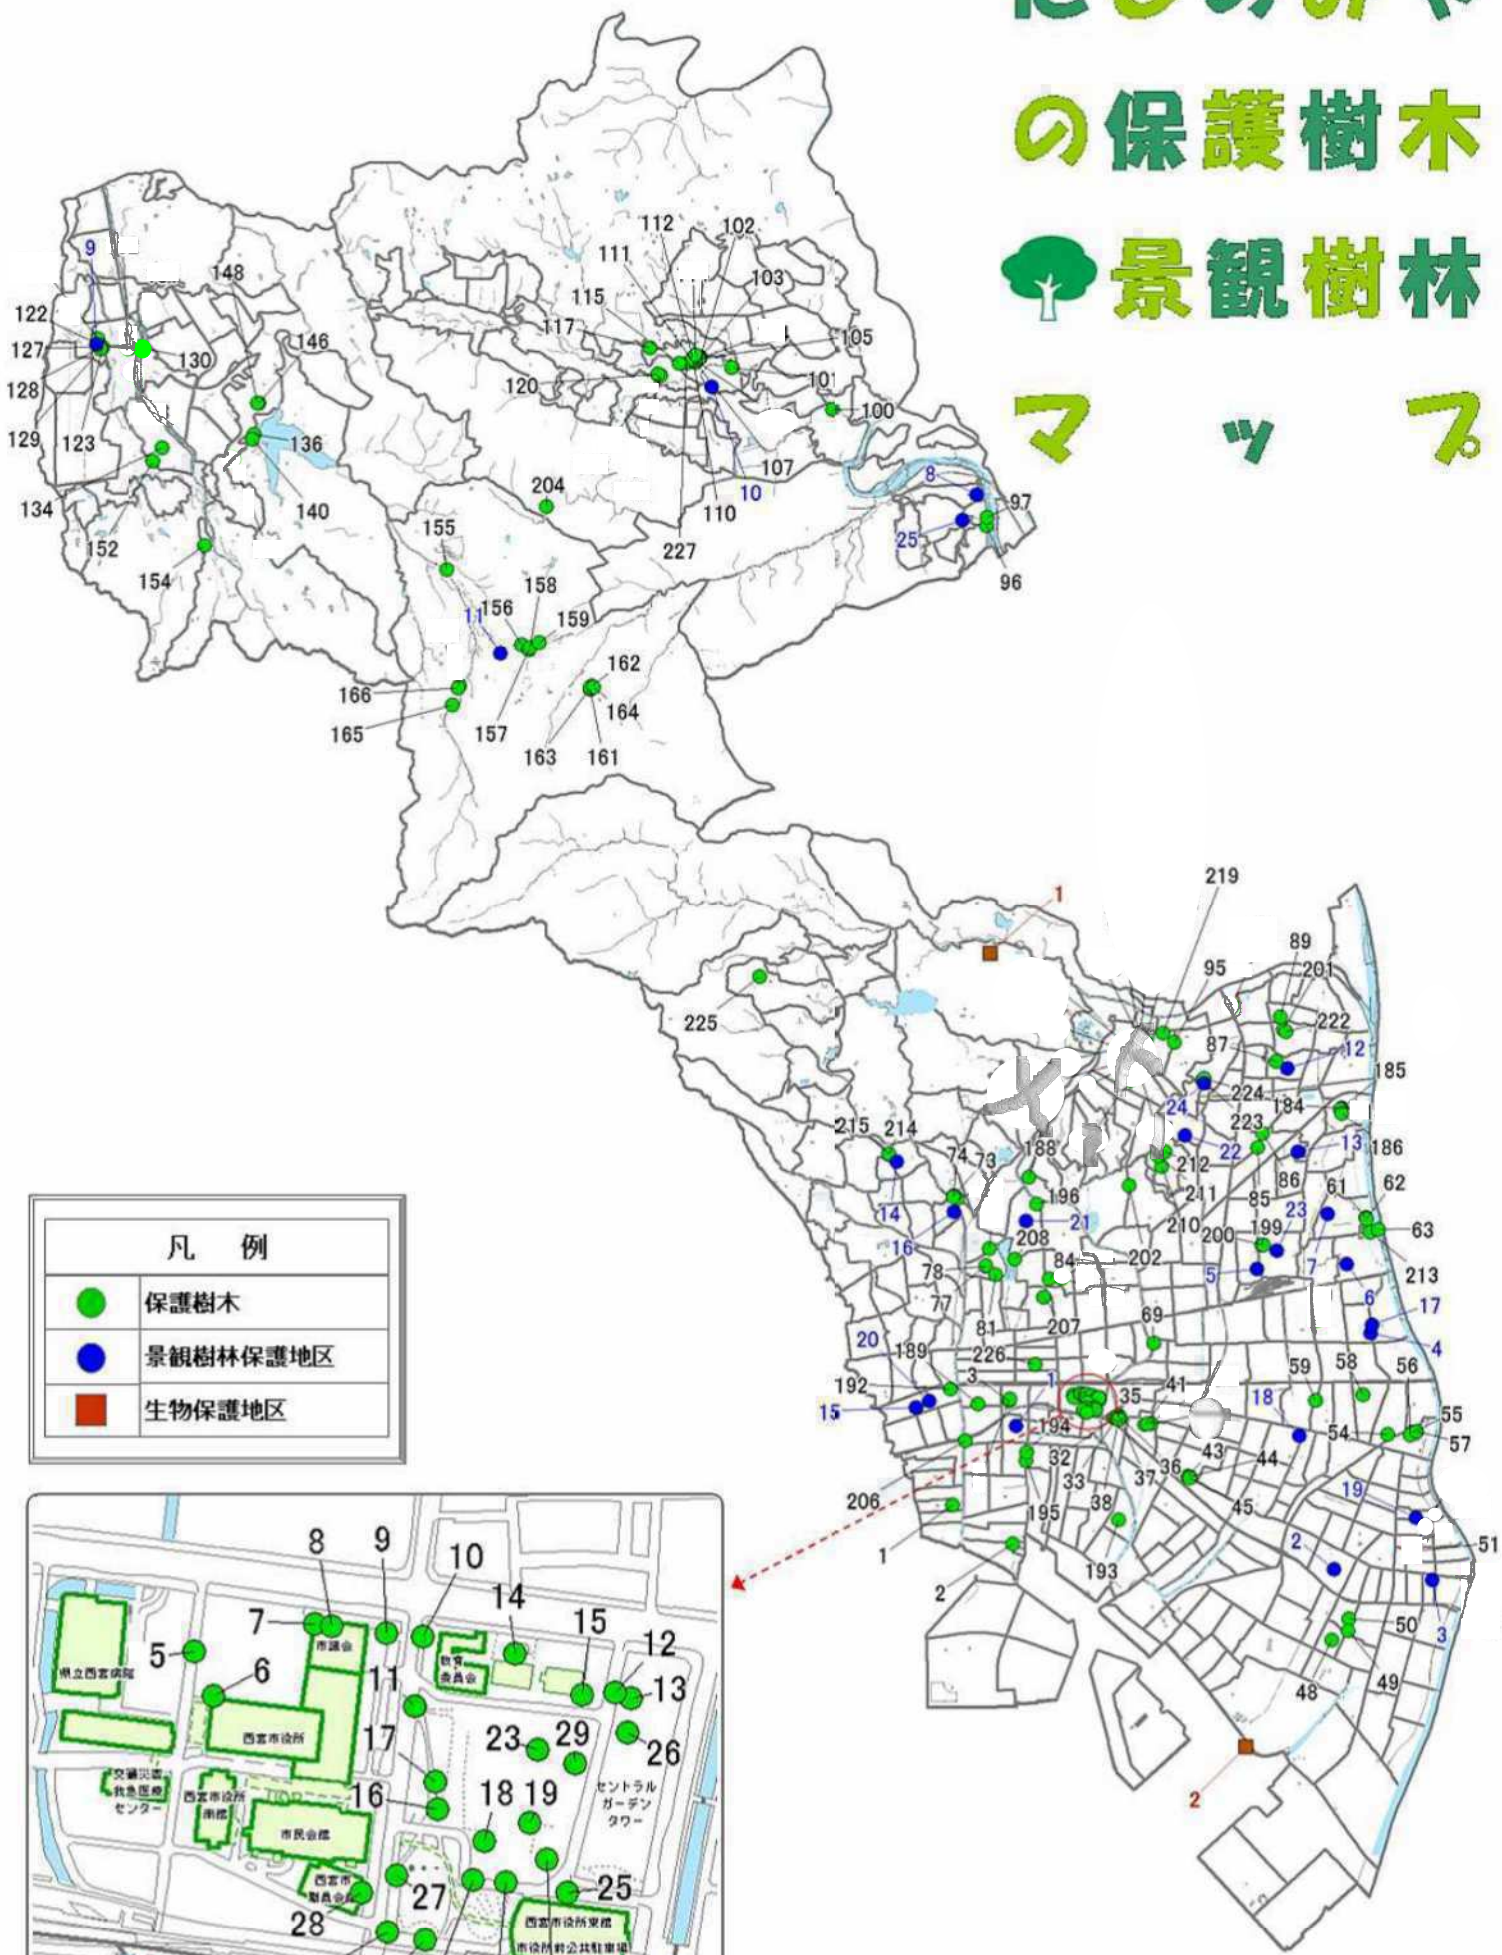

にしのみや の保護樹木 景観樹林 マップ

凡 例	
●	保護樹木
●	景観樹林保護地区
■	生物保護地区