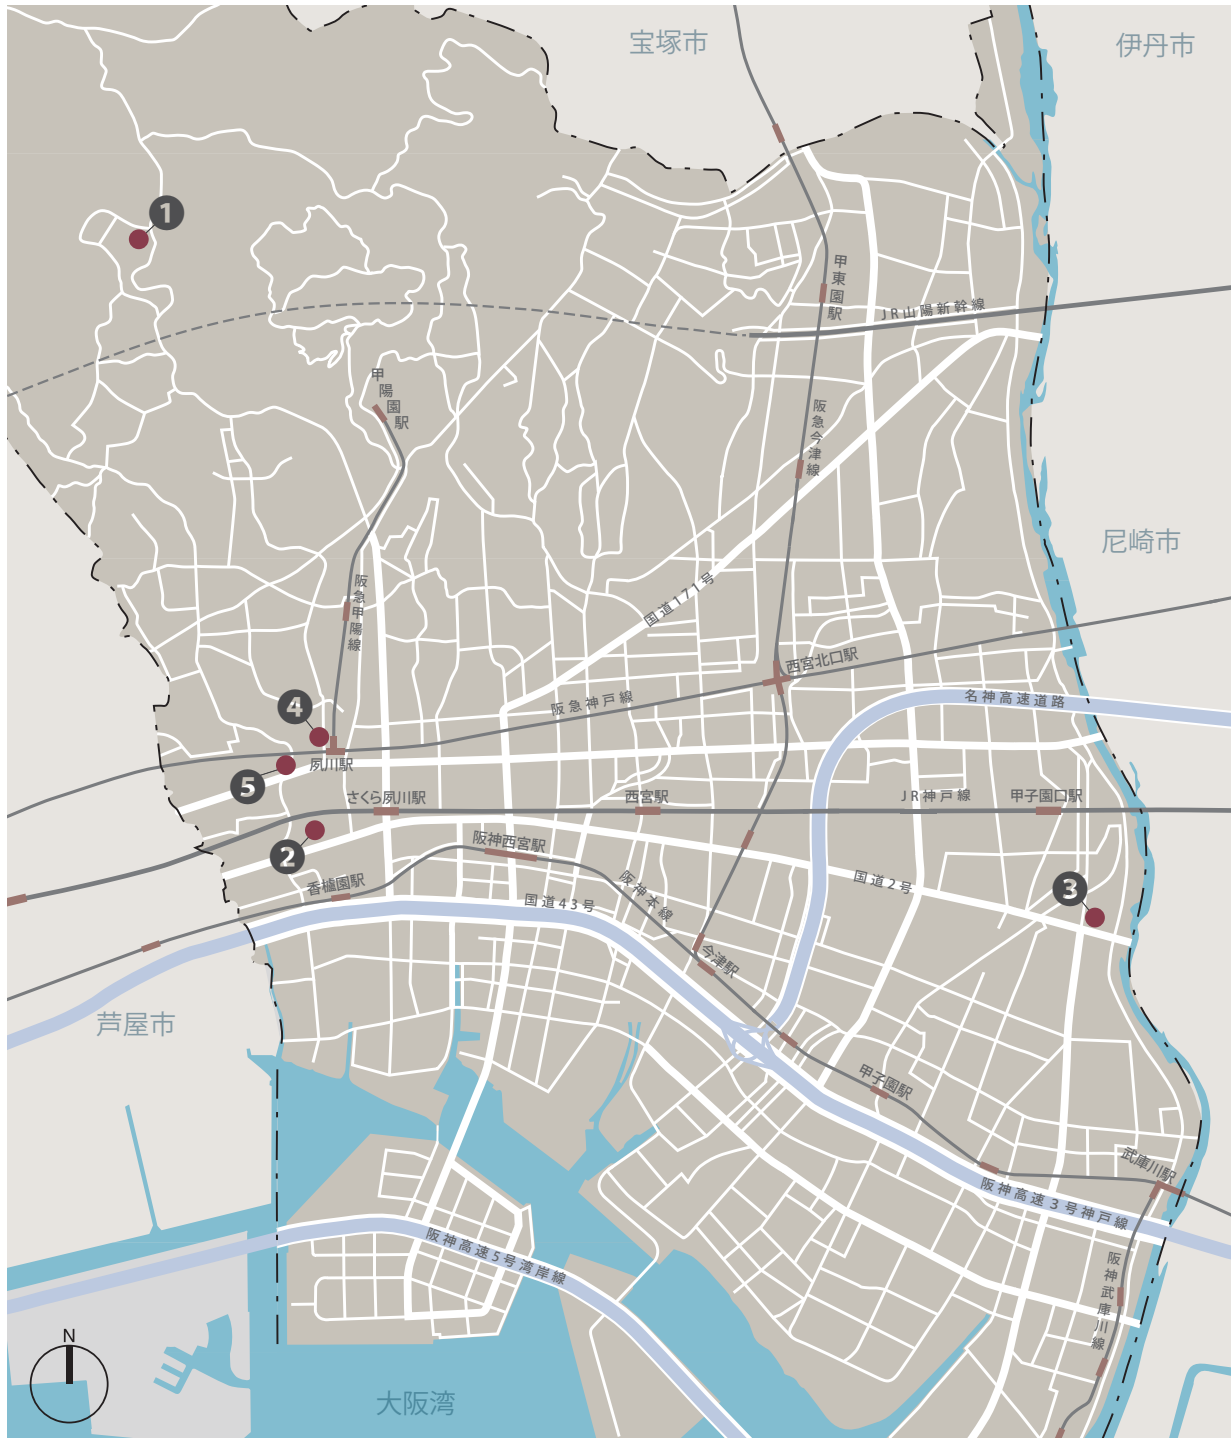

まちなみ建築部門

- ① 八代邸、人見邸、I邸、N邸（外構作庭部分）
- ② 大手前大学 さくら夙川キャンパス メディアライブラリーCELL
- ③ 武庫川女子大学 建築学科・大学院建築学専攻スタジオ

屋外広告デザイン部門

- ④ GB HAIR SALON

まちなみづくり活動部門

- ⑤ 夙川ガーデンクラブ

特別賞 まちなみ発見クラブ賞

- ③ 武庫川女子大学 建築学科・大学院建築学専攻スタジオ