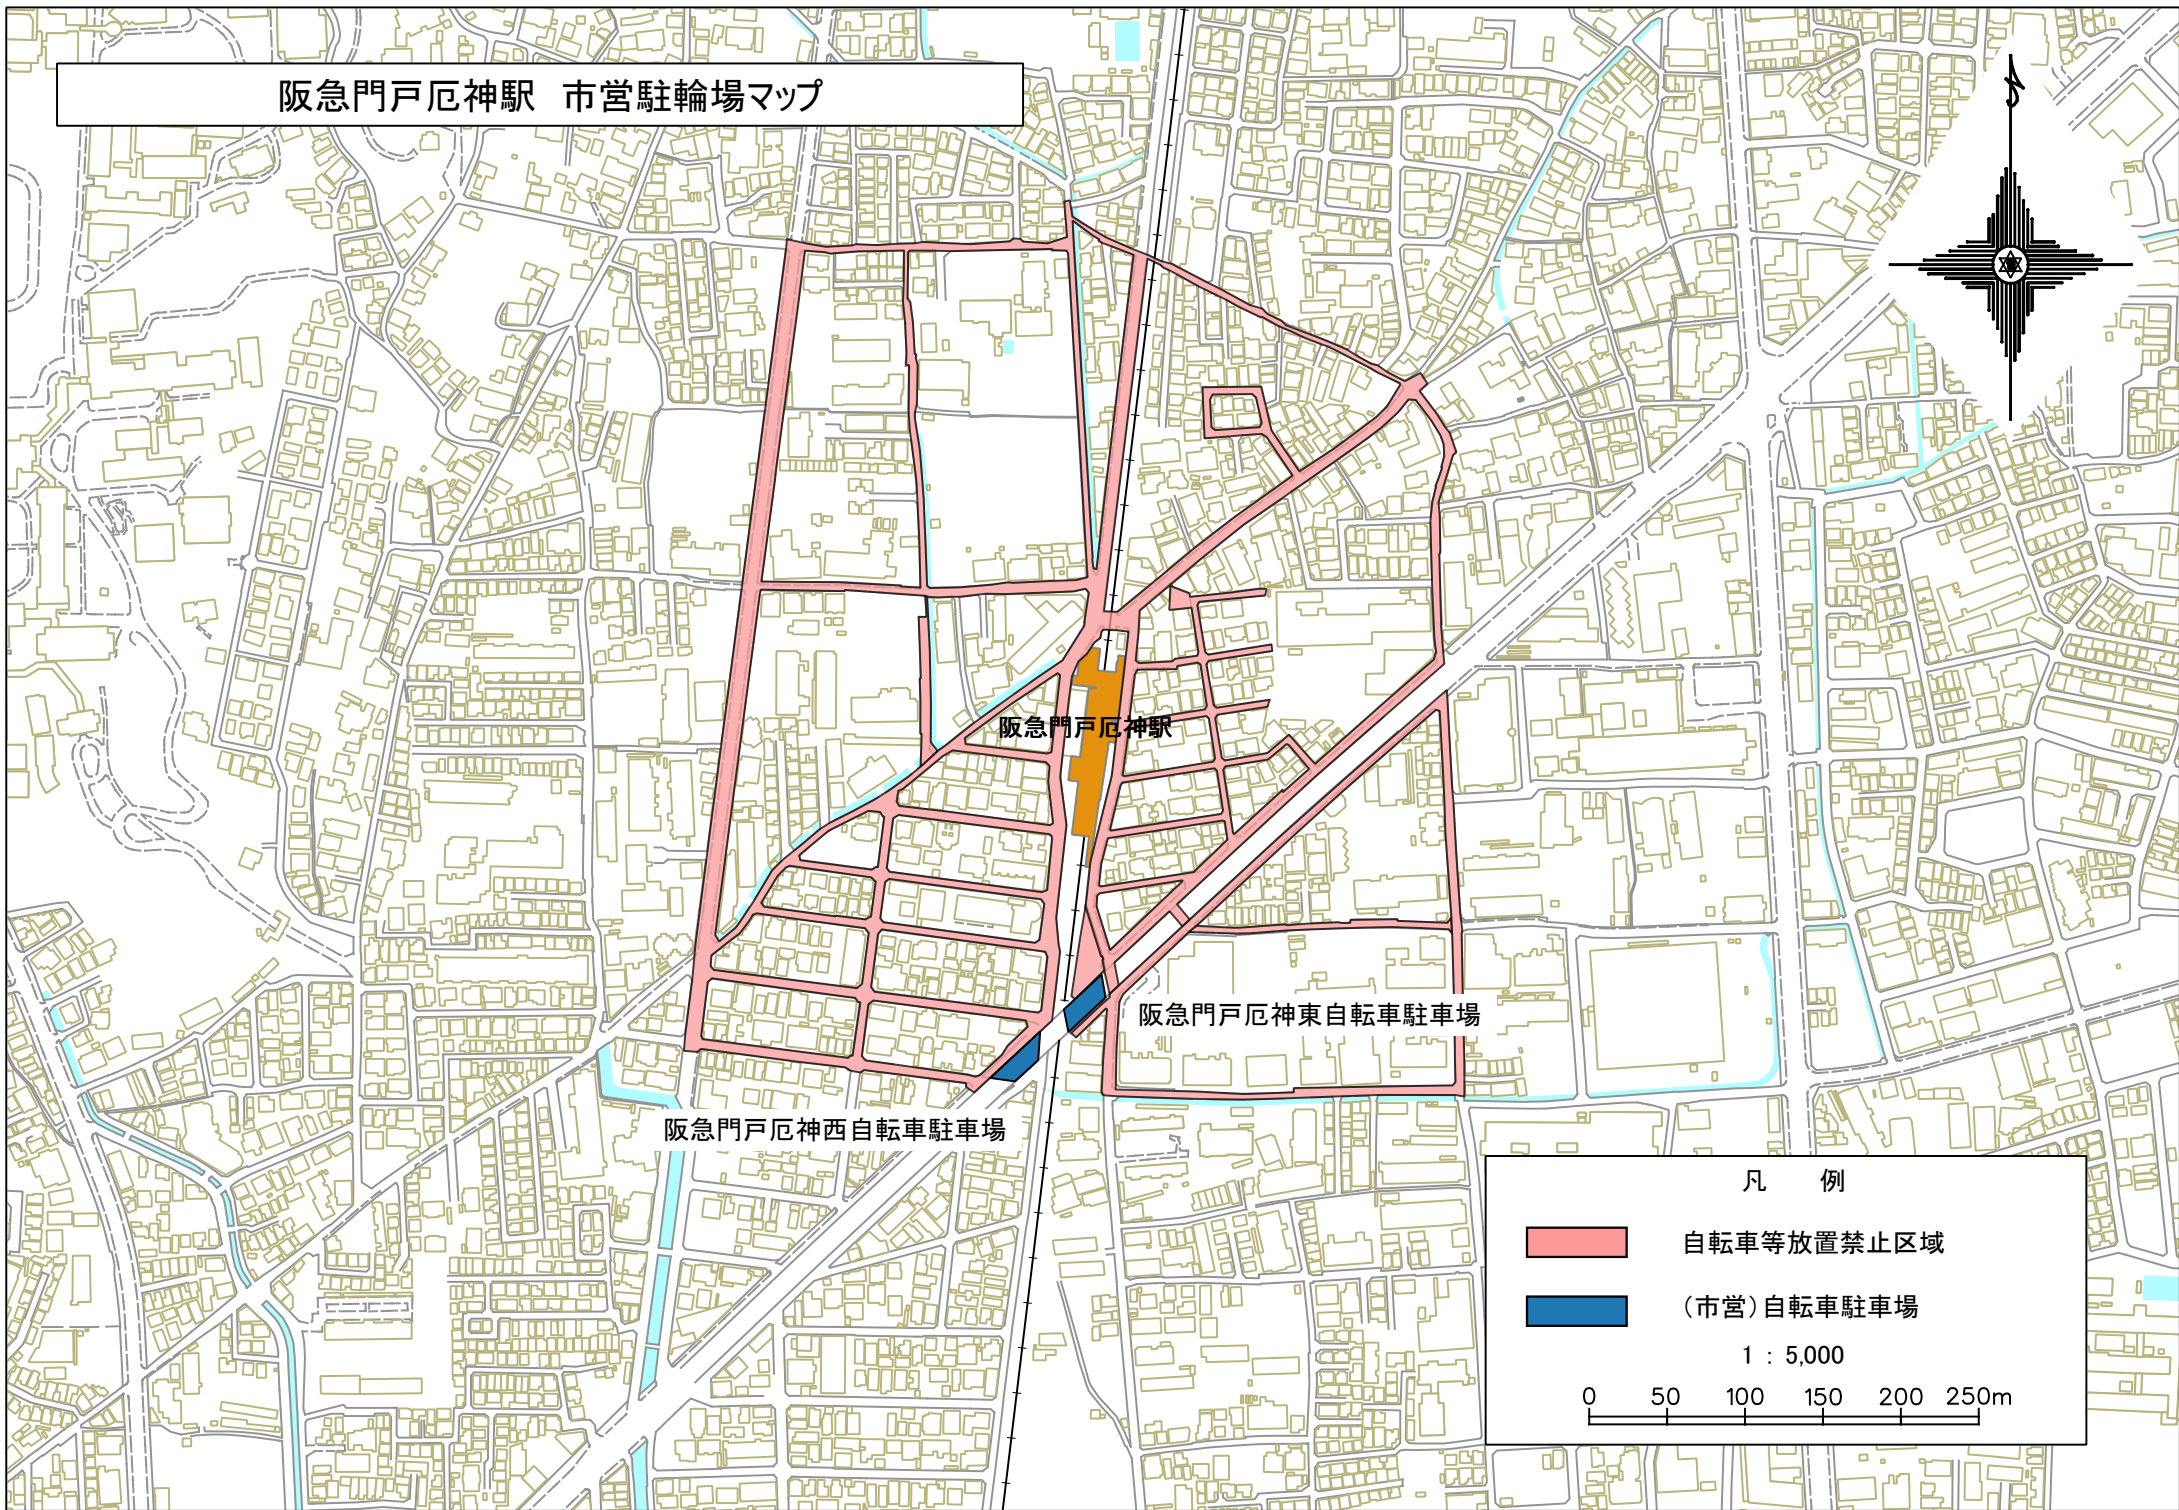

# 阪急門戸厄神駅 市営駐輪場マップ

阪急門戸厄神駅

阪急門戸厄神東自転車駐車場

阪急門戸厄神西自転車駐車場

## 凡 例

自転車等放置禁止区域

(市営)自転車駐車場

1 : 5,000