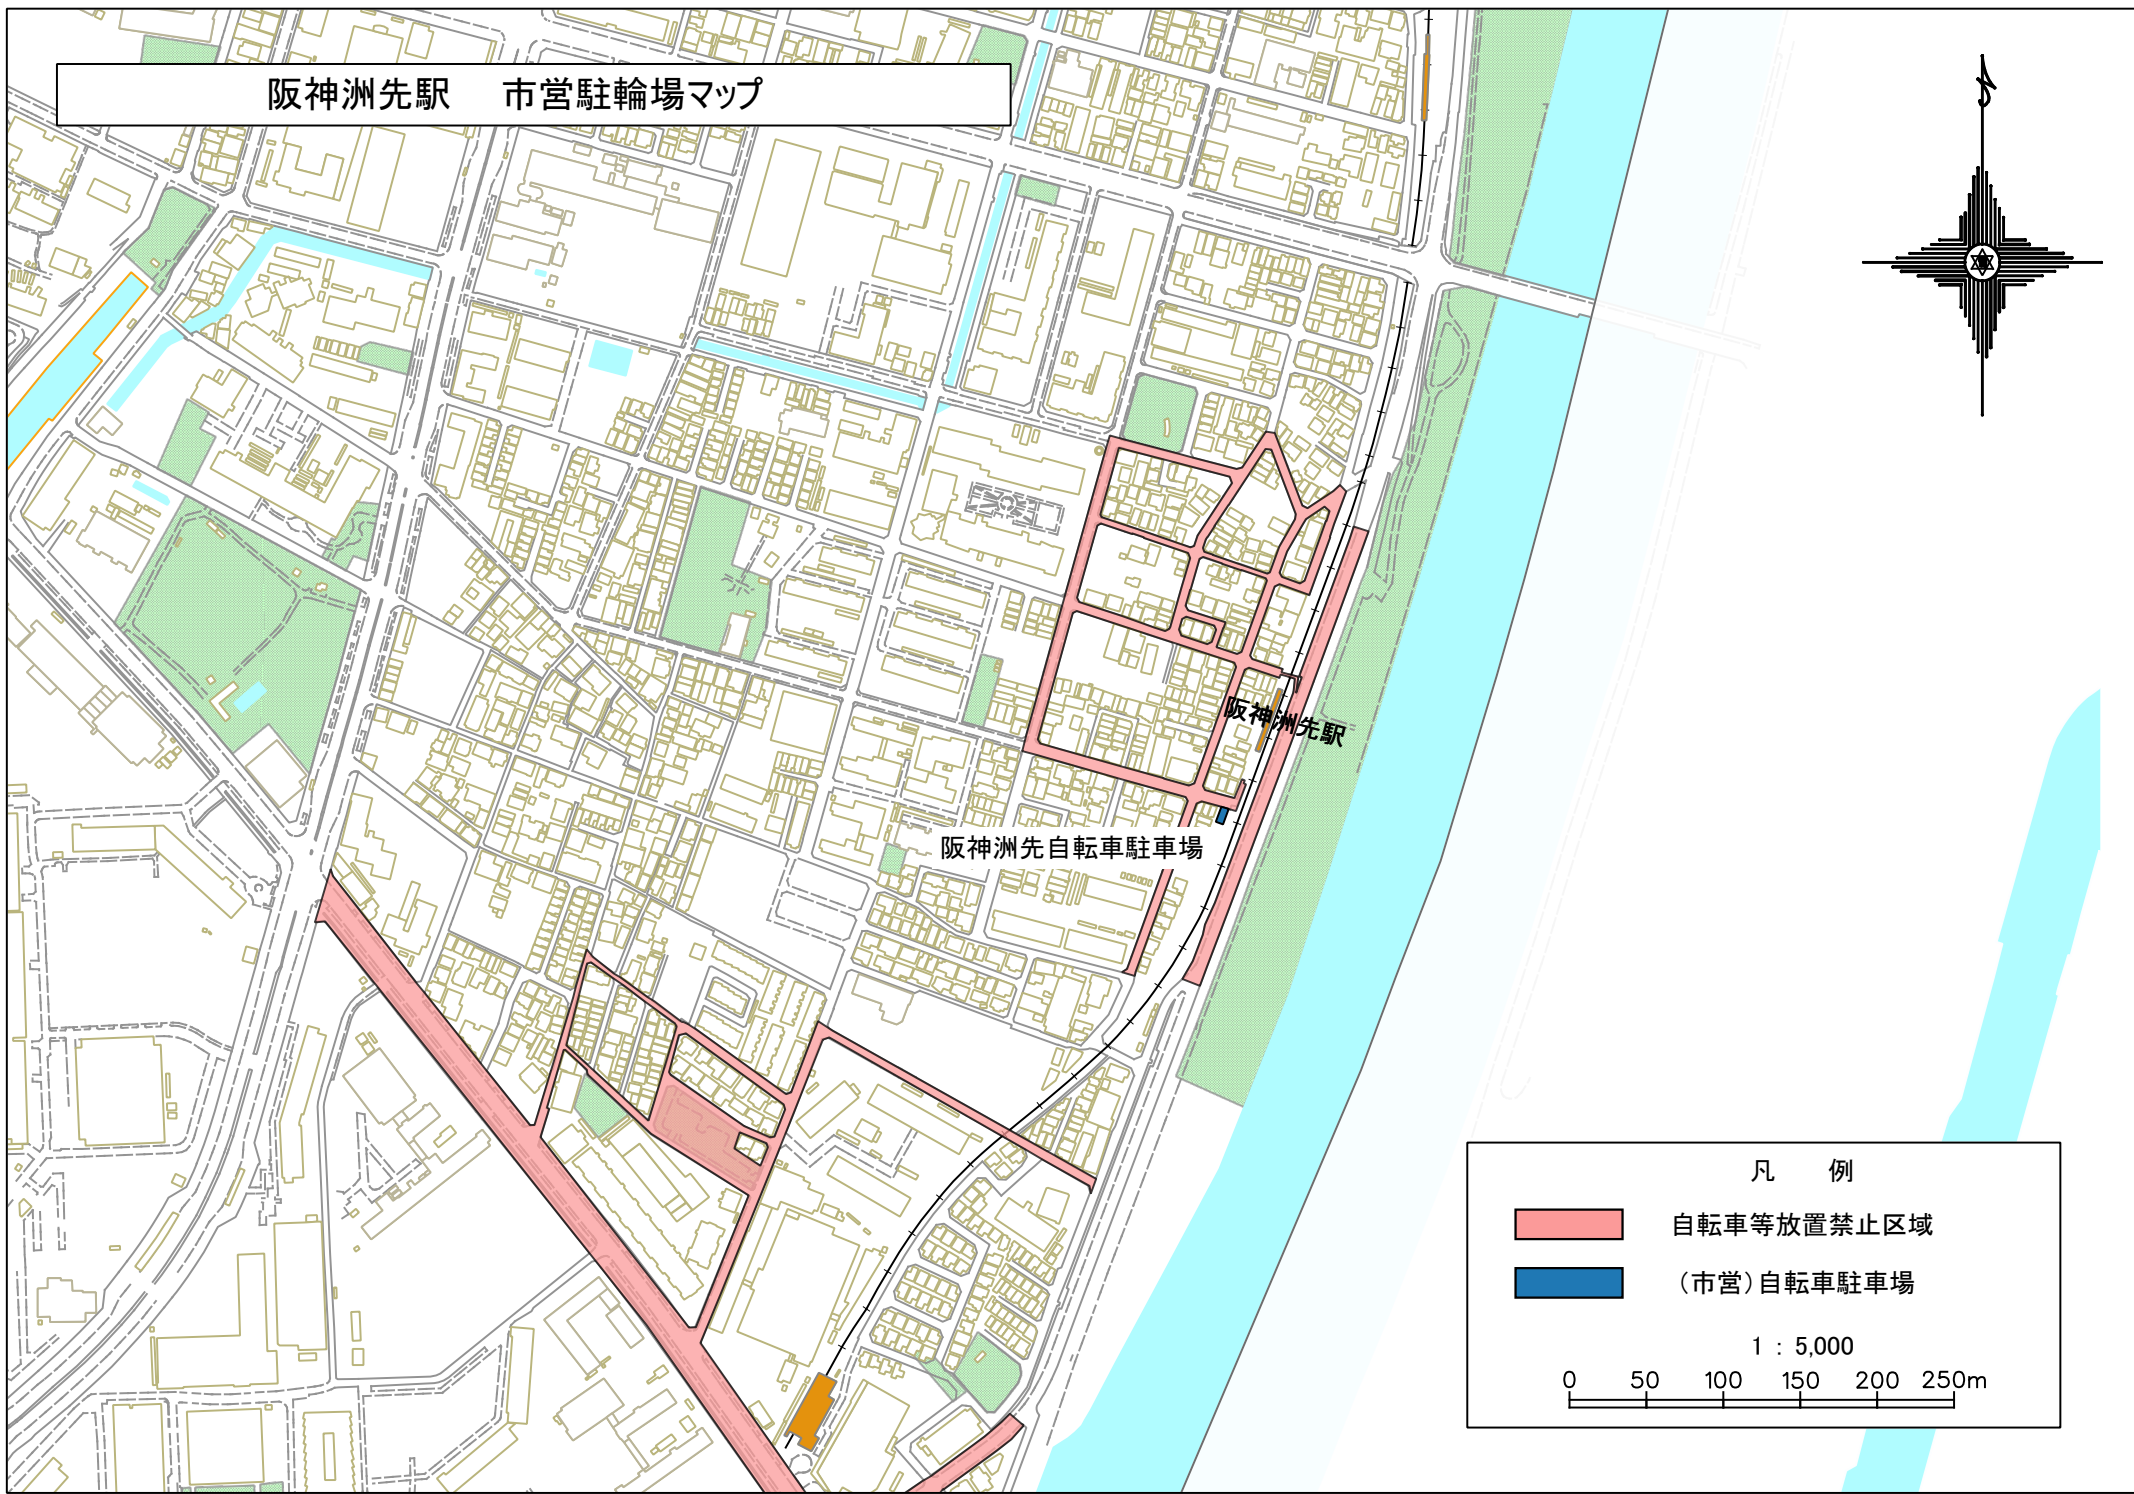

阪神洲先駅 市営駐輪場マップ

阪神洲先駅

阪神洲先自転車駐車場

凡 例

- 自転車等放置禁止区域
- (市営)自転車駐車場

1 : 5,000

0 50 100 150 200 250m