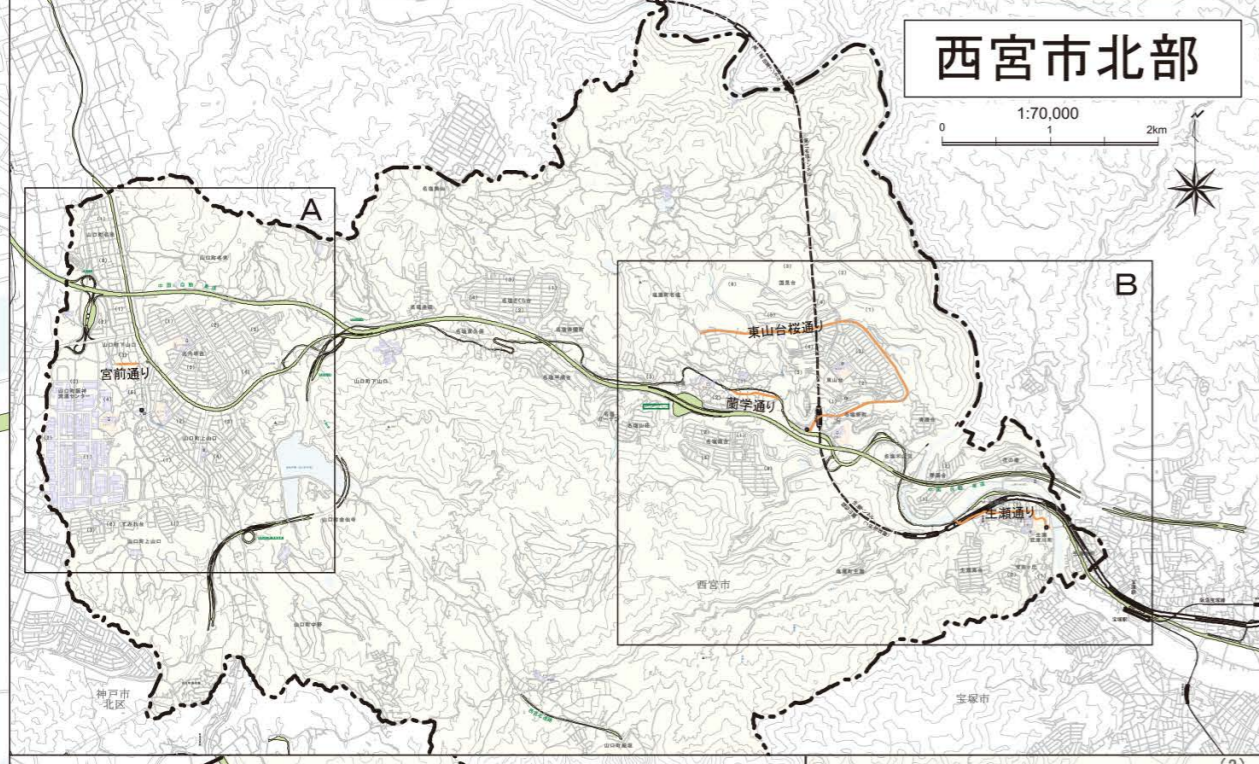

西宮市道路名称マップ

1:13,500

凡例	
	名称のついた道路
	国道高速道路
	コミュニティ道路