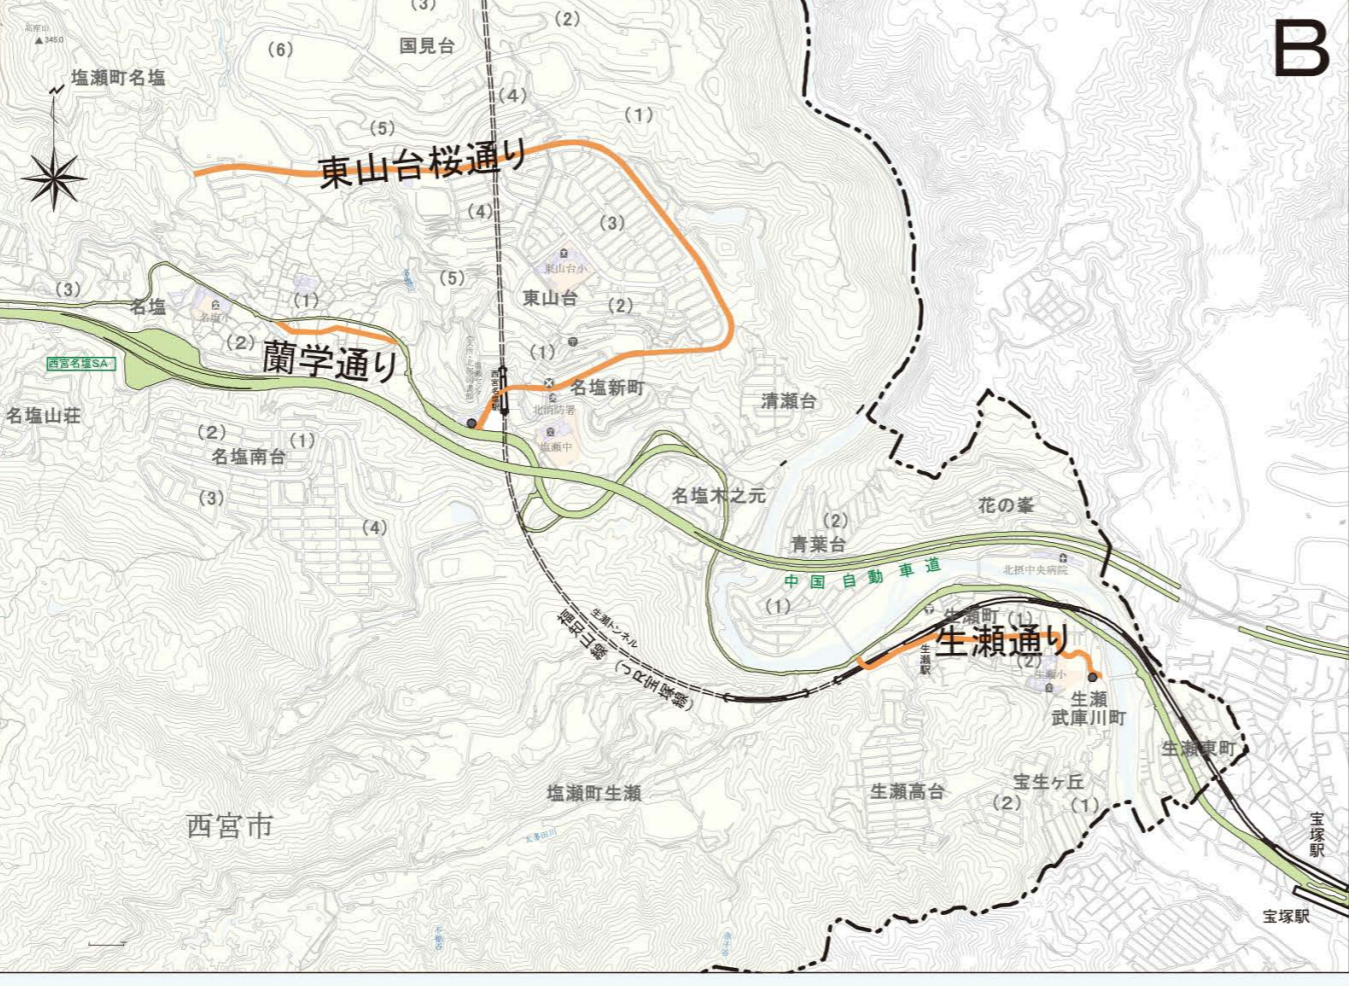

西宮市道路名称マップ

1:13,500

凡例	
	名称のついた道路
	国道高速道路
	コミュニティ道路