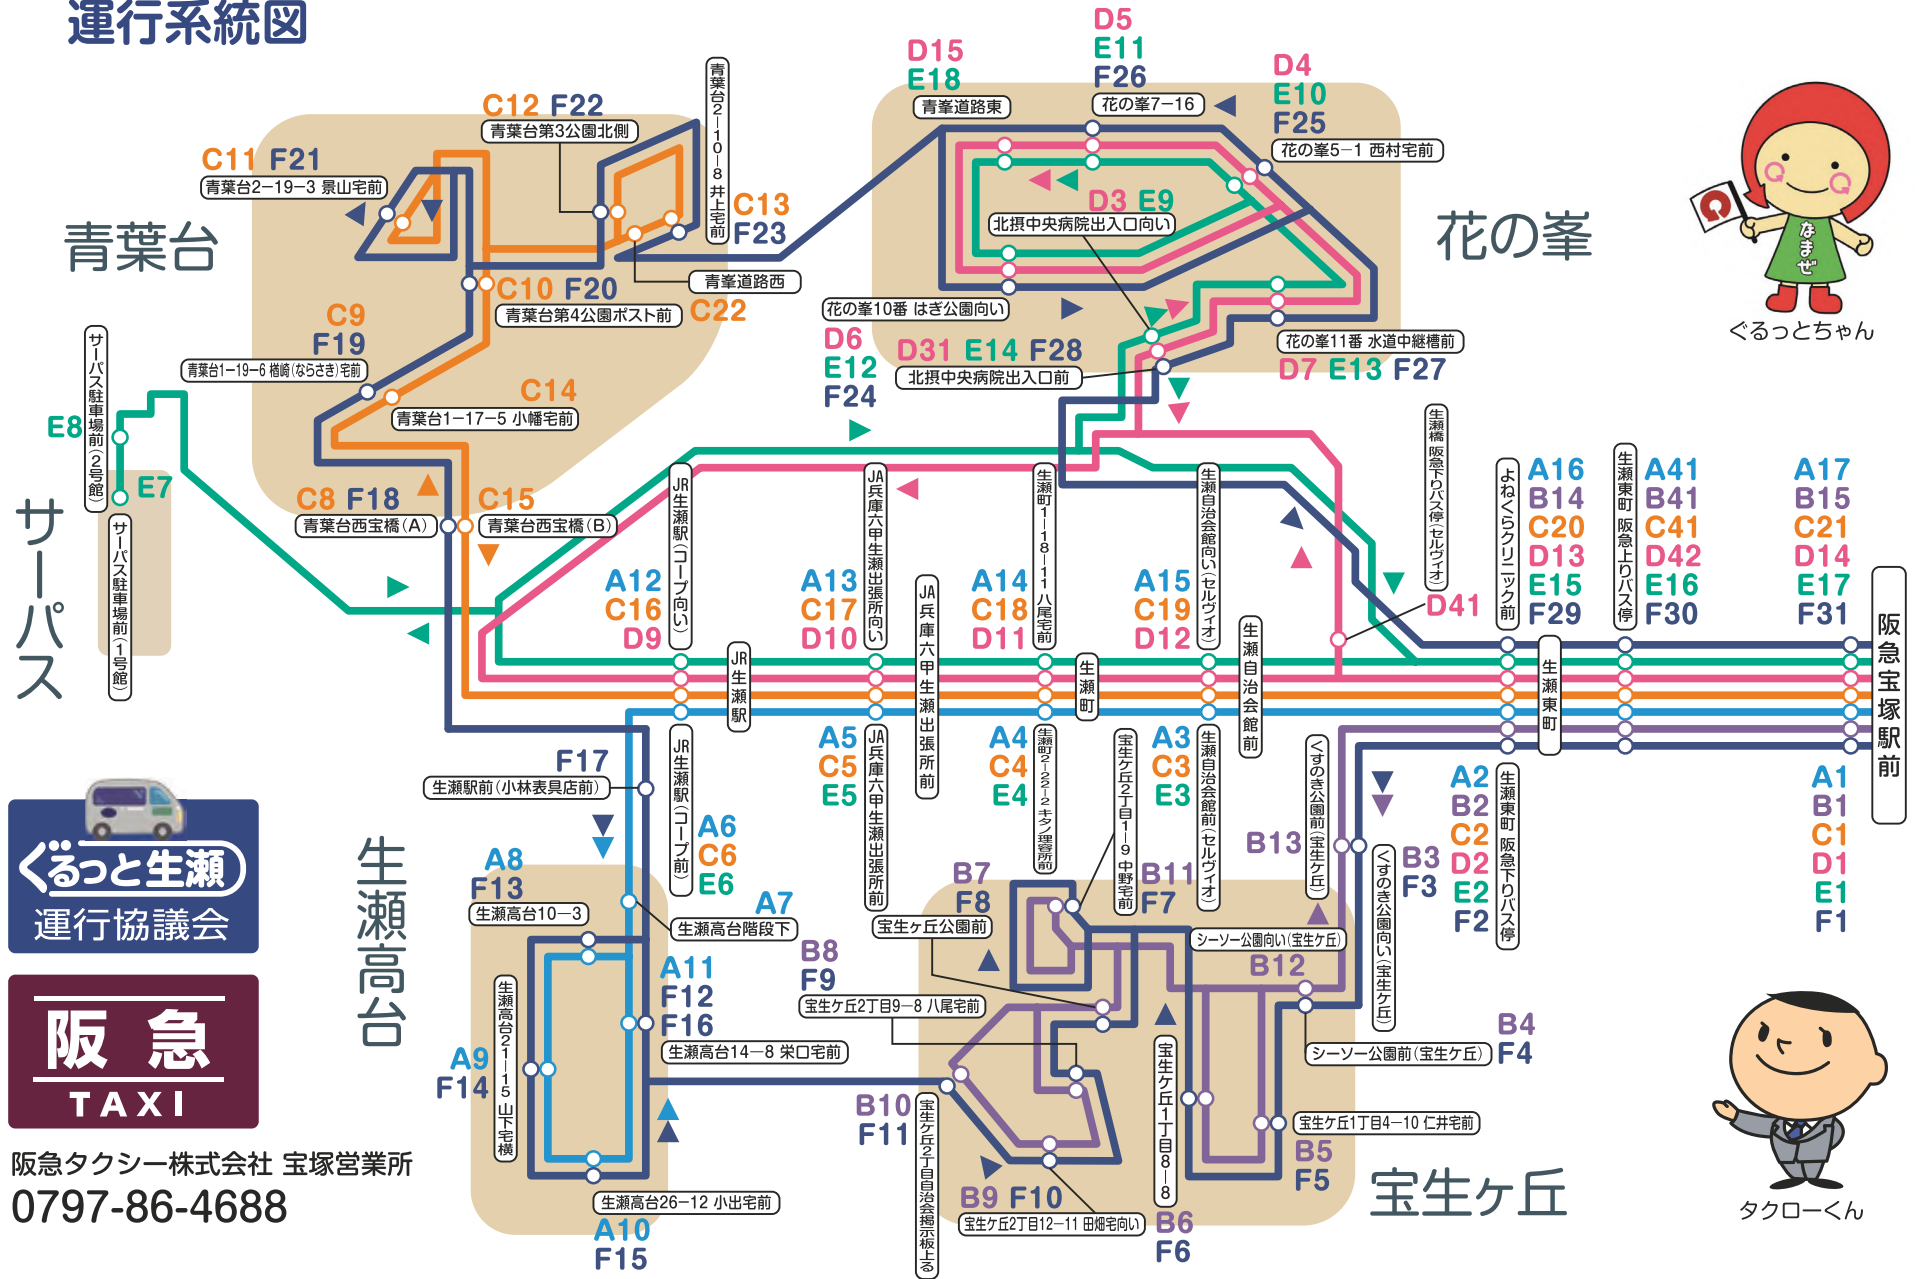

※第6便・第7便は右のルートで運行します(ご利用ください)。

D 花の峯ルート (第1便・第2便と第5便はサーバス經由)

		第1便	第2便	第3便	第4便	第5便
阪急宝塚駅前(発)	D1	9:55	11:55	14:05	16:00	17:50
生瀬東町 阪急下りバス停	D2	9:56	11:56	14:06	16:01	17:51
生瀬橋 阪急下りバス停(セルヴィオ)	D41	注意!	注意!	14:07	16:02	注意!
北摂中央病院出入口向い	D3			14:09	16:04	
花の峯5-1 西村宅前	D4			14:10	16:05	
花の峯7-16	D5			14:11	16:06	
青峯道路東	D15			14:11	16:06	
花の峯10番 はぎ公園向い	D6			14:12	16:07	
花の峯11番 水道中継槽前	D7			14:13	16:08	
北摂中央病院出入口前	D31			14:14	16:09	
JR生瀬駅(コープ向い)	D9			14:17	16:12	
JA兵庫六甲生瀬出張所向い	D10			14:18	16:13	
生瀬町1-18-11 八尾宅前	D11			14:18	16:13	
生瀬自治会館向い(セルヴィオ)	D12			14:19	16:14	
よねくらクリニック前	D13	10:17	12:17	14:20	16:15	18:12
生瀬町 阪急上りバス停	D42	10:18	12:18	14:21	16:16	18:13
阪急宝塚駅前(着)	D14	10:19	12:19	14:22	16:17	18:14

※第6便・第7便は右のルートで運行します(ご利用ください)。

F 宝生ヶ丘・生瀬高台・青葉台・花の峯 連続ルート

		第6便	第7便
阪急宝塚駅前(発)	F1	注意!	18:30 19:10
生瀬東町 阪急下りバス停	F2		18:31 19:11
くすのき公園向い(宝生ヶ丘)	F3		18:33 19:13
シーソー公園前(宝生ヶ丘)	F4		18:34 19:14
宝生ヶ丘1丁目4-10 仁井宅前	F5		18:35 19:15
宝生ヶ丘1丁目8-8	F6		18:36 19:16
宝生ヶ丘2丁目1-9 中野宅前	F7		18:38 19:18
宝生ヶ丘公園前	F8		18:38 19:18
宝生ヶ丘2丁目9-8 八尾宅前	F9		18:39 19:19
宝生ヶ丘2丁目12-11 田畑宅向い	F10		18:40 19:20
宝生ヶ丘2丁目自治会掲示板前	F11		18:41 19:21
生瀬高台14-8 栄口宅前	F12		18:42 19:22
生瀬高台10-3	F13		18:42 19:22
生瀬高台21-15 山下宅横	F14		18:43 19:23
生瀬高台26-12 小出宅前	F15		18:44 19:24
生瀬高台14-8 栄口宅前	F16		18:45 19:25
生瀬駅前(小林表具店前)	F17		18:47 19:27
青葉台西宝橋(A)	F18		18:51 19:31
青葉台1-19-6 榎崎(ならさき)宅前	F19		18:51 19:31
青葉台第4公園ポスト前	F20		18:52 19:32
青葉台2-19-3 景山宅前	F21		18:53 19:33
青葉台第3公園北側	F22		18:55 19:35
青葉台2-10-8 井上宅前	F23		18:56 19:36
花の峯10番 はぎ公園向い	F24		18:57 19:37
花の峯5-1 西村宅前	F25		18:58 19:38
花の峯7-16	F26		18:59 19:39
花の峯11番 水道中継槽前	F27		19:01 19:41
北摂中央病院出入口前	F28		19:02 19:42
よねくらクリニック前	F29		19:04 19:44
生瀬東町 阪急上りバス停	F30		19:05 19:45
阪急宝塚駅前(着)	F31		19:06 19:46

この便は宝生ヶ丘・生瀬高台・青葉台・花の峯を連続して経由するルートです。
経路は時刻表の注記を参照してください。

運営に関するお問い合わせ
「ぐるっと生瀬」運行協議会
事務局 石原隆典
tel:070-1819-1549

運行・忘れ物に関するお問い合わせ
阪急タクシー株式会社 宝塚営業所
tel:0797-86-4688

ぐるっと生瀬

運行系統図

- 凡例
- A 生瀬高台ルート
 - C 青葉台ルート
 - E サーパス・花の峯ルート
 - B 宝生ヶ丘ルート
 - D 花の峯ルート
 - F 宝生ヶ丘・生瀬高台・青葉台・花の峯 連続ルート