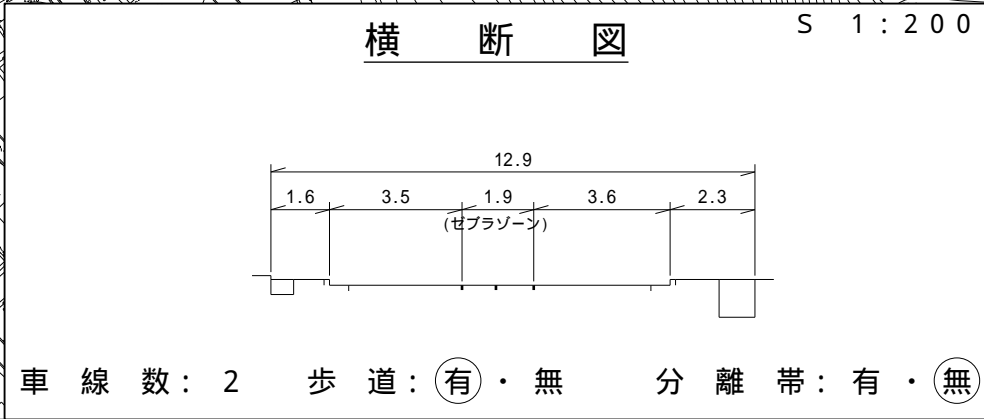

路線名	観測地点
駿河谷線	171

路線名	観測地点		
県道大沢西宮線	173		

S=1:2500