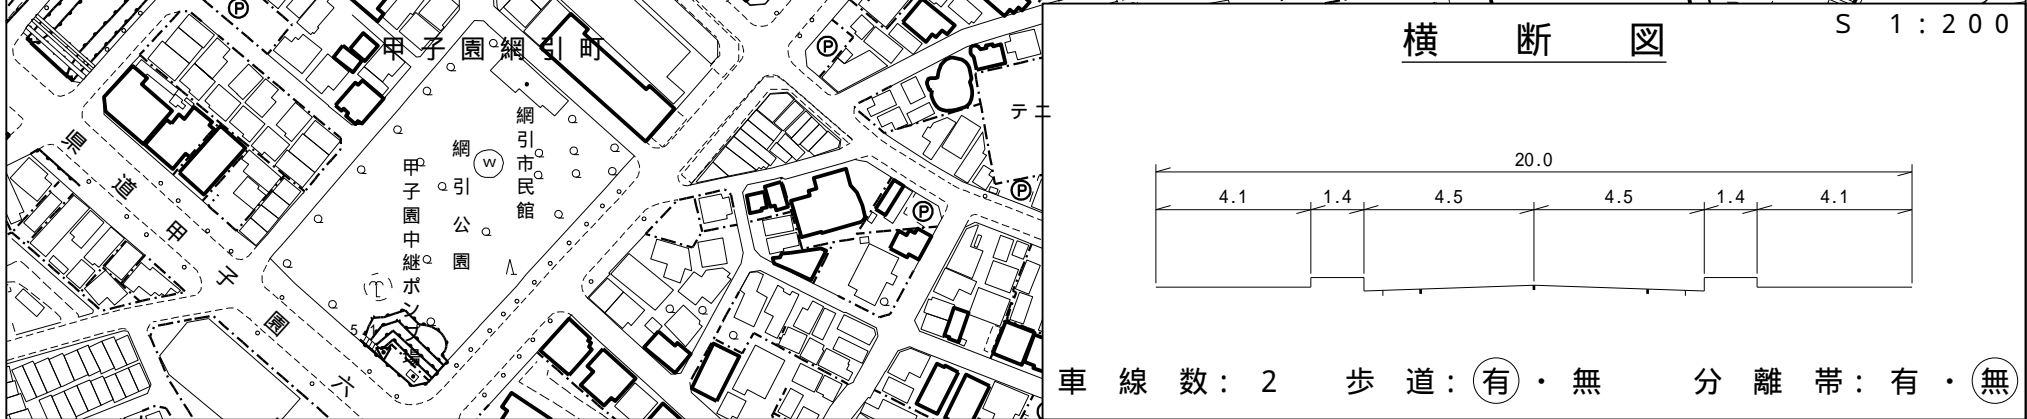

路線名	観測地点	ヨーカード 子園店
臨港線	104	

路線名	観測地点
浜甲子園線	107

路線名	観測地点
浜甲子園線	109

横断図

S 1:300

車線数: 5 歩道: (有)・無 分離帯: (有)・無

路線名	観測地点
今津東線	110

路線名	観測地点
中津浜線	114

S=1:2500

路線名	観測地点
中津浜線	115

S=1:2500

横断図

S 1:200

車線数：2 歩道：有・無 分離帯：有・無

路線名	観測地点		
建石線	118		

S=1:2500