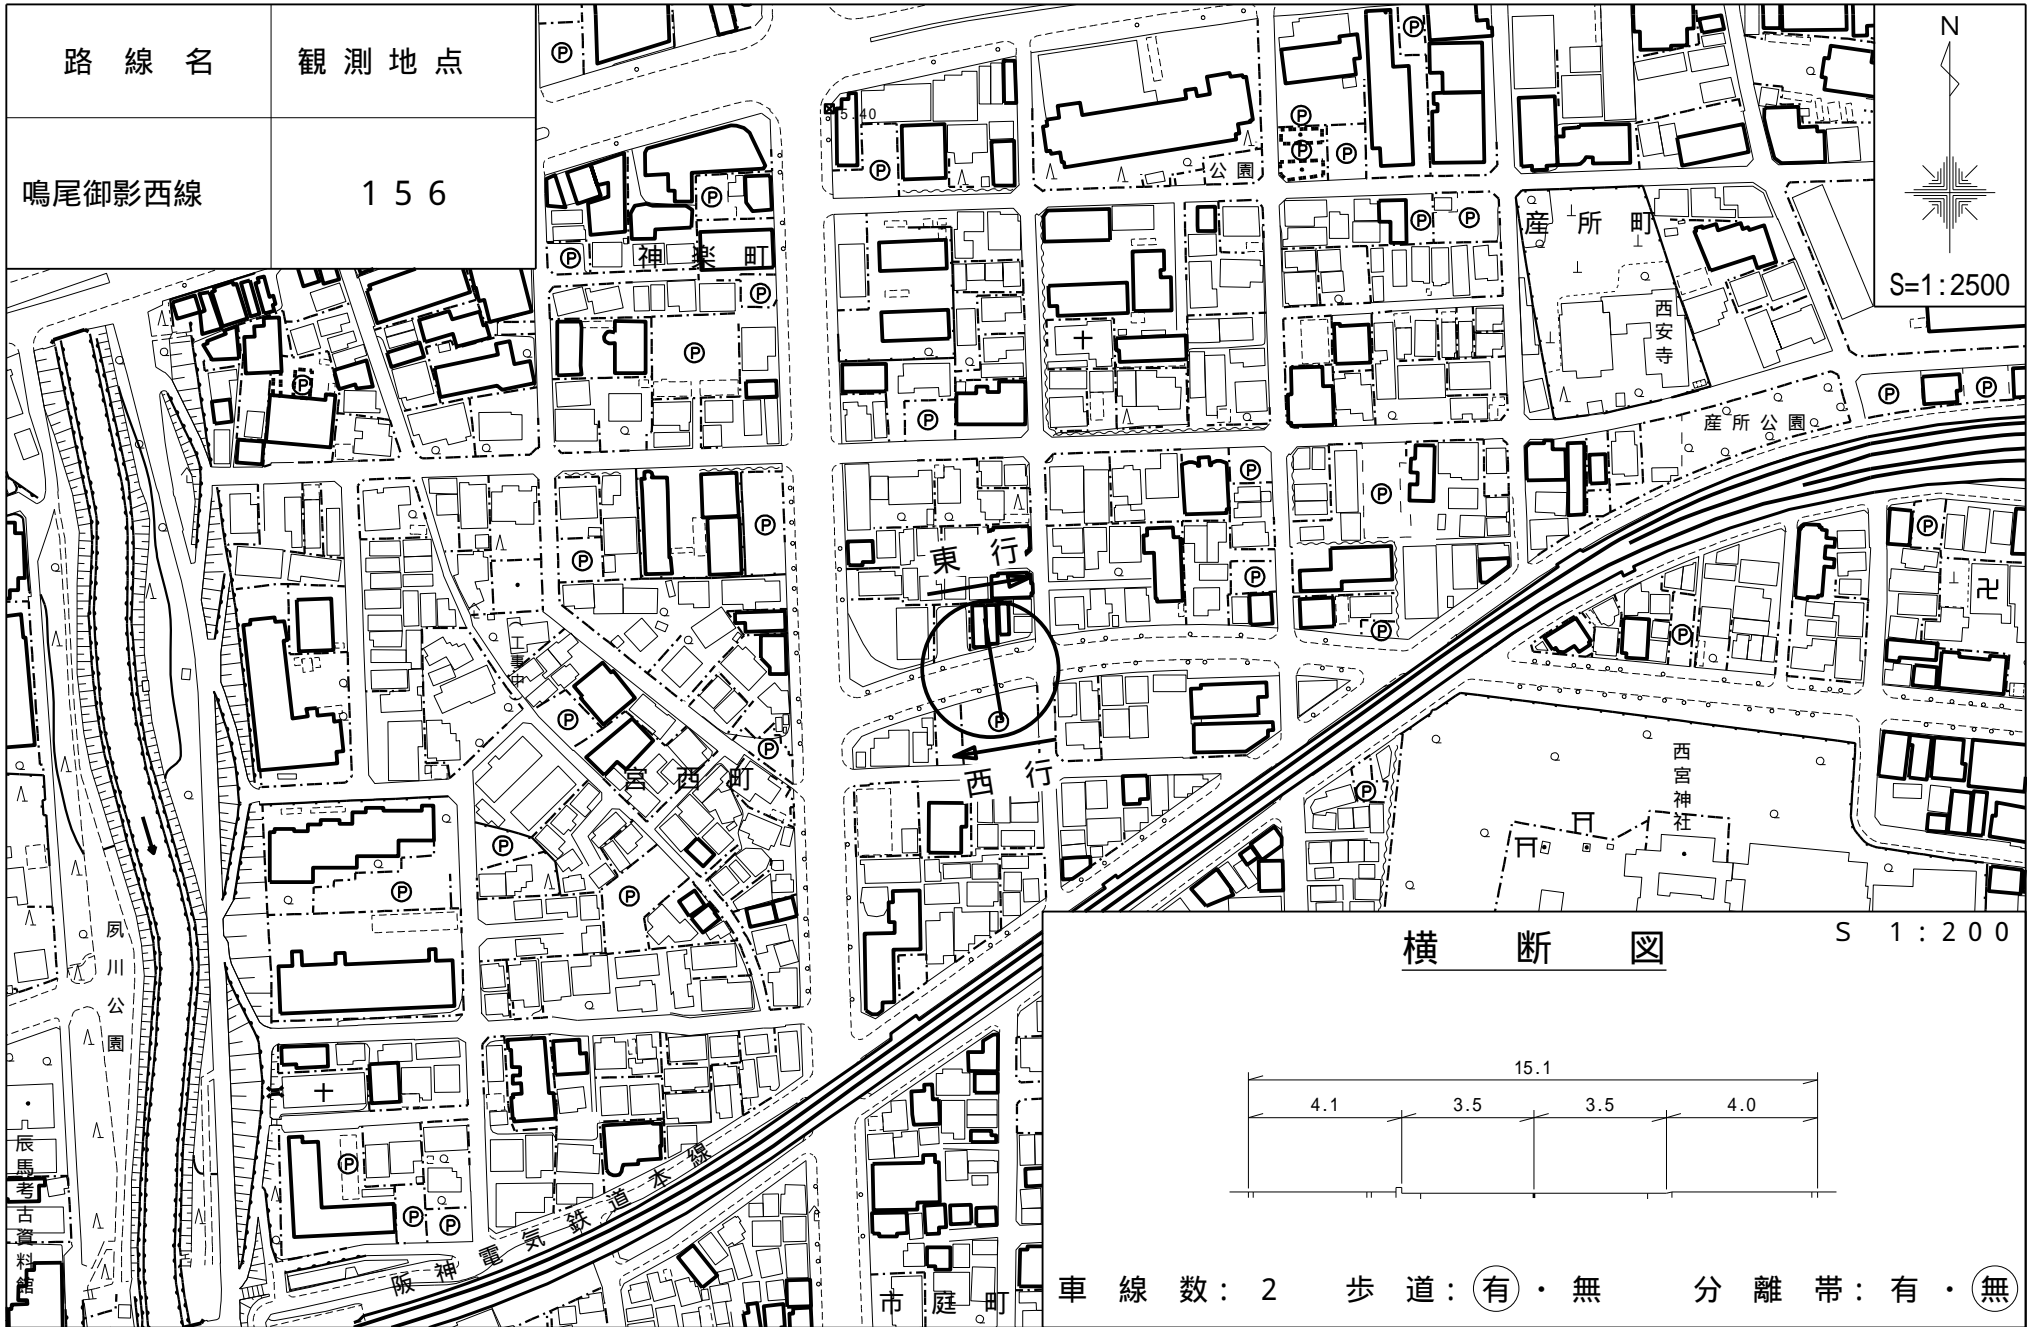

路線名	観測地点
鳴尾御影東線	151

路線名	観測地点
武庫川広田線	157

横断図

S 1:100

車線数: 1 歩道: 有・無 分離帯: 有・無