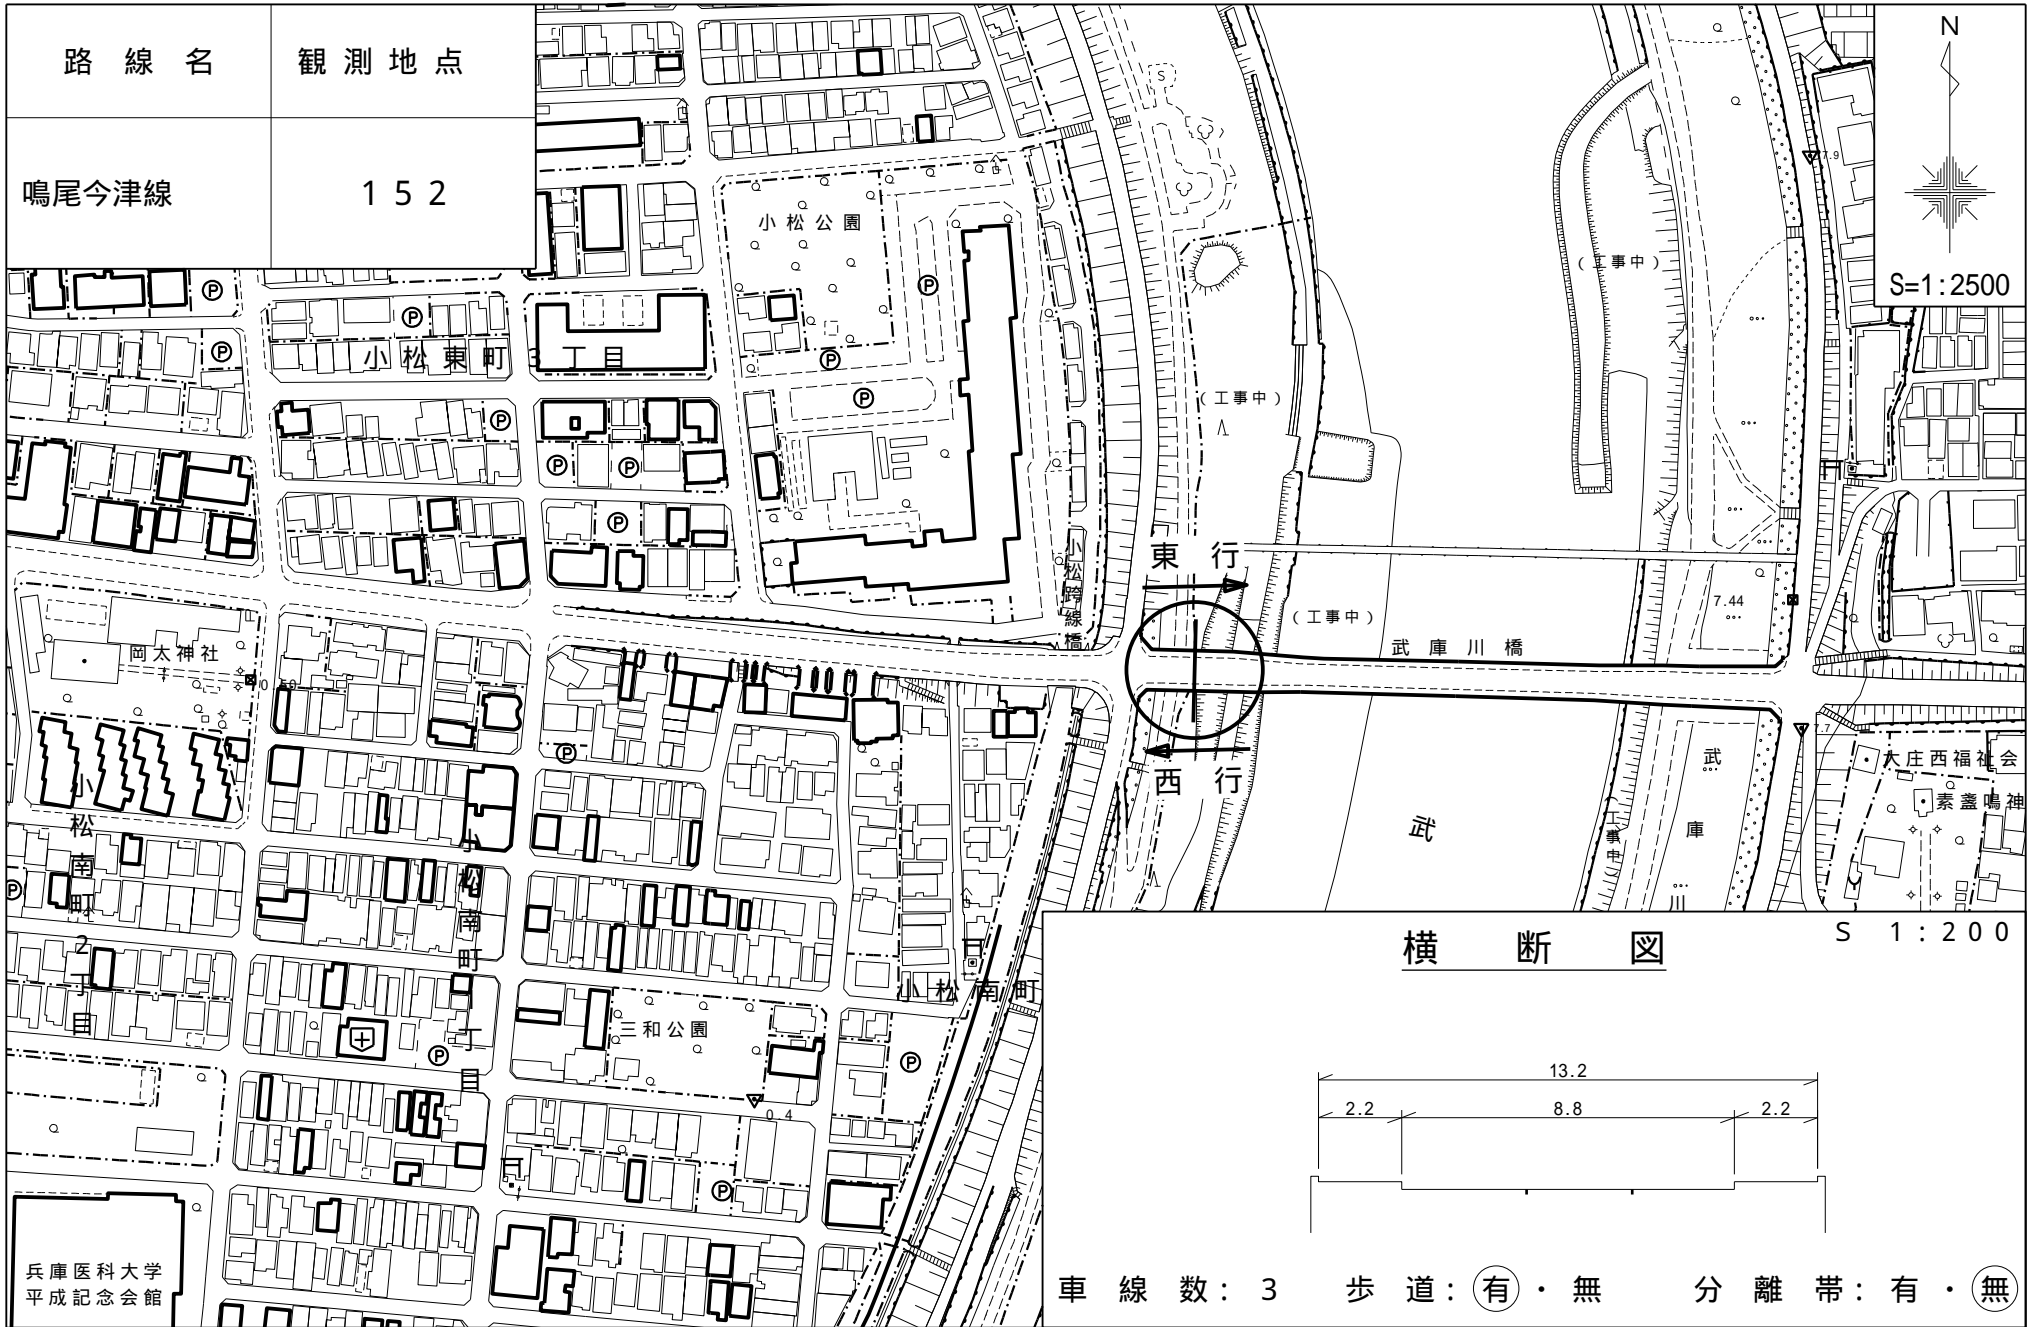

路線名	観測地点
鳴尾御影東線	151

路線名	観測地点
武庫川広田線	157

横断図

S 1:100

車線数: 1 歩道: 有・無 分離帯: 有・無