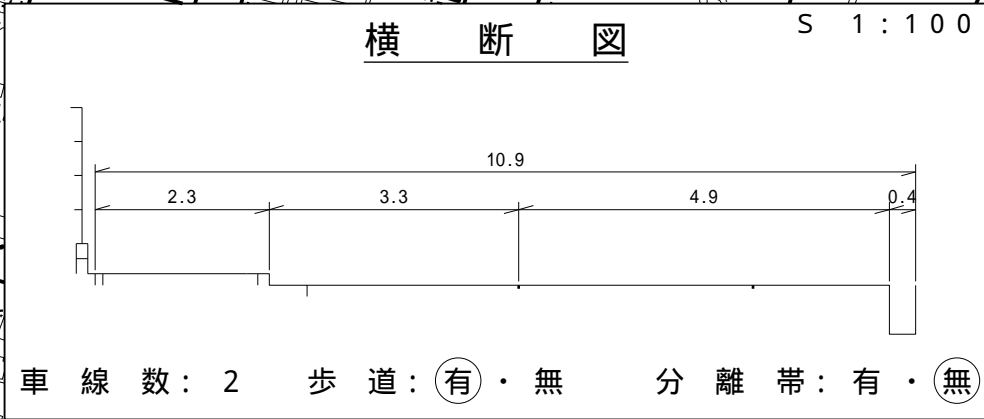

路線名	観測地点
鳴尾御影東線	151

路線名	観測地点
武庫川広田線	157

横断図

S 1:100

車線数: 1 歩道: 有・無 分離帯: 有・無