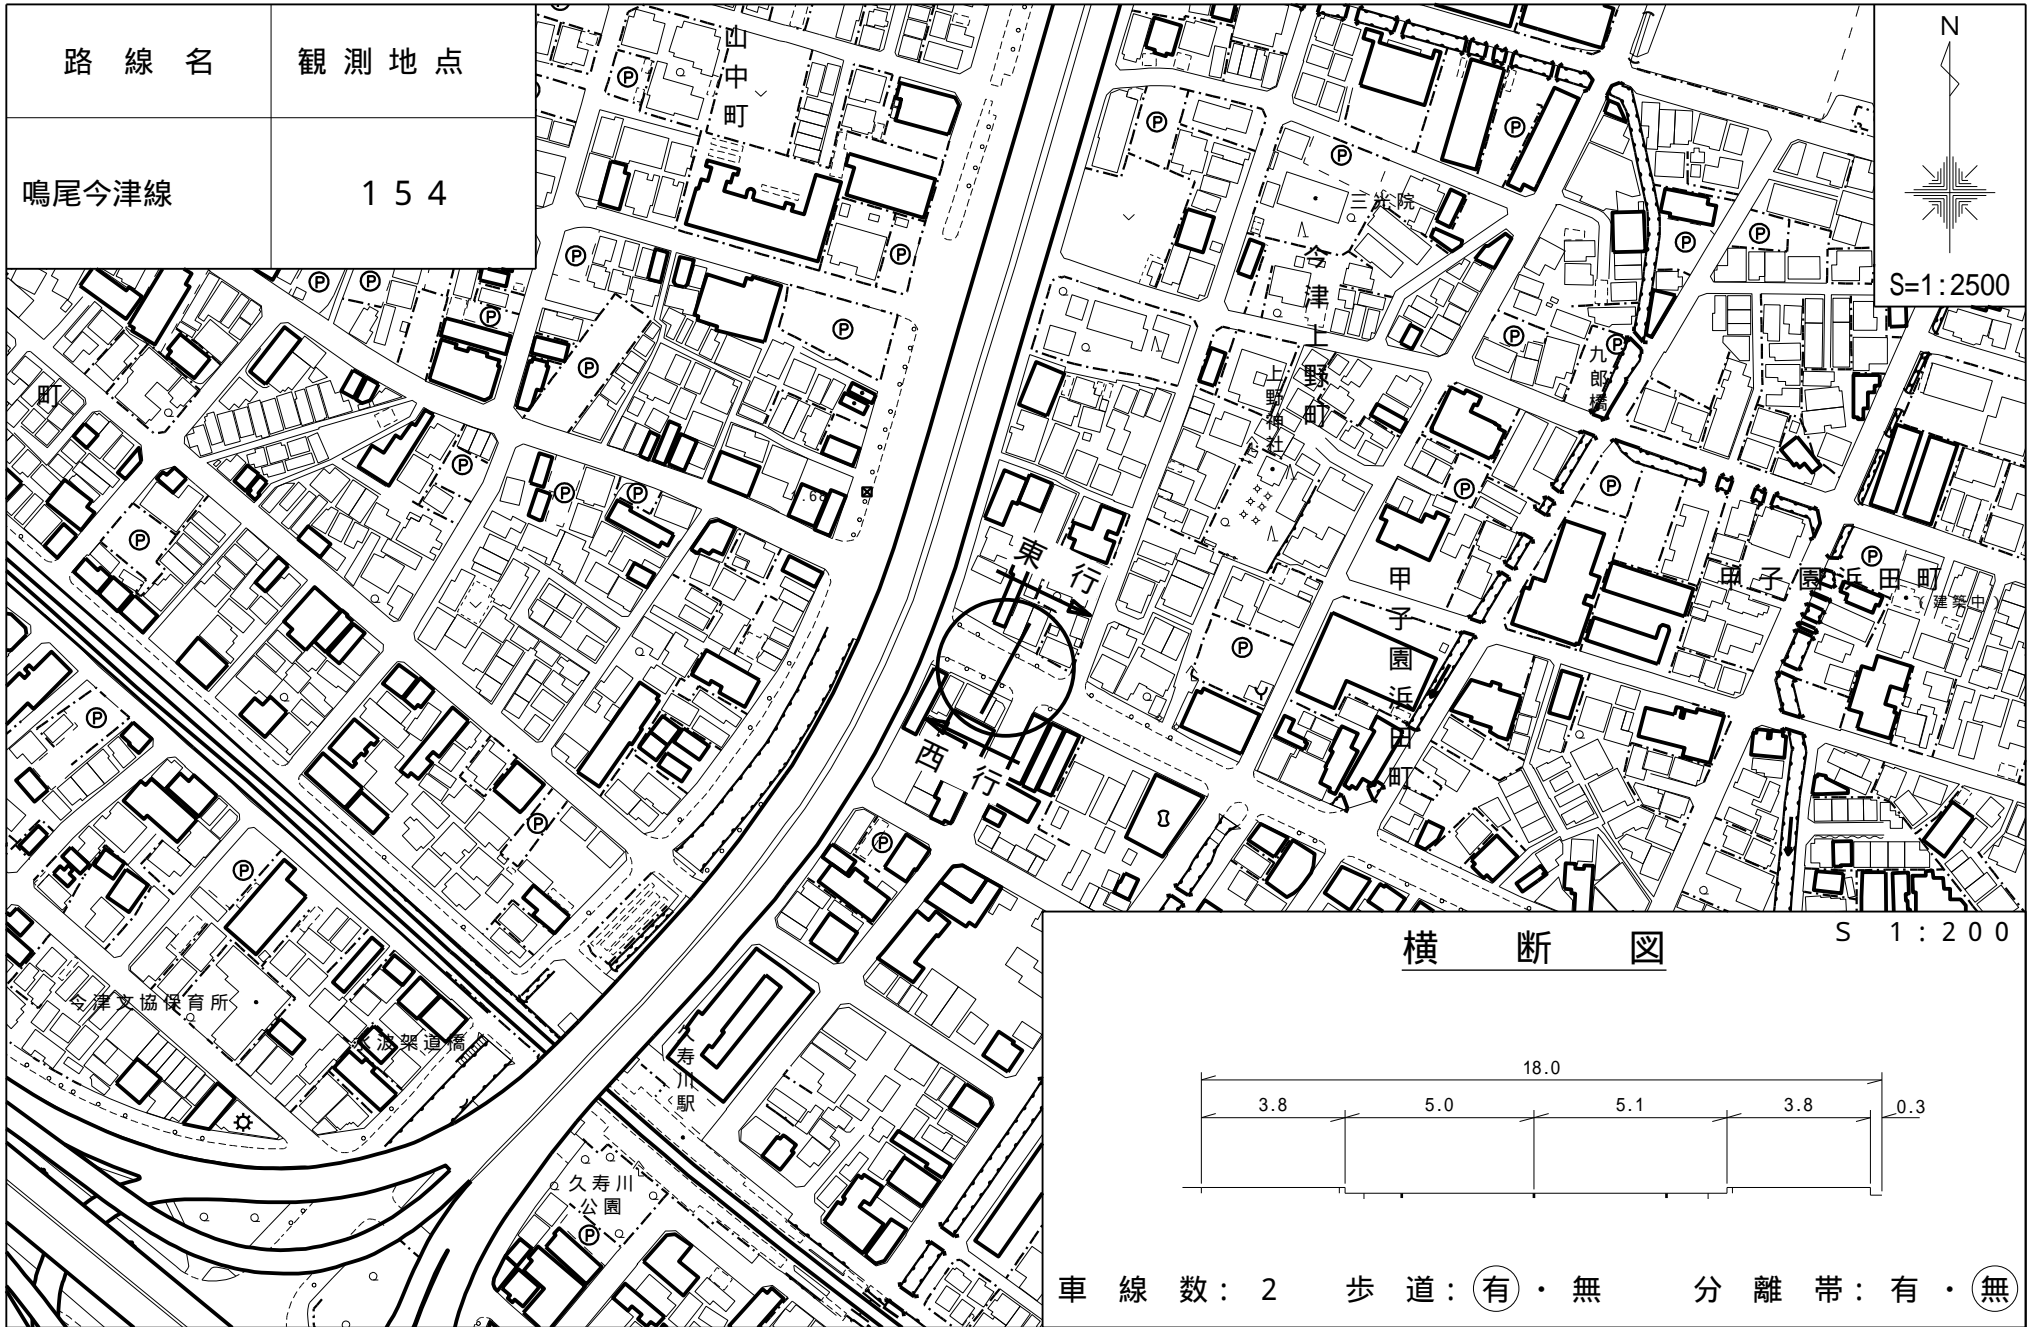

路線名	観測地点
鳴尾御影東線	151

路線名	観測地点
武庫川広田線	157

横断図

S 1:100

車線数: 1 歩道: 有・無 分離帯: 有・無