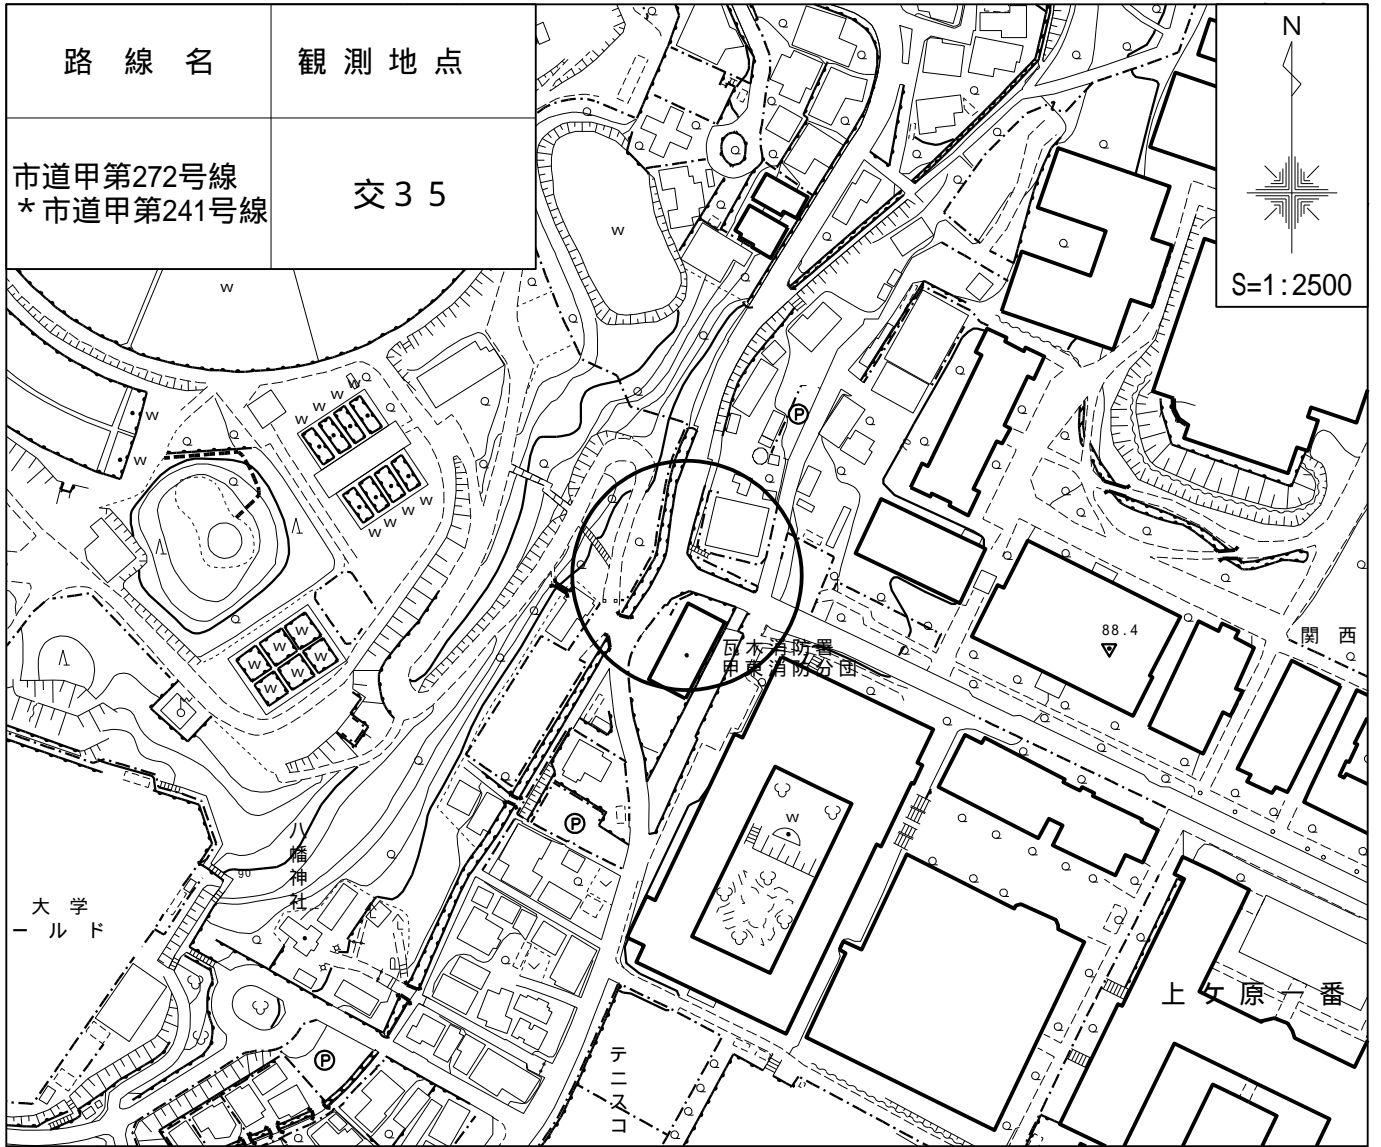

路線名	観測地点
山手線 * 市道西第188号線 * 市道西第815号線	交 2 2

路線名	観測地点		
大沢西宮線 * 市道西第618号線	交26		

S=1:2500

路線名	観測地点	
市道瓦第9号線 * 市道瓦第10号線 * 市道瓦第63号線	交 2 8	

N

S=1:2500

路線名	観測地点
臨港線 *今津東線	交34

路線名	観測地点
県道浜甲子園・ 甲子園口停車場線 *臨港線	交38