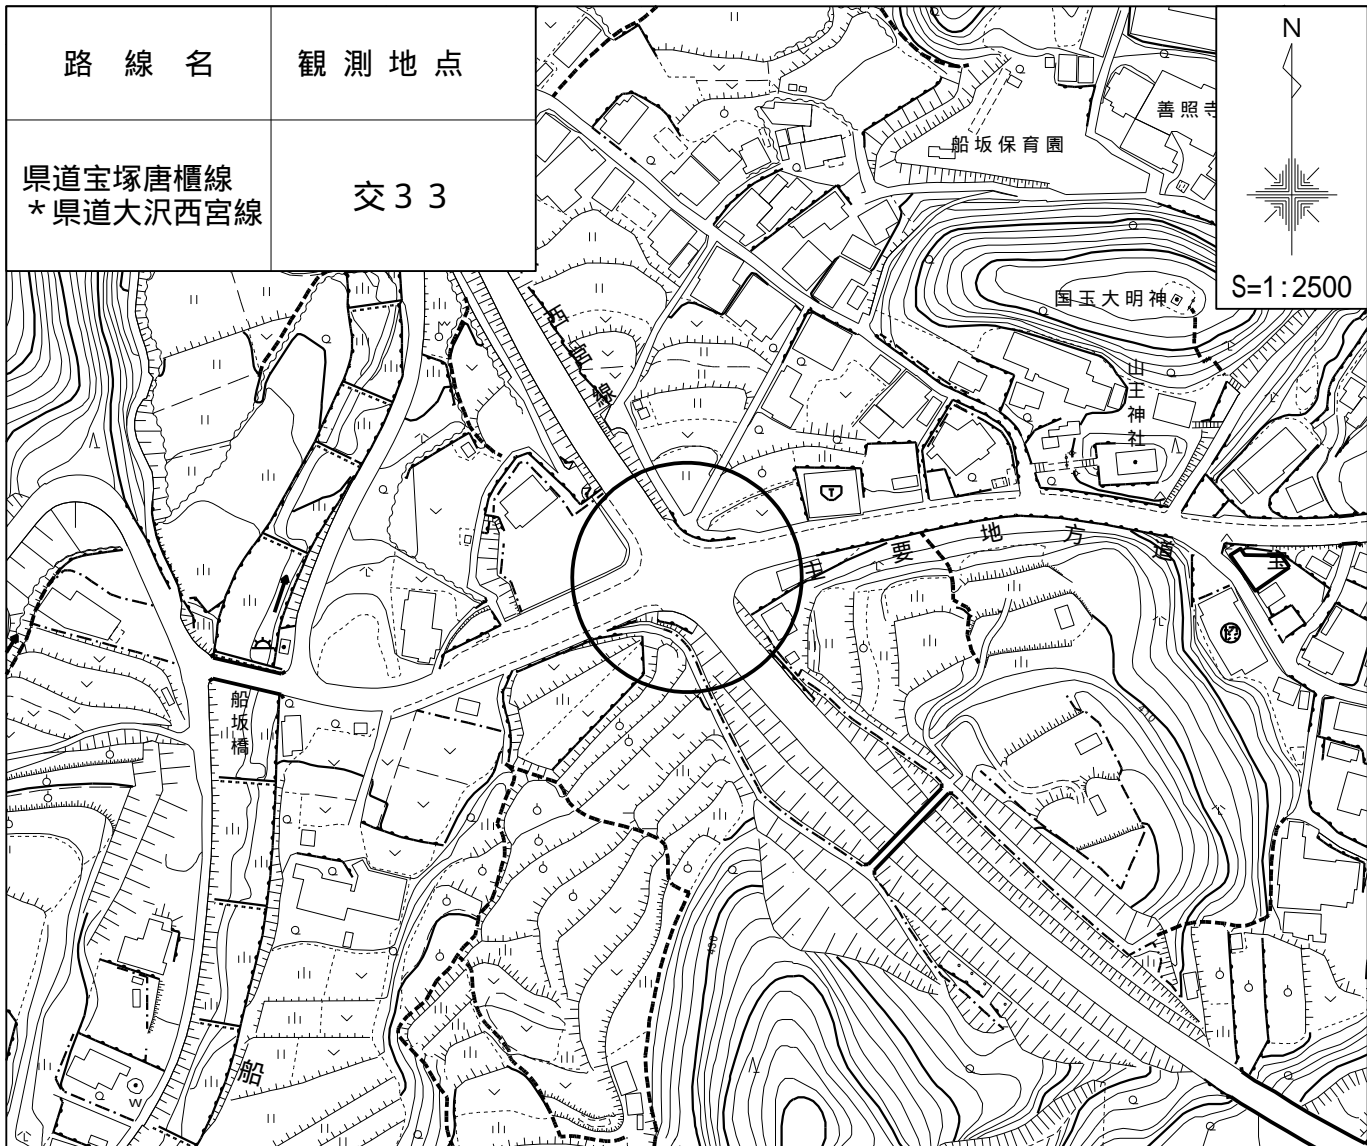

路線名	観測地点
山手線 * 市道西第188号線 * 市道西第815号線	交 2 2

路線名	観測地点		
大沢西宮線 * 市道西第618号線	交26		

S=1:2500

路線名	観測地点	
市道瓦第9号線 * 市道瓦第10号線 * 市道瓦第63号線	交 2 8	

N

S=1:2500

路線名	観測地点
臨港線 *今津東線	交34

路線名	観測地点
県道浜甲子園・ 甲子園口停車場線 *臨港線	交38