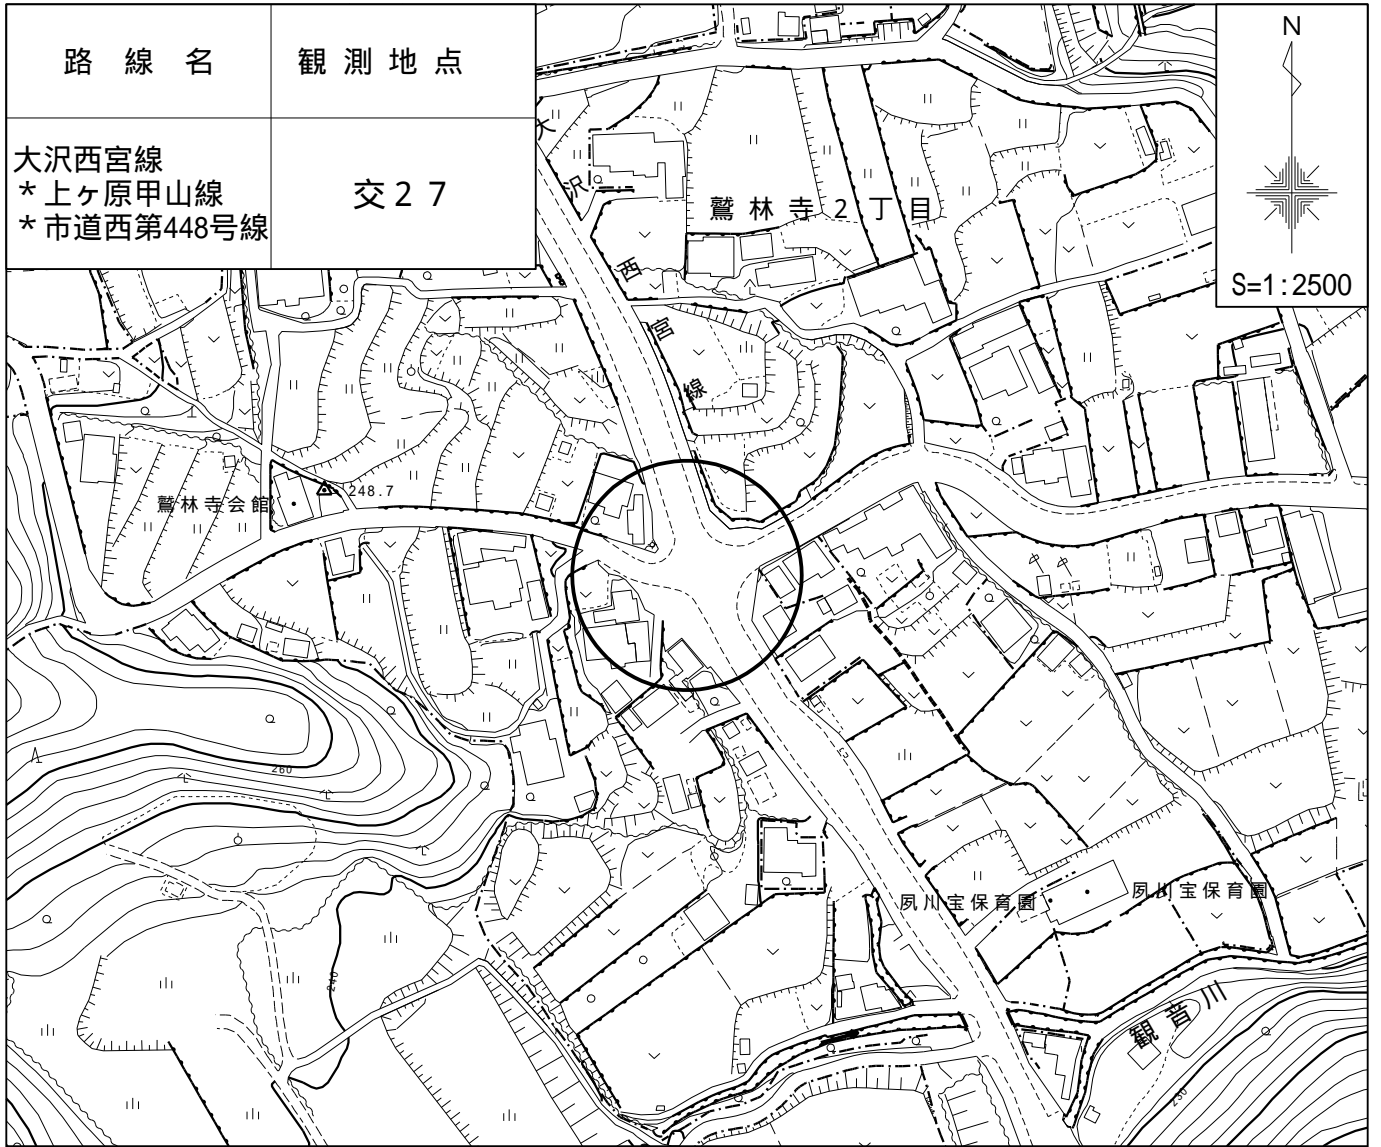

路線名	観測地点
山手線 * 市道西第188号線 * 市道西第815号線	交 2 2

路線名	観測地点		
大沢西宮線 * 市道西第618号線	交26		

S=1:2500

路線名	観測地点	
市道瓦第9号線 * 市道瓦第10号線 * 市道瓦第63号線	交 2 8	

N

S=1:2500

路線名	観測地点
臨港線 *今津東線	交34

路線名	観測地点
県道浜甲子園・ 甲子園口停車場線 *臨港線	交38