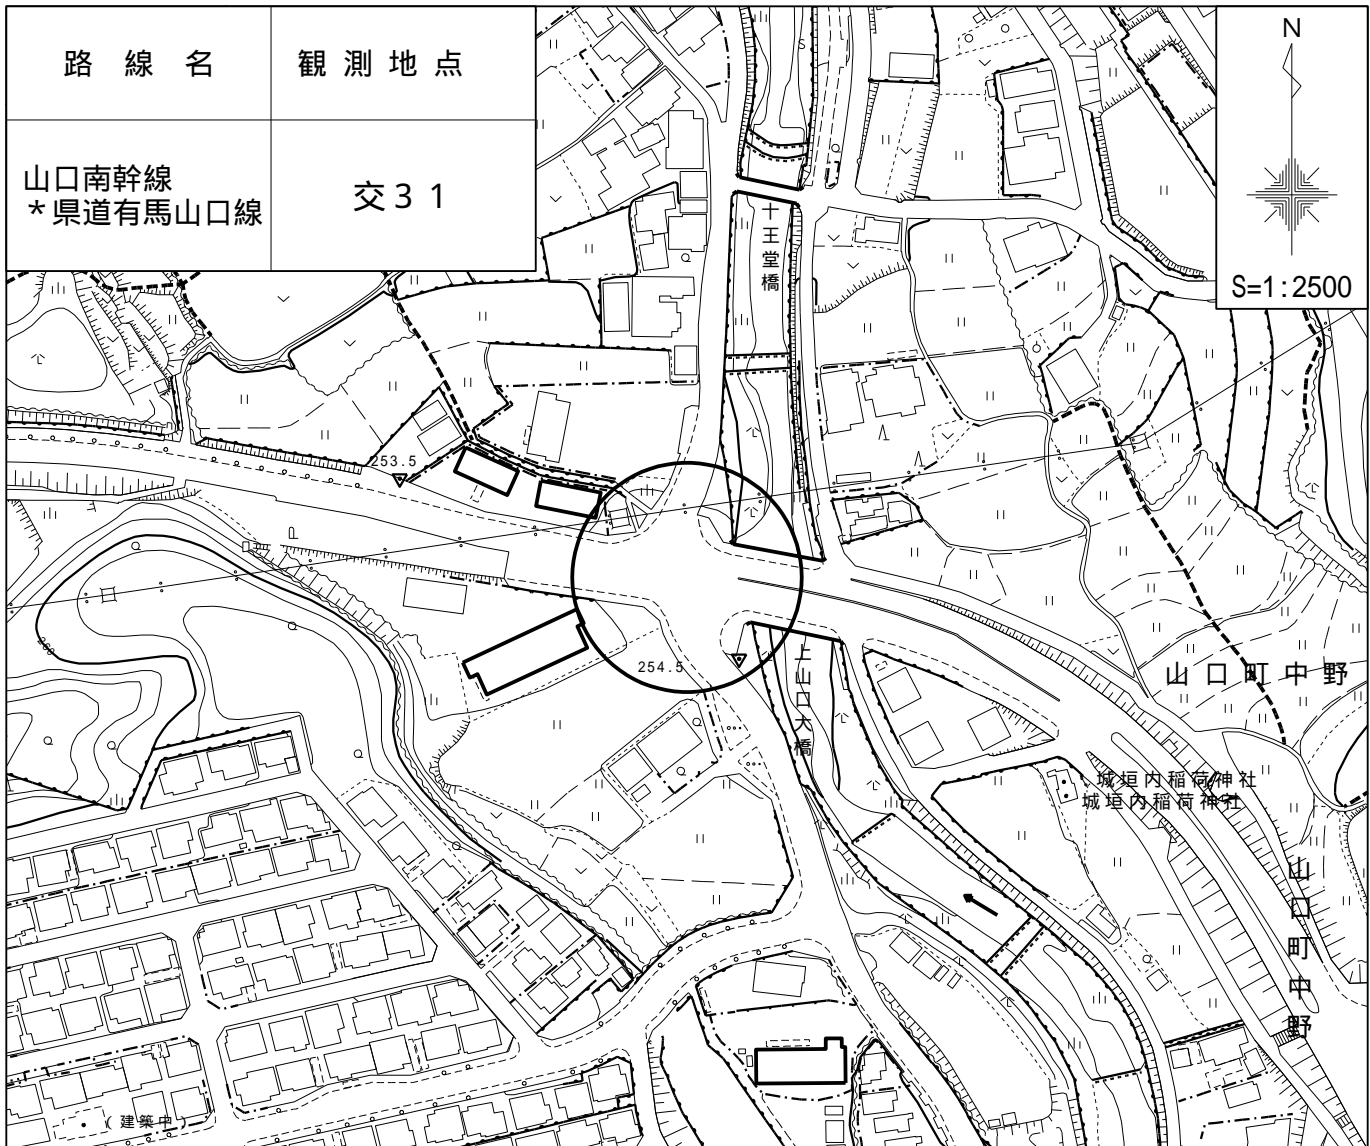

路線名	観測地点
山手線 * 市道西第188号線 * 市道西第815号線	交 2 2

路線名	観測地点		
大沢西宮線 * 市道西第618号線	交26		

S=1:2500

路線名	観測地点	
市道瓦第9号線 * 市道瓦第10号線 * 市道瓦第63号線	交 2 8	

N

S=1:2500

路線名	観測地点
臨港線 *今津東線	交34

路線名	観測地点
県道浜甲子園・ 甲子園口停車場線 *臨港線	交38