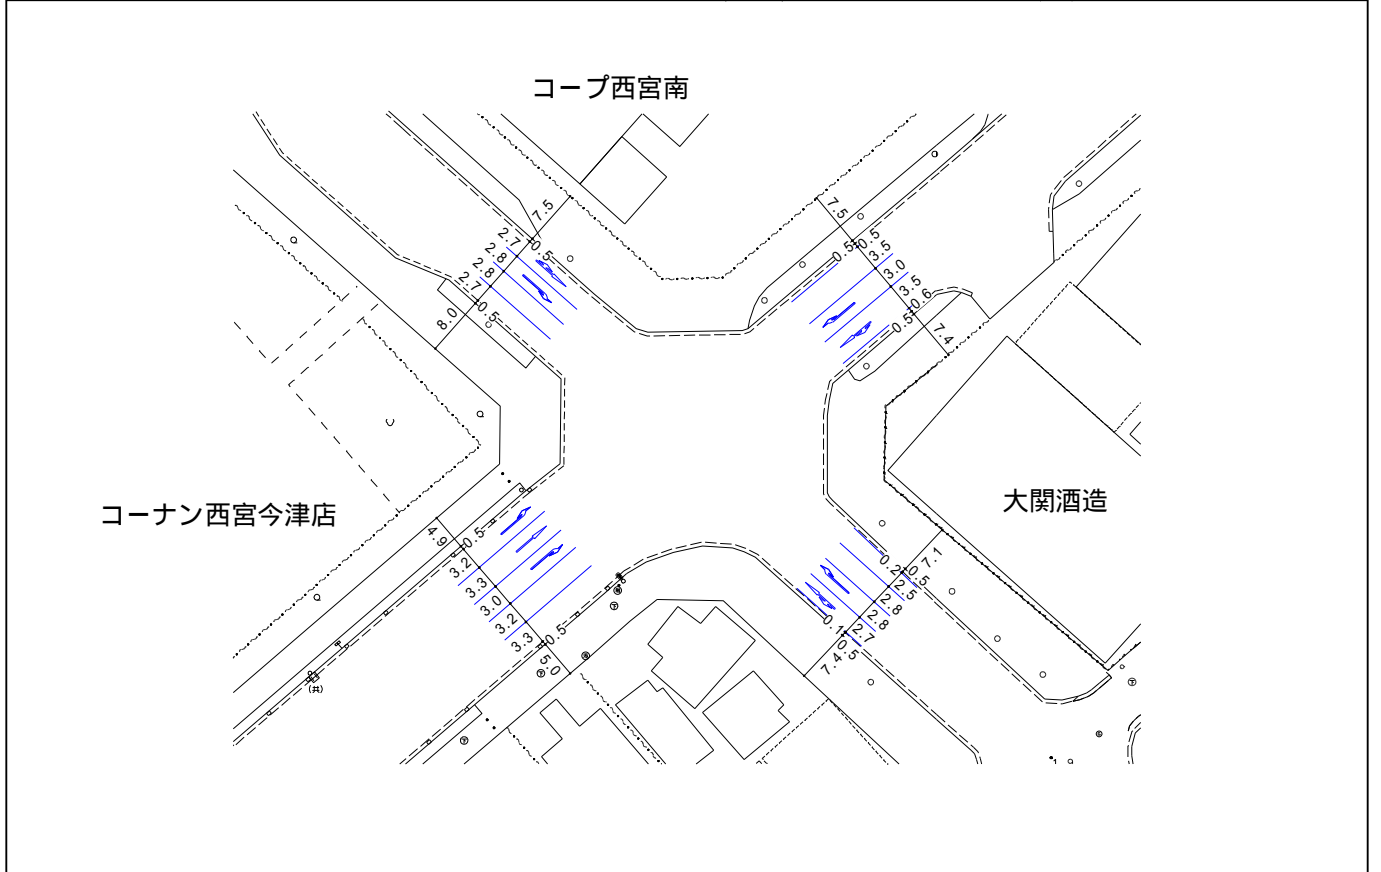

路線名	観測地点
山手線 * 市道西第188号線 * 市道西第815号線	交 2 2

路線名	観測地点		
大沢西宮線 * 市道西第618号線	交26		

S=1:2500

路線名	観測地点	
市道瓦第9号線 * 市道瓦第10号線 * 市道瓦第63号線	交 2 8	

N

S=1:2500

路線名	観測地点
臨港線 *今津東線	交34

路線名	観測地点
県道浜甲子園・ 甲子園口停車場線 *臨港線	交38