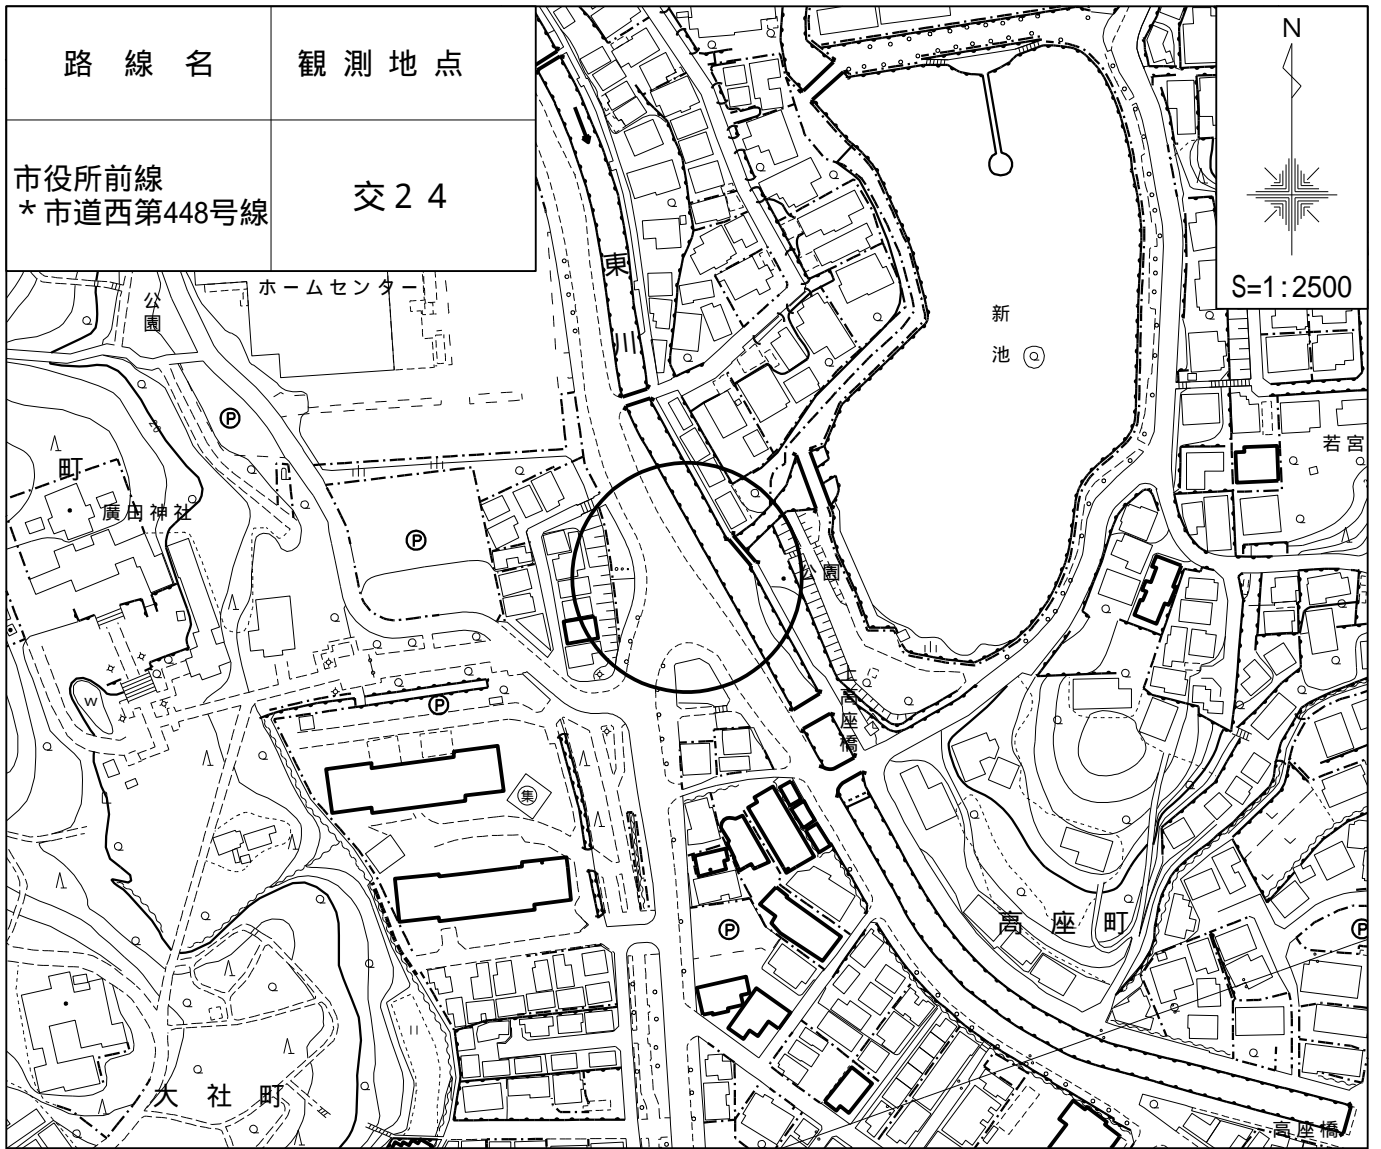

路線名	観測地点
山手線 * 市道西第188号線 * 市道西第815号線	交 2 2

路線名	観測地点		
大沢西宮線 * 市道西第618号線	交26		

S=1:2500

路線名	観測地点	
市道瓦第9号線 * 市道瓦第10号線 * 市道瓦第63号線	交 2 8	

N

S=1:2500

路線名	観測地点
臨港線 *今津東線	交34

路線名	観測地点
県道浜甲子園・ 甲子園口停車場線 *臨港線	交38