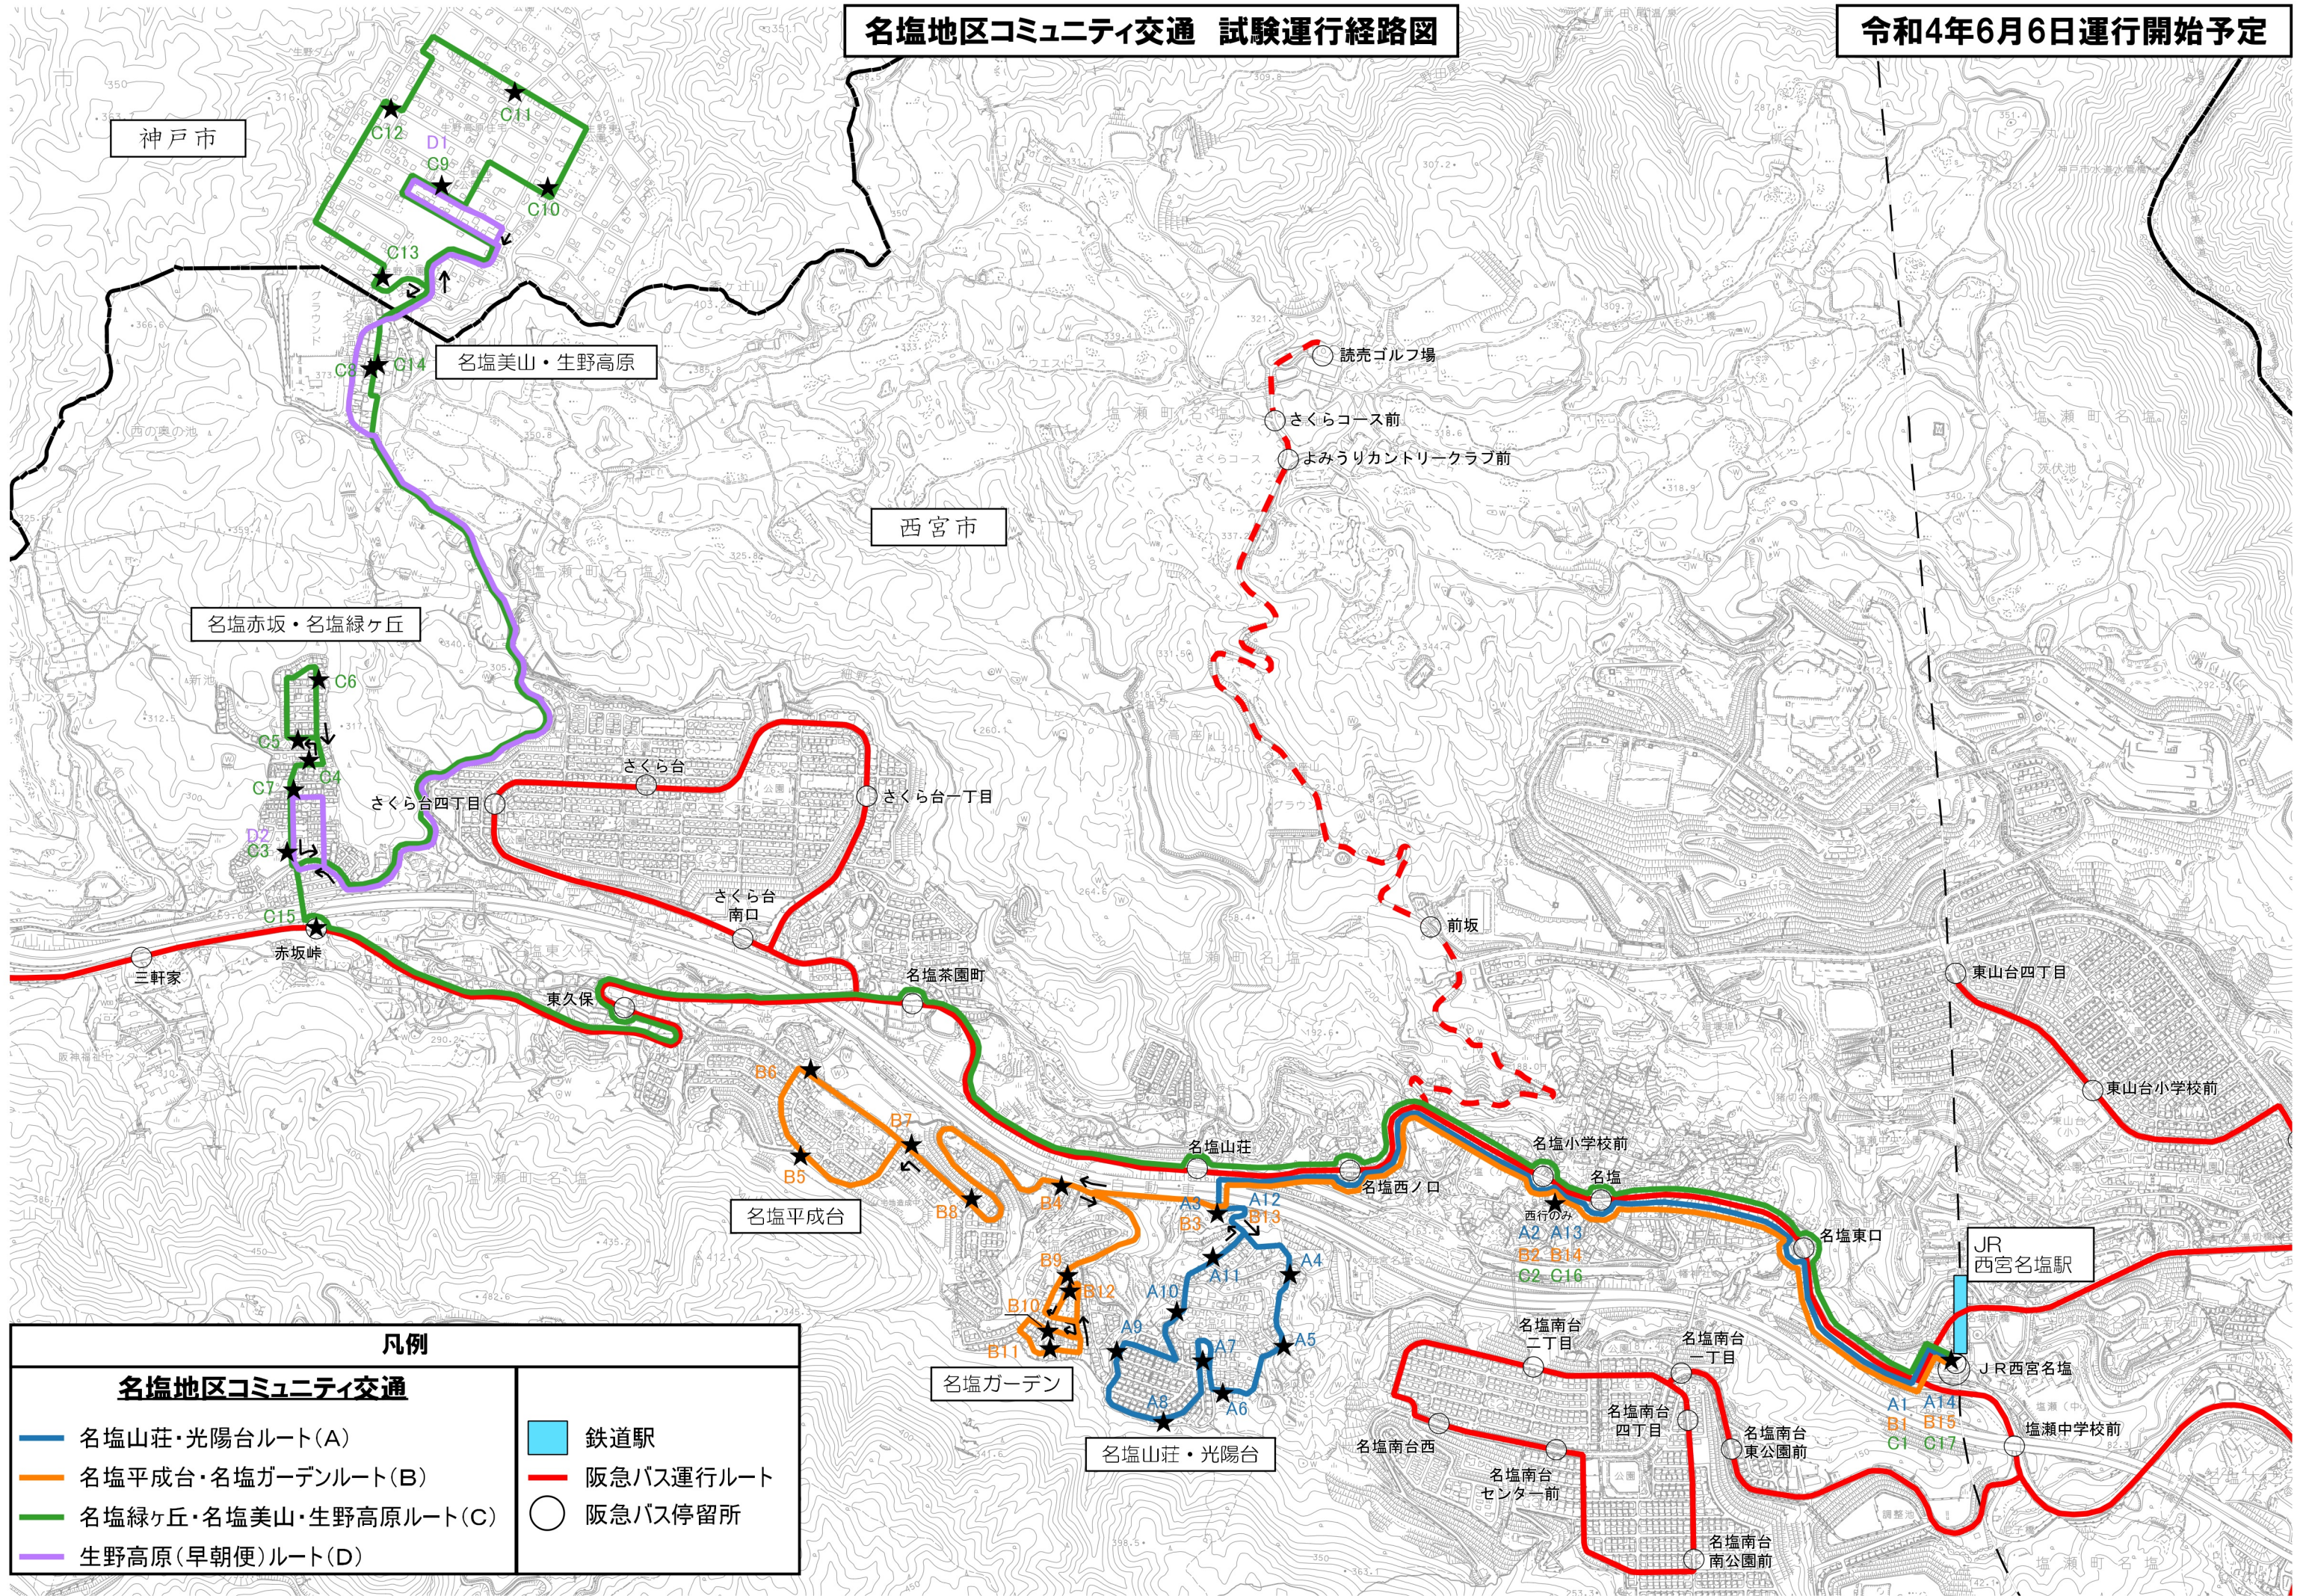

### ○添付資料

資料 名塩地区コミュニティ交通事業の概要

名塩地区コミュニティ交通事業の概要	
事業の名称	名塩地区コミュニティ交通事業
事業目的	交通の不便な地域に住む人に対して、移動手段を提供し、通院、通学、買い物等の日常生活を支援するためのコミュニティ交通を運行するにあたり、需要把握や運行計画作成の基礎資料を作成するため、試験運行を行うもの。
計画・運営主体	名塩コミュニティバス準備委員会 (会長 石田 清造【名塩自連協会長】)
運行主体	名称 阪急タクシー株式会社
	所在地 大阪府豊中市服部南町3丁目5番12号
	代表者 大熊 清司
許認可	道路運送法第21条による（一般乗用旅客運送事業者による、一般乗合旅客運送事業の一時的許可）
運行期間	令和4年6月6日～令和4年8月31日 (新型コロナウイルスの感染状況により、変更の可能性あり)
車両	10人乗り（乗客定員9名）ジャンボタクシー1台
路線の概要	<ul style="list-style-type: none"> <li>・ JR西宮名塩駅を起終点とし、名塩山荘・光陽台・平成台・名塩ガーデン、名塩緑ヶ丘・名塩美山・生野高原の3地区を循環する路線【(A)、(B)、(C)】</li> <li>・ 阪急バス赤坂峠バス停に乗り継ぐため、名塩赤坂地区と生野高原地区間を往復する路線（早朝に運行・小中学生の通学利用を優先）【(D)】</li> </ul>
運行系統	(A) 名塩山荘・光陽台ルート (B) 平成台・名塩ガーデンルート (C) 名塩緑ヶ丘・名塩美山・生野高原ルート (D) 生野高原（早朝便）ルート
停留所	別紙のとおり

名塩地区コミュニティ交通事業の概要	
運行回数	<ul style="list-style-type: none"> <li>・(A) (B) (C) ルート 各 5 便 午前 8 時台から午後 7 時台まで 2 時間に 1 本程度運行</li> <li>・(D) ルート 3 便 午前 6 時台から午前 7 時台まで 25 分に 1 本程度運行 計 18 便/日</li> </ul> <p>※土曜、日曜、祝日を除く平日運行 (ただし (D) ルートは小中学校の学期中のみ運行)</p>
運賃	<p>①大人 (中学生以上)</p> <ul style="list-style-type: none"> <li>・(A) (B) (D) ルート 一律 300 円/乗車</li> <li>・(C) ルートのうち、 <ul style="list-style-type: none"> <li>ア. 名塩緑ヶ丘・名塩美山・生野高原エリア (阪急バス赤坂峠バス停を除く) ⇔JR 西宮名塩駅・名塩会館 400 円/乗車</li> <li>イ. それ以外 300 円/乗車</li> </ul> </li> </ul> <p>②小学生 全ルート一律 200 円/乗車</p> <p>③小学生未満 無料</p> <p>※回数券 1,000 円/冊 (100 円券 11 枚綴り)</p> <p>※名塩赤坂地区⇔生野高原地区停留所間に限り、小中学生向け通学定期券を発行 小学生 12,800 円、中学生 19,200 円 (有効期間 6 月 6 日～7 月 20 日)</p>

# 名塩地区コミュニティ交通 試験運行経路図

令和4年6月6日運行開始予定

**凡例**

**名塩地区コミュニティ交通**

- 名塩山荘・光陽台ルート(A)
- 名塩平成台・名塩ガーデンルート(B)
- 名塩緑ヶ丘・名塩美山・生野高原ルート(C)
- 生野高原(早朝便)ルート(D)
- 鉄道駅
- 阪急バス運行ルート
- 阪急バス停留所