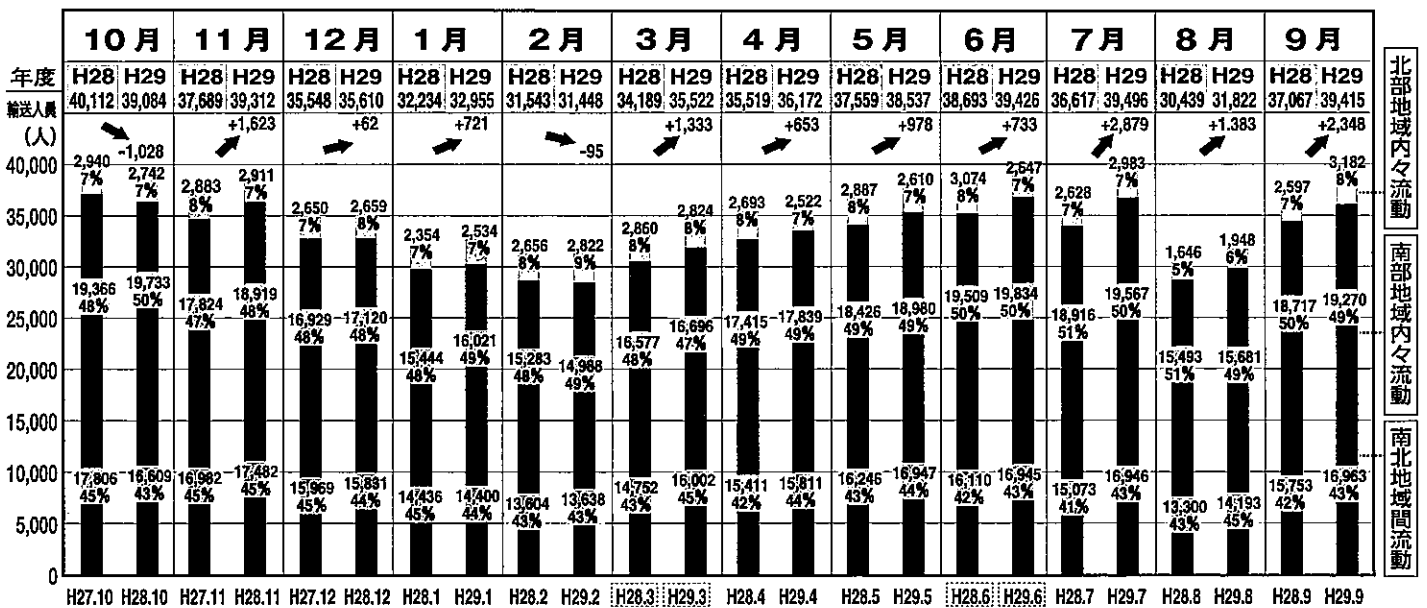

H29年度さくらやまなみバス月別輸送人員

(H29年度11月現在)

いつも「さくらやまなみバス」をご愛用いただきありがとうございます。平成29年度(H28.10月-H29.9月)実績は、【年間輸送人員】の目標値である420,000人と、【年間南北間輸送人員】の目標値である190,000人を双方ともに上回る結果となりました。主な要因としては、さくらやまなみバスが安定した運行を行っており、通勤や通学の恒常的な利用者が増加したことが考えられます。

平成30年度は、盤滝トンネルの無料化など、さくらやまなみバスを取り巻く環境変化も想定されます。引き続き、様々な利用促進策に取り組んで参りますので、是非さくらやまなみバスをご利用いただきますようお願いいたします。

※決算作業中のため、H29年度の収支比率は未記入となっております。

北部地域内々流動
南部地域内々流動
南北地域間流動

H27.10 H28.10 H27.11 H28.11 H27.12 H28.12 H28.1 H29.1 H28.2 H29.2 H28.3 H29.3 H28.4 H29.4 H28.5 H29.5 H28.6 H29.6 H28.7 H29.7 H28.8 H29.8 H28.9 H29.9

※H28.3 H29.3は高校入試対応臨時便有。 ※H28.6 H29.6ホテルウォークラリー臨時便有。 ※H28.11は「ピエンナーレ」、「アルキナーレ」、「船坂マルシェ」開催、臨時便有。

累計期間	北部地域内々流動	南部地域内々流動	南北地域間流動	計
H29年度	32,384人	214,648人	191,767人	438,799人
H28年度	31,868人	209,899人	185,442人	427,209人
増減(H29-H28)	+516人	+4,749人	+6,325人	+11,590人

平成29年度実績の目標達成状況				
	目標値	基準値	H29年度実績	目標値との差
年間輸送人員	420,000人	340,000人	438,799人	+18,799人
年間南北間輸送人員	190,000人	142,000人	191,767人	+1,767人
運行収支比率	70.0%	61.0%	-	-