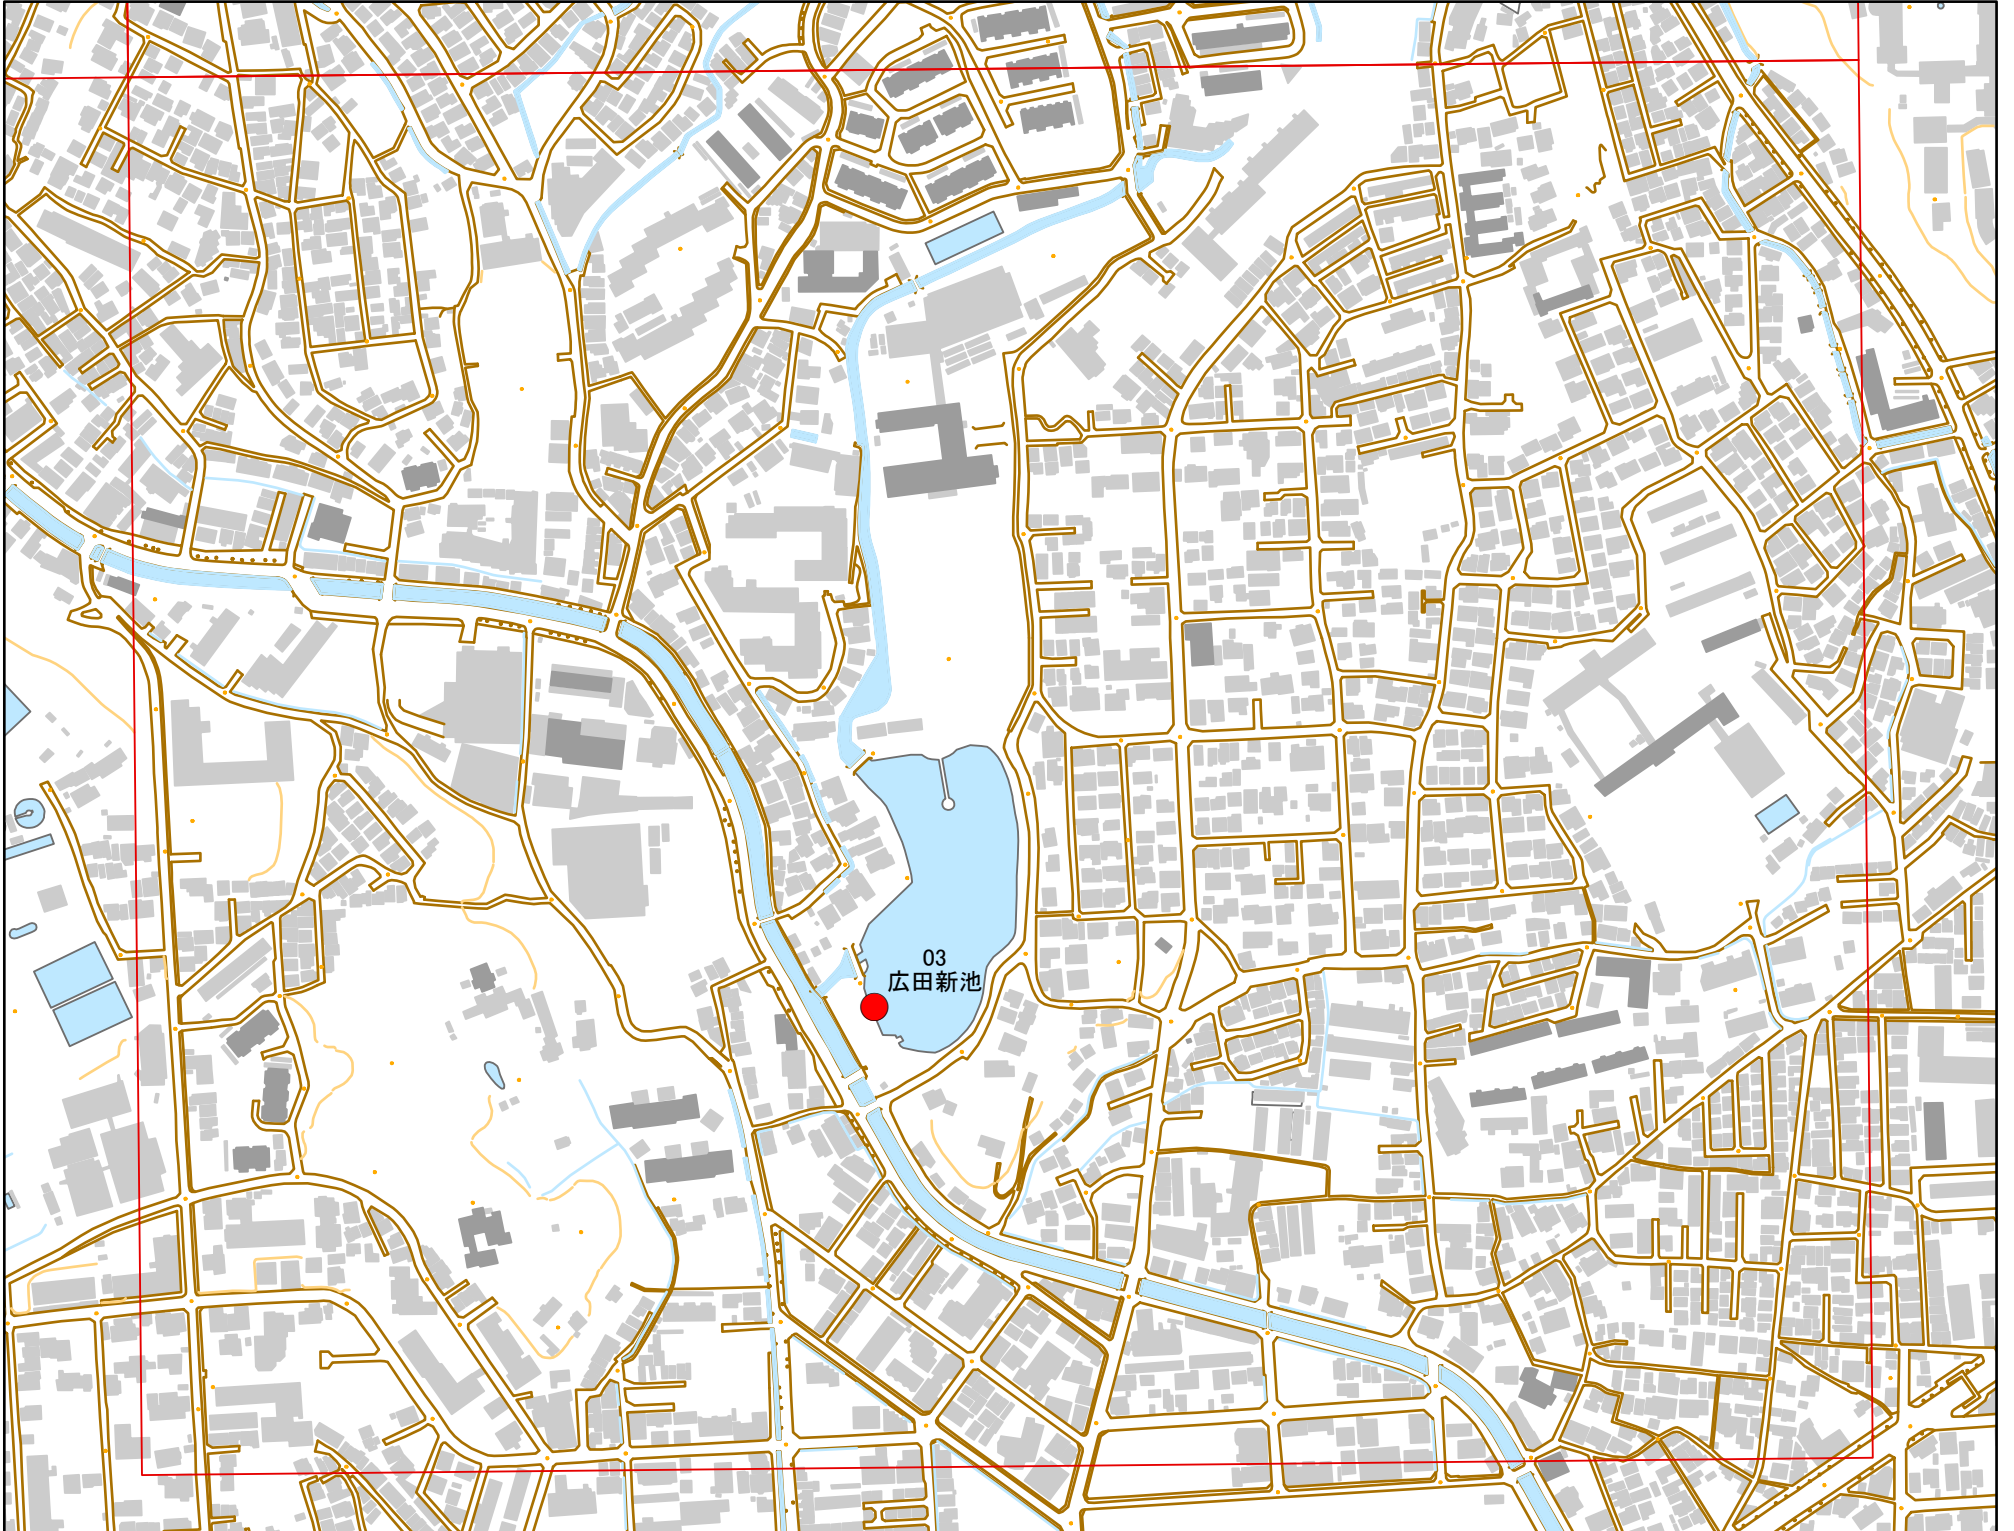

令和元年度 西宮市ため池マップ

メッシュ番号：01

1:5,000

地図内ため池諸元一覧表

番号	管理番号	ため池名	所在地	貯水量m3
03	20490111	広田新池	西宮市高座町203-1	8000

緊急連絡先 西宮市 農政課
TEL 0798-34-8481(直通)