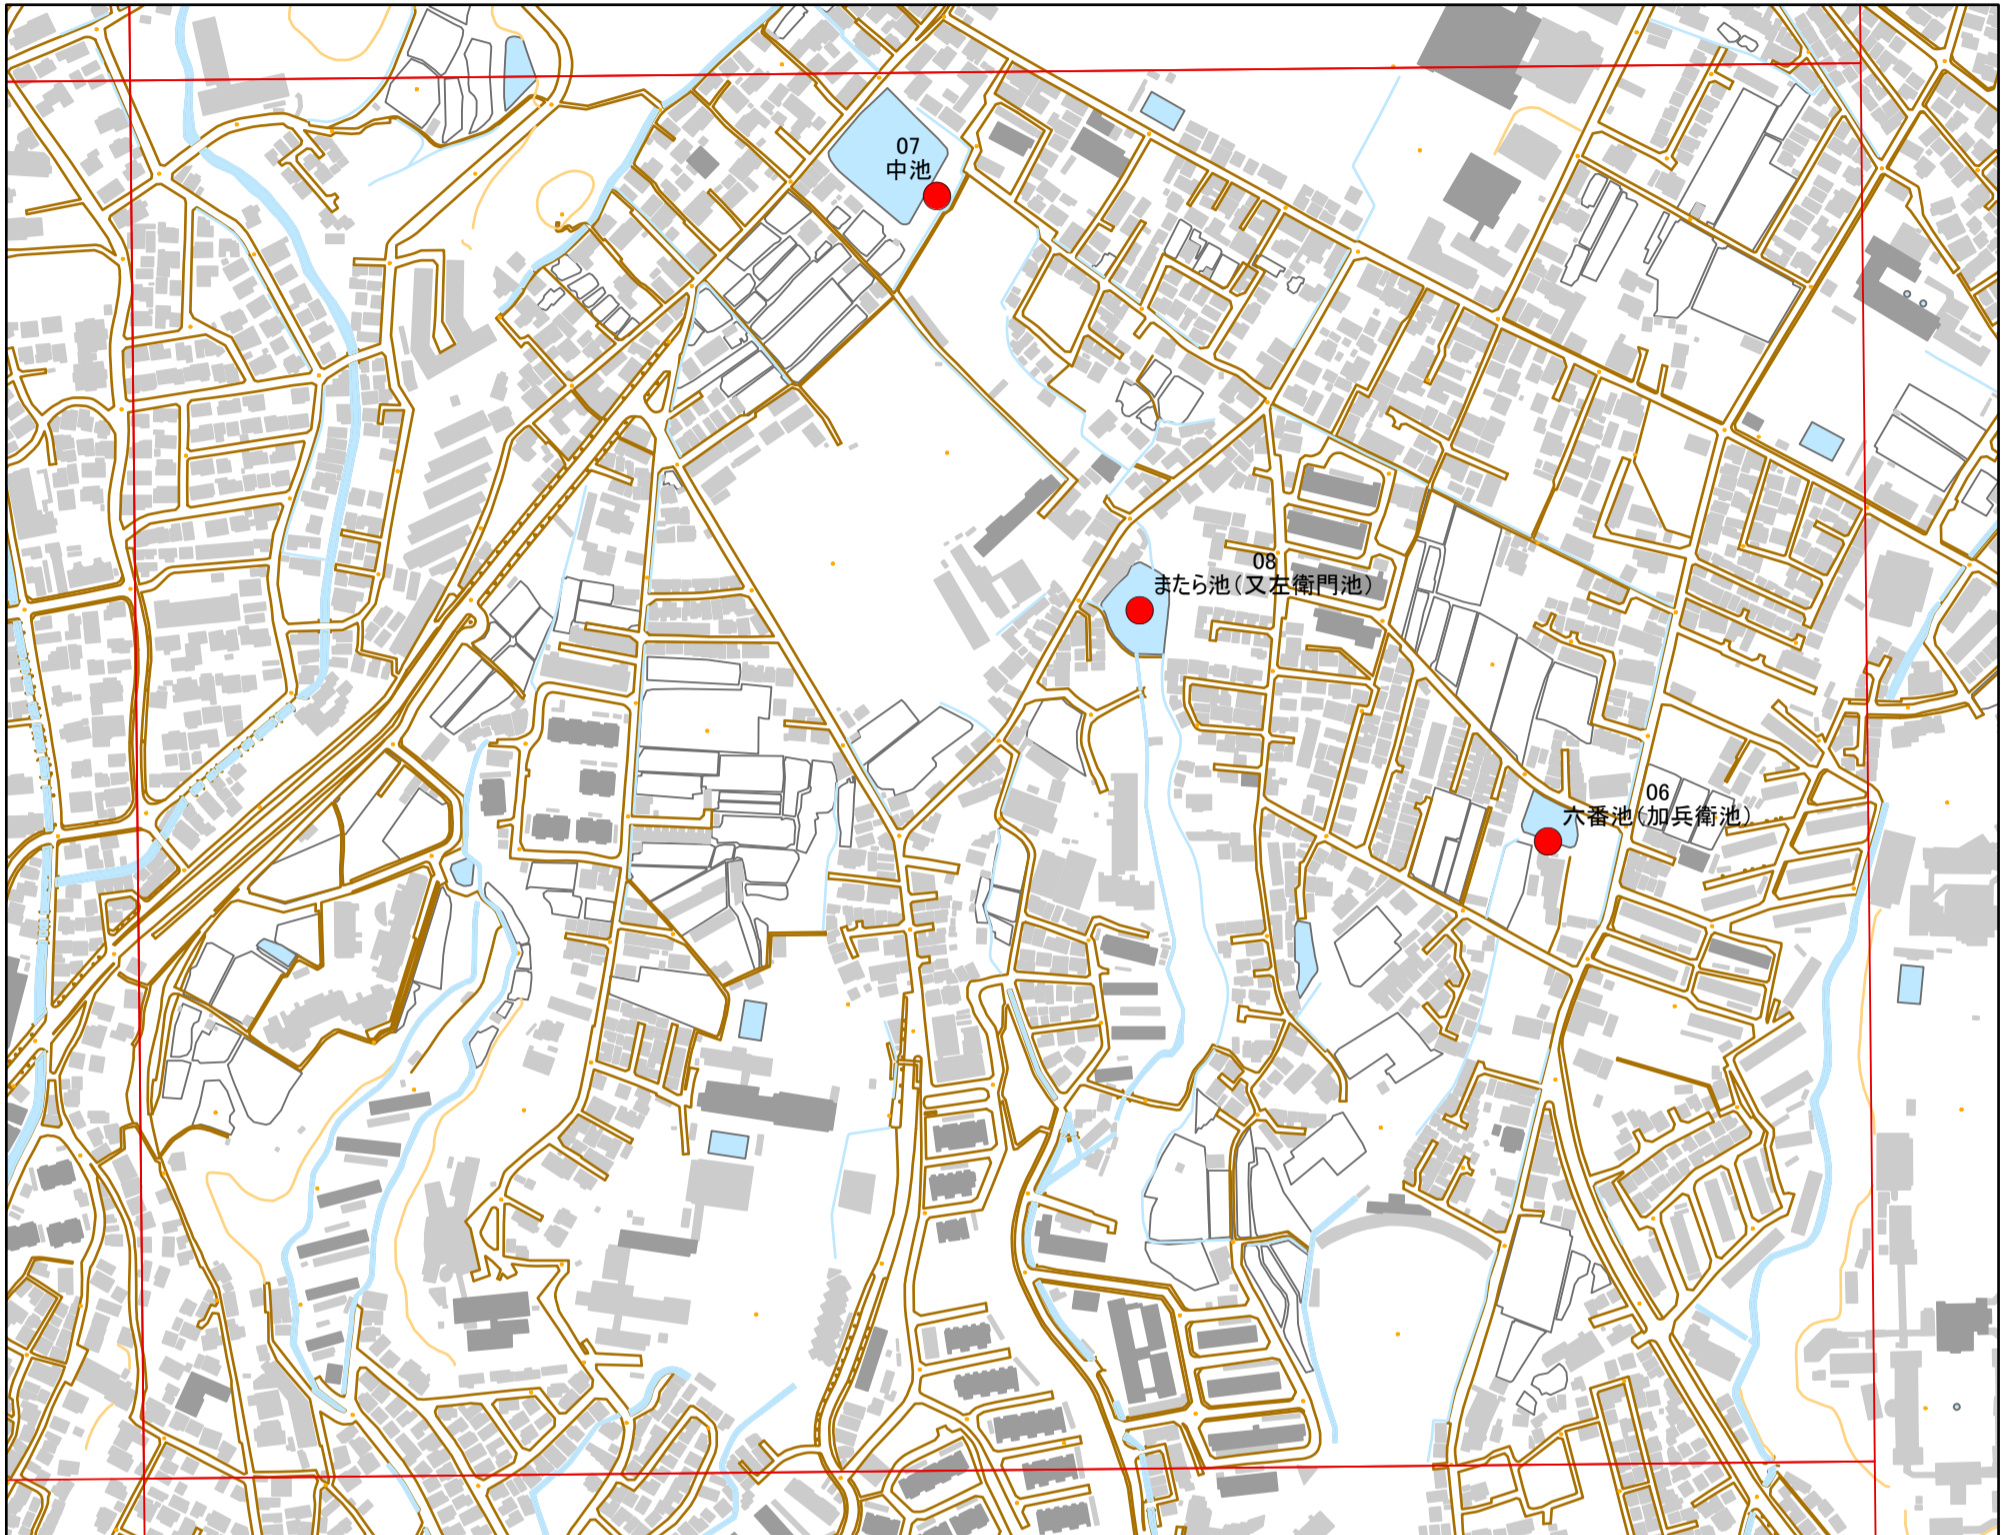

令和元年度 西宮市ため池マップ

メッシュ番号：04

1:5,000

地図内ため池諸元一覧表

番号	管理番号	ため池名	所在地	貯水量m3
06	20490113	六番池(加兵衛池)	西宮市上ヶ原五番町40	1300
07	20490114	中池	西宮市上ヶ原六番町2外4筆	10000
08	西宮-360	またら池(又左衛門池)	西宮市上ヶ原六番町86	4000

250 125 0 250メートル

緊急連絡先 西宮市 農政課
TEL 0798-34-8481(直通)