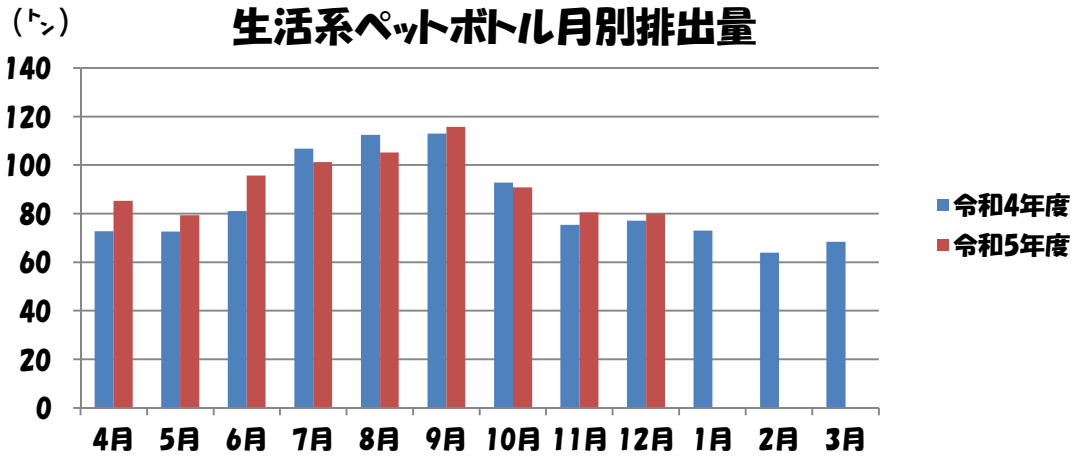

# 生活系ペットボトル量

速報

ごみ量

(12月までの累計)

今年度： 834 ト

前年度： 804 ト

増減量

+30ト