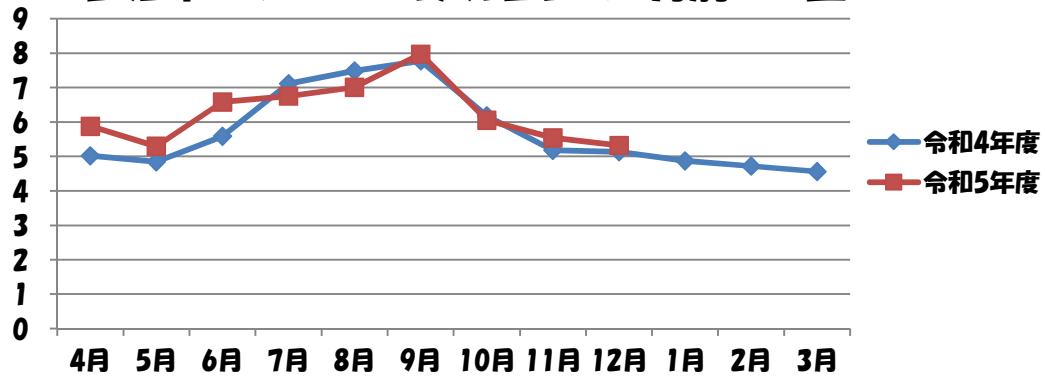

1人1日当りの生活系ペットボトル量

(12月までの累計)

今年度： 6 ｸﾞ

前年度： 6 ｸﾞ

増減量

+ -0ｸﾞ

※この数値は、生活系・事業系・直接搬入量が含まれています。
また、速報値のため数値が変更になる可能性があります。