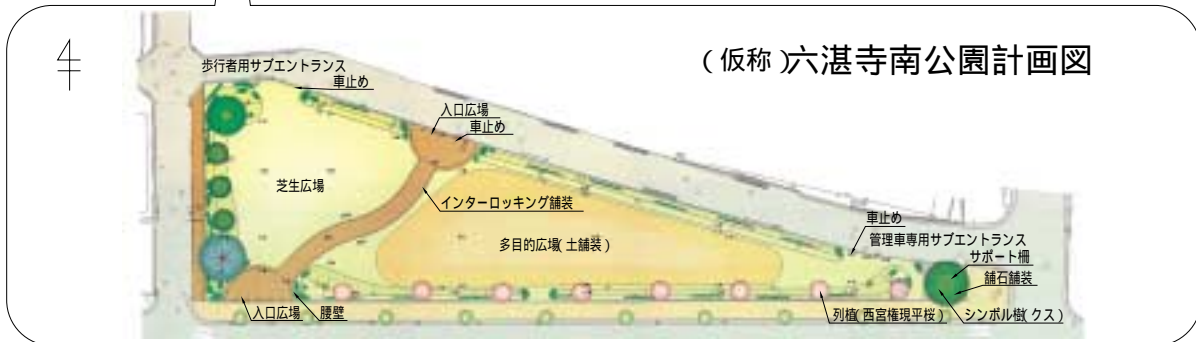

今号の主な記事

- 老人保健法医療のお知らせ2面
- 市立幼稚園9月入園希望者を募集2面
- 「西宮市平和・無防備都市条例」制定の直接請求について3面
- 「ライフサイエンスセミナー」開催 ...3面

ケヤキのベンチが並ぶ高松公園(上・右写真)
同公園でオープン時に開催した「まちかどコンサート」の様子(下写真)

緑の文教住宅都市をめざして

公園をにぎわい創出の舞台に

市は、活力と希望に満ちた西宮をめざして、平成14年8月に「緑の基本計画」を策定しました。

このなかの基本方針のひとつに、「都市のにぎわいと活力を高める緑の創造」を定めています。具体的には、市役所本庁舎周辺を含む阪神西宮駅・JR西宮駅周辺、阪急西宮北口駅周辺の都市核や甲子園球場周辺などの拠点に、緑地やオープンスペースを創造することによって人々の活動を促し、都市の活性化やにぎわいを高めるまちの緑の整備充実に努めていきます。

この秋開館する兵庫県立西宮北口南地区において、風格のある都市空間の形成をめざす、芸術文化ゾーンに位置しています。