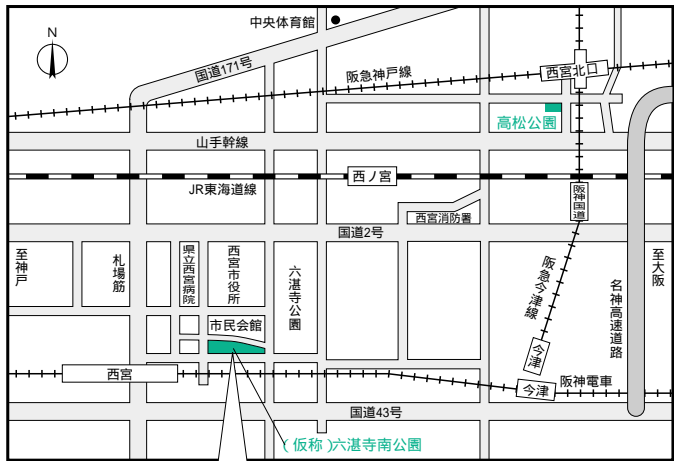

今号の主な記事

- 老人保健法医療のお知らせ2面
- 市立幼稚園9月入園希望者を募集2面
- 「西宮市平和・無防備都市条例」制定の直接請求について3面
- 「ライフサイエンスセミナー」開催 ...3面

ケヤキのベンチが並ぶ高松公園(上・右写真)
同公園でオープン時に開催した「まちかどコンサート」の様子(下写真)

緑の文教住宅都市をめざして

公園をにぎわい創出の舞台に

市は、活力と希望に満ちた西宮をめざして、平成14年8月に「緑の基本計画」を策定しました。

このなかの基本方針のひとつに、「都市のにぎわいと活力を高める緑の創造」を定めています。具体的には、市役所本庁舎周辺を含む阪神西宮駅・JR西宮駅周辺、阪急西宮北口駅周辺の都市核や甲子園球場周辺などの拠点に、緑地やオープンスペースを創造することによって人々の活動を促し、都市の活性化やにぎわいを高めるまちの緑の整備充実に努めていきます。

この秋開館する兵庫県立西宮北口南地区において、風格のある都市空間の形成をめざす、芸術文化ゾーンに位置しています。