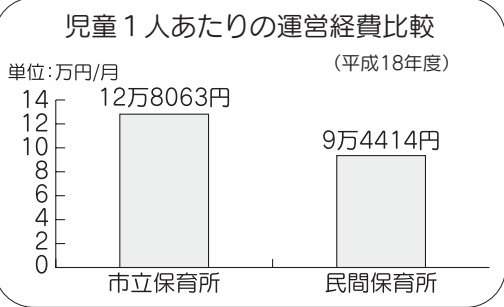

甲東保育所(H13年度)、安井保育所(H15年度)に続く 市立保育所民間移管計画(案)について

多様化する保育ニーズにこたえ、子育て施策の充実を図ります

市は、平成19年7月に、市立保育所の民間移管計画(案)を作成しました。計画(案)の内容は、鳴尾北保育所を21年4月に、朝日愛児館と今津文協保育所を22年4月に民間移管するというものです。

問合せは子育て企画グループ(0798・35・3754)へ。
※民間移管計画(案)等の関係資料は、市のホームページ(アドレスはページ下参照)で見ることが出来ます。

就学前児童の概要

平成19年5月現在、市内在住の小学校入学前の「就学前児童」は約3万人です。左のグラフ参照。そのうち保育所に通っている児童は4654人で、全体の15.7%です。内訳は市立保育所23園に2421人、民間(私立)保育所26園に2233人です。

すべての家庭への子育て支援

核家族化や近隣関係の希薄化から、子育てに不安感や孤立感を感じている親が増えています。

増大・多様化する保育ニーズ

保育所では、急増した待機児童の解消のため、平成12年度に待機児童解消計画を策定しました。今までに、民間保育所の新設11カ所、分園の設置、定員の

民間移管の理由

平成18年度の保育所の市の運営経費は、児童1人あたり、市立と民間では、1.36倍の開きがあります(右図参照)。これまでも2保育所を民間移管しましたが、このたびは3保育所を選定しました。限られた財源などを最大限有効に活用していくという観点からも、次のこ

これまでの取り組み

平成17年6月に西宮市社会保険審査会から、「社会情勢の変化や時代の流れ、西宮市の財政状況などを勘案し、今後ますます多様化する保育ニーズにこたえ、地域子育て支援施策を推進していく必要がある」として、税の効率的執行の観点からも、保育所の民間移管を実施すること、また、民間移管にあたっては「保育関係者の意見を十分に聞く」との答申がありました。

今後の取り組み

計画(案)をもとに、保護者や保育関係者と協議を重ね、運営法人の選定条件、運営の内容、移管スケジュールなどを決めていき、「西宮市立保育所民間移管計画」として策定します。

市立・私立保育所 4月入所の申込は 12月28日まで窓口へ

市は、来年4月に市立・私立保育所への入所を希望する乳幼児の申込を受け付けています。

申込は乳幼児本人同伴で、保育所事業グループ(市役所本庁舎3階0798・35・3160)へお越しください。

民間資金による建替えや改修をすすめることにより保育環境の改善を図る。
③延長保育や休日保育など保育

申込書は同グループ、各支所・市民サービスセンター、アクト西宮ステーションで配布しています。また、市のホームページ(アドレスはページ下参照)の「くらす西宮」の中の「子育て」からダウンロードで

【対象】保護者の仕事や病気などで十分な保育を受けることができない乳幼児
【申込】12月28日までに所定の申込書を保育所事業グループへ。郵送申込はできません。
※毎月入所申込締切は入所希望月の前月15日ですが、来年2・3月入所希望についても、12月28日までに申込を

毎月20日はノーマイカーデー
大気汚染防止にご協力を

動物愛護フェア

11月23日に
海辺の道公園で

市は、11月23日午後1時から海辺の道公園(西宮浜4丁目)で「西宮市動物愛護フェア」を開催します。

◆長寿動物表彰
対象は17歳以上(11月23日現在の飼育犬・猫。申込は11月10日まで。詳しくは動物管理センターへ問合せを。
◆スプーンレース、
だるまさんがころんだ
いずれも対象は飼い主とリードで制御できる犬(1家族1匹)。定員各40組。申込は当日午後0時半から会場。先着順。

生け垣の設置に助成

市は、個人の戸建住宅において、外部の道路(水路)沿いから見える敷地内に生け垣を設置する場合に助成金を交付

助成金制度をご利用ください
応援します!
緑豊かなまちづくり

松くい虫被害木伐採に補助金を交付

秋から冬にかけては、松を枯らすマツノザイセンチュウを運ぶ松くい虫(マツノマダラカミキリ)を退治する絶好の時期です。被害木を放置すると新たな松に松くい虫が移動し、被害を拡大させることとなります。