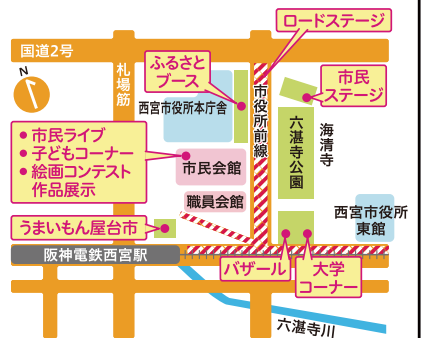

今年で40周年!

にしのみや市民祭り

入場無料

10/24(土) 市役所周辺

午前11時～午後6時半 ※荒天中止

みやたんグッズなどが当たるよ!

■40周年記念事業 12:00～17:00(受付は16:30まで)

「みやたん広場 クイズ&スタンプラリー」を開催

STAMP

市民祭りタイムテーブル

【開始時間】

11:00	12:10	12:35	13:05	13:45	16:40	18:00
オープニング セレモニー	ロード ステージ	子ども みこし	だんじり ライブ	市民ステージ	Dancing ★甲子園★	フィナーレ
【終了時間】 11:50	12:55	13:30	17:50	18:30		

その他イベントを紹介!

- 絵画コンテスト作品展示(11:00～18:00)
- ふるさとブース(11:00～18:00) … 郷土産業・行政関連団体の紹介・展示
- 子どもコーナー(12:00～18:00) … 人形劇の上演、お手玉体験コーナーなど
- バザール・大学コーナー(11:00～18:00) … 市内の団体・大学生による飲食・雑貨販売など
- うまいもん屋台市(11:00～18:00) … 市内各地で開催されている「バル」参加店舗が出店
- 市民ライブ(13:00～17:00)

★祭りの模様を生放送 ⇒ ケーブルテレビ … 11:00～12:00(11ch)、12:00～18:30(12ch) さくらFM(78.7メガヘルツ) … 13:00～17:00(予定)

問 にしのみや市民祭り協議会(0798・35・3458…市民協働推進課内) HP <http://www.nishinomiyashiminmatsuri.jp/>

会場周辺MAP

〰️…車両通行止め(10:00～19:00)

市役所東館の駐車場は使用できません。車でのご来場はご遠慮ください。

11月から「小型家電リサイクル」のモデル回収が始まります! それに先立ち、にしのみや市民祭り会場内での回収にご協力を!

小型家電には、レアメタルなどの貴重な資源が含まれています。使わなくなったデジタルカメラやビデオカメラ、ゲーム機、CD・MDプレイヤー、ドライヤー、電子辞書、電卓、時計など(縦20センチ×横35センチ以内)を市民祭り会場内の「ふるさとブース」へお持ち寄りください。 問 美化企画課(0798・35・8653)