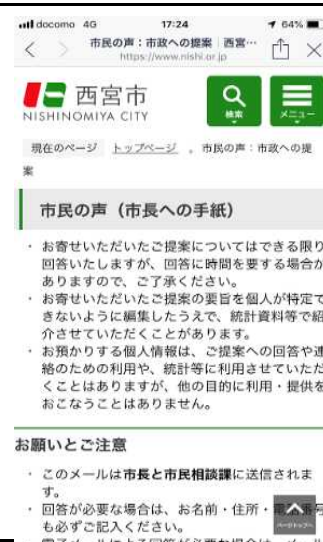

登録時のメッセージ

子育て情報

防災情報

市民の声

リッチメニュー選択画面

市ホームページ

市政ニュース

ごみ