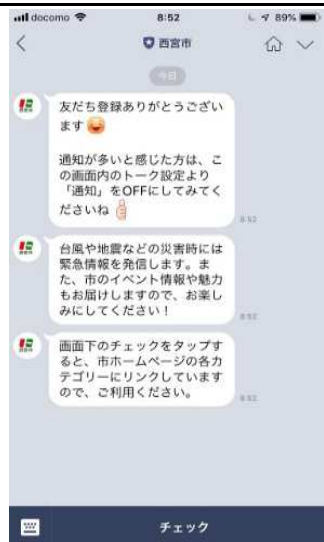

登録時のメッセージ

子育て情報

防災情報

市民の声

リッチメニュー選択画面

市ホームページ

市政ニュース

ごみ