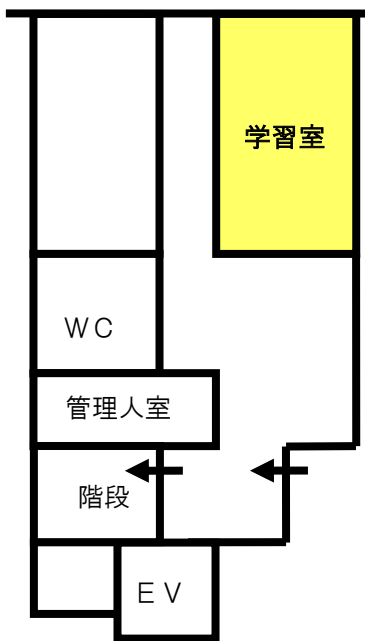

だんじょう
段上センター

- (1) 所在地 〒663-8006
段上町2丁目10番23号
- (2) 連絡先 0798-53-8304
- (3) 建設年月日 昭和51年8月6日
- (4) 構造 鉄筋コンクリート造3階建
- (5) 敷地面積 371.67㎡
- (6) 延床面積 613.18㎡
- (7) 休館日 年末年始
- (8) 収容人員

段上センター

| 室名 | 広さ | 場所 | 収容人員 |
|-----|-------|----|------|
| 学習室 | 39㎡ | 1階 | 25人 |
| 和室 | 17.5畳 | 3階 | 25人 |
| 集会室 | 78㎡ | 3階 | 55人 |

- (9) 交通アクセス
・阪急電車「甲東園駅」より北東へ徒歩16分。
- (10) その他
・エレベーターあり。
・段上児童館と併設。1階の一部と2階は児童館です。

◆段上センター

1 F

2 F

3 F

段上児童館

❀外觀❀

❀正面玄関❀

❀集会室❀

3階 78㎡
定員：55人

❀和室❀

3階 17.5畳
定員：25人

❀学習室❀

1階 39㎡
定員：25人