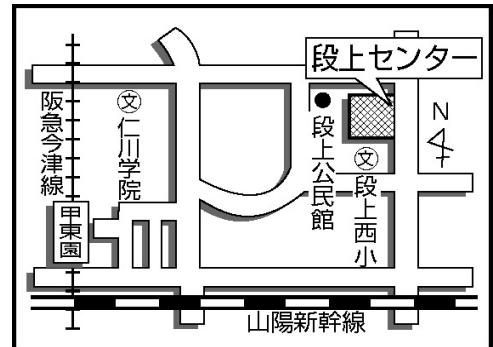

だんじょう
段上センター

- (1) 所在地 〒663-8006
段上町2丁目10番23号
- (2) 連絡先 0798-53-8304
- (3) 建設年月日 昭和51年8月6日
- (4) 構造 鉄筋コンクリート造3階建
- (5) 敷地面積 371.67㎡
- (6) 延床面積 613.18㎡
- (7) 休館日 年末年始
- (8) 収容人員

段上センター

| 室名 | 広さ | 場所 | 収容人員 |
|-----|-------|----|------|
| 学習室 | 39㎡ | 1階 | 25人 |
| 和室 | 17.5畳 | 3階 | 25人 |
| 集会室 | 78㎡ | 3階 | 55人 |

- (9) 交通アクセス
・阪急電車「甲東園駅」より北東へ徒歩16分。
- (10) その他
・エレベーターあり。
・段上児童館と併設。1階の一部と2階は児童館です。

◆段上センター

1 F

2 F

3 F

段上児童館

❀外觀❀

❀正面玄関❀

❀集会室❀

3階 78㎡
定員：55人

❀和室❀

3階 17.5畳
定員：25人

❀学習室❀

1階 39㎡
定員：25人