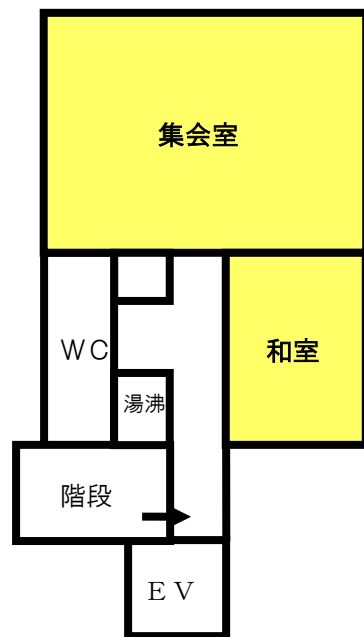

だんじょう
段上センター

- (1) 所在地 〒663-8006
段上町2丁目10番23号
- (2) 連絡先 0798-53-8304
- (3) 建設年月日 昭和51年8月6日
- (4) 構造 鉄筋コンクリート造3階建
- (5) 敷地面積 371.67㎡
- (6) 延床面積 613.18㎡
- (7) 休館日 年末年始
- (8) 収容人員

段上センター

| 室名 | 広さ | 場所 | 収容人員 |
|-----|-------|----|------|
| 学習室 | 39㎡ | 1階 | 25人 |
| 和室 | 17.5畳 | 3階 | 25人 |
| 集会室 | 78㎡ | 3階 | 55人 |

- (9) 交通アクセス
・阪急電車「甲東園駅」より北東へ徒歩16分。
- (10) その他
・エレベーターあり。
・段上児童館と併設。1階の一部と2階は児童館です。

◆段上センター

1 F

2 F

3 F

段上児童館

❀外觀❀

❀正面玄関❀

❀集会室❀

3階 78㎡
定員：55人

❀和室❀

3階 17.5畳
定員：25人

❀学習室❀

1階 39㎡
定員：25人