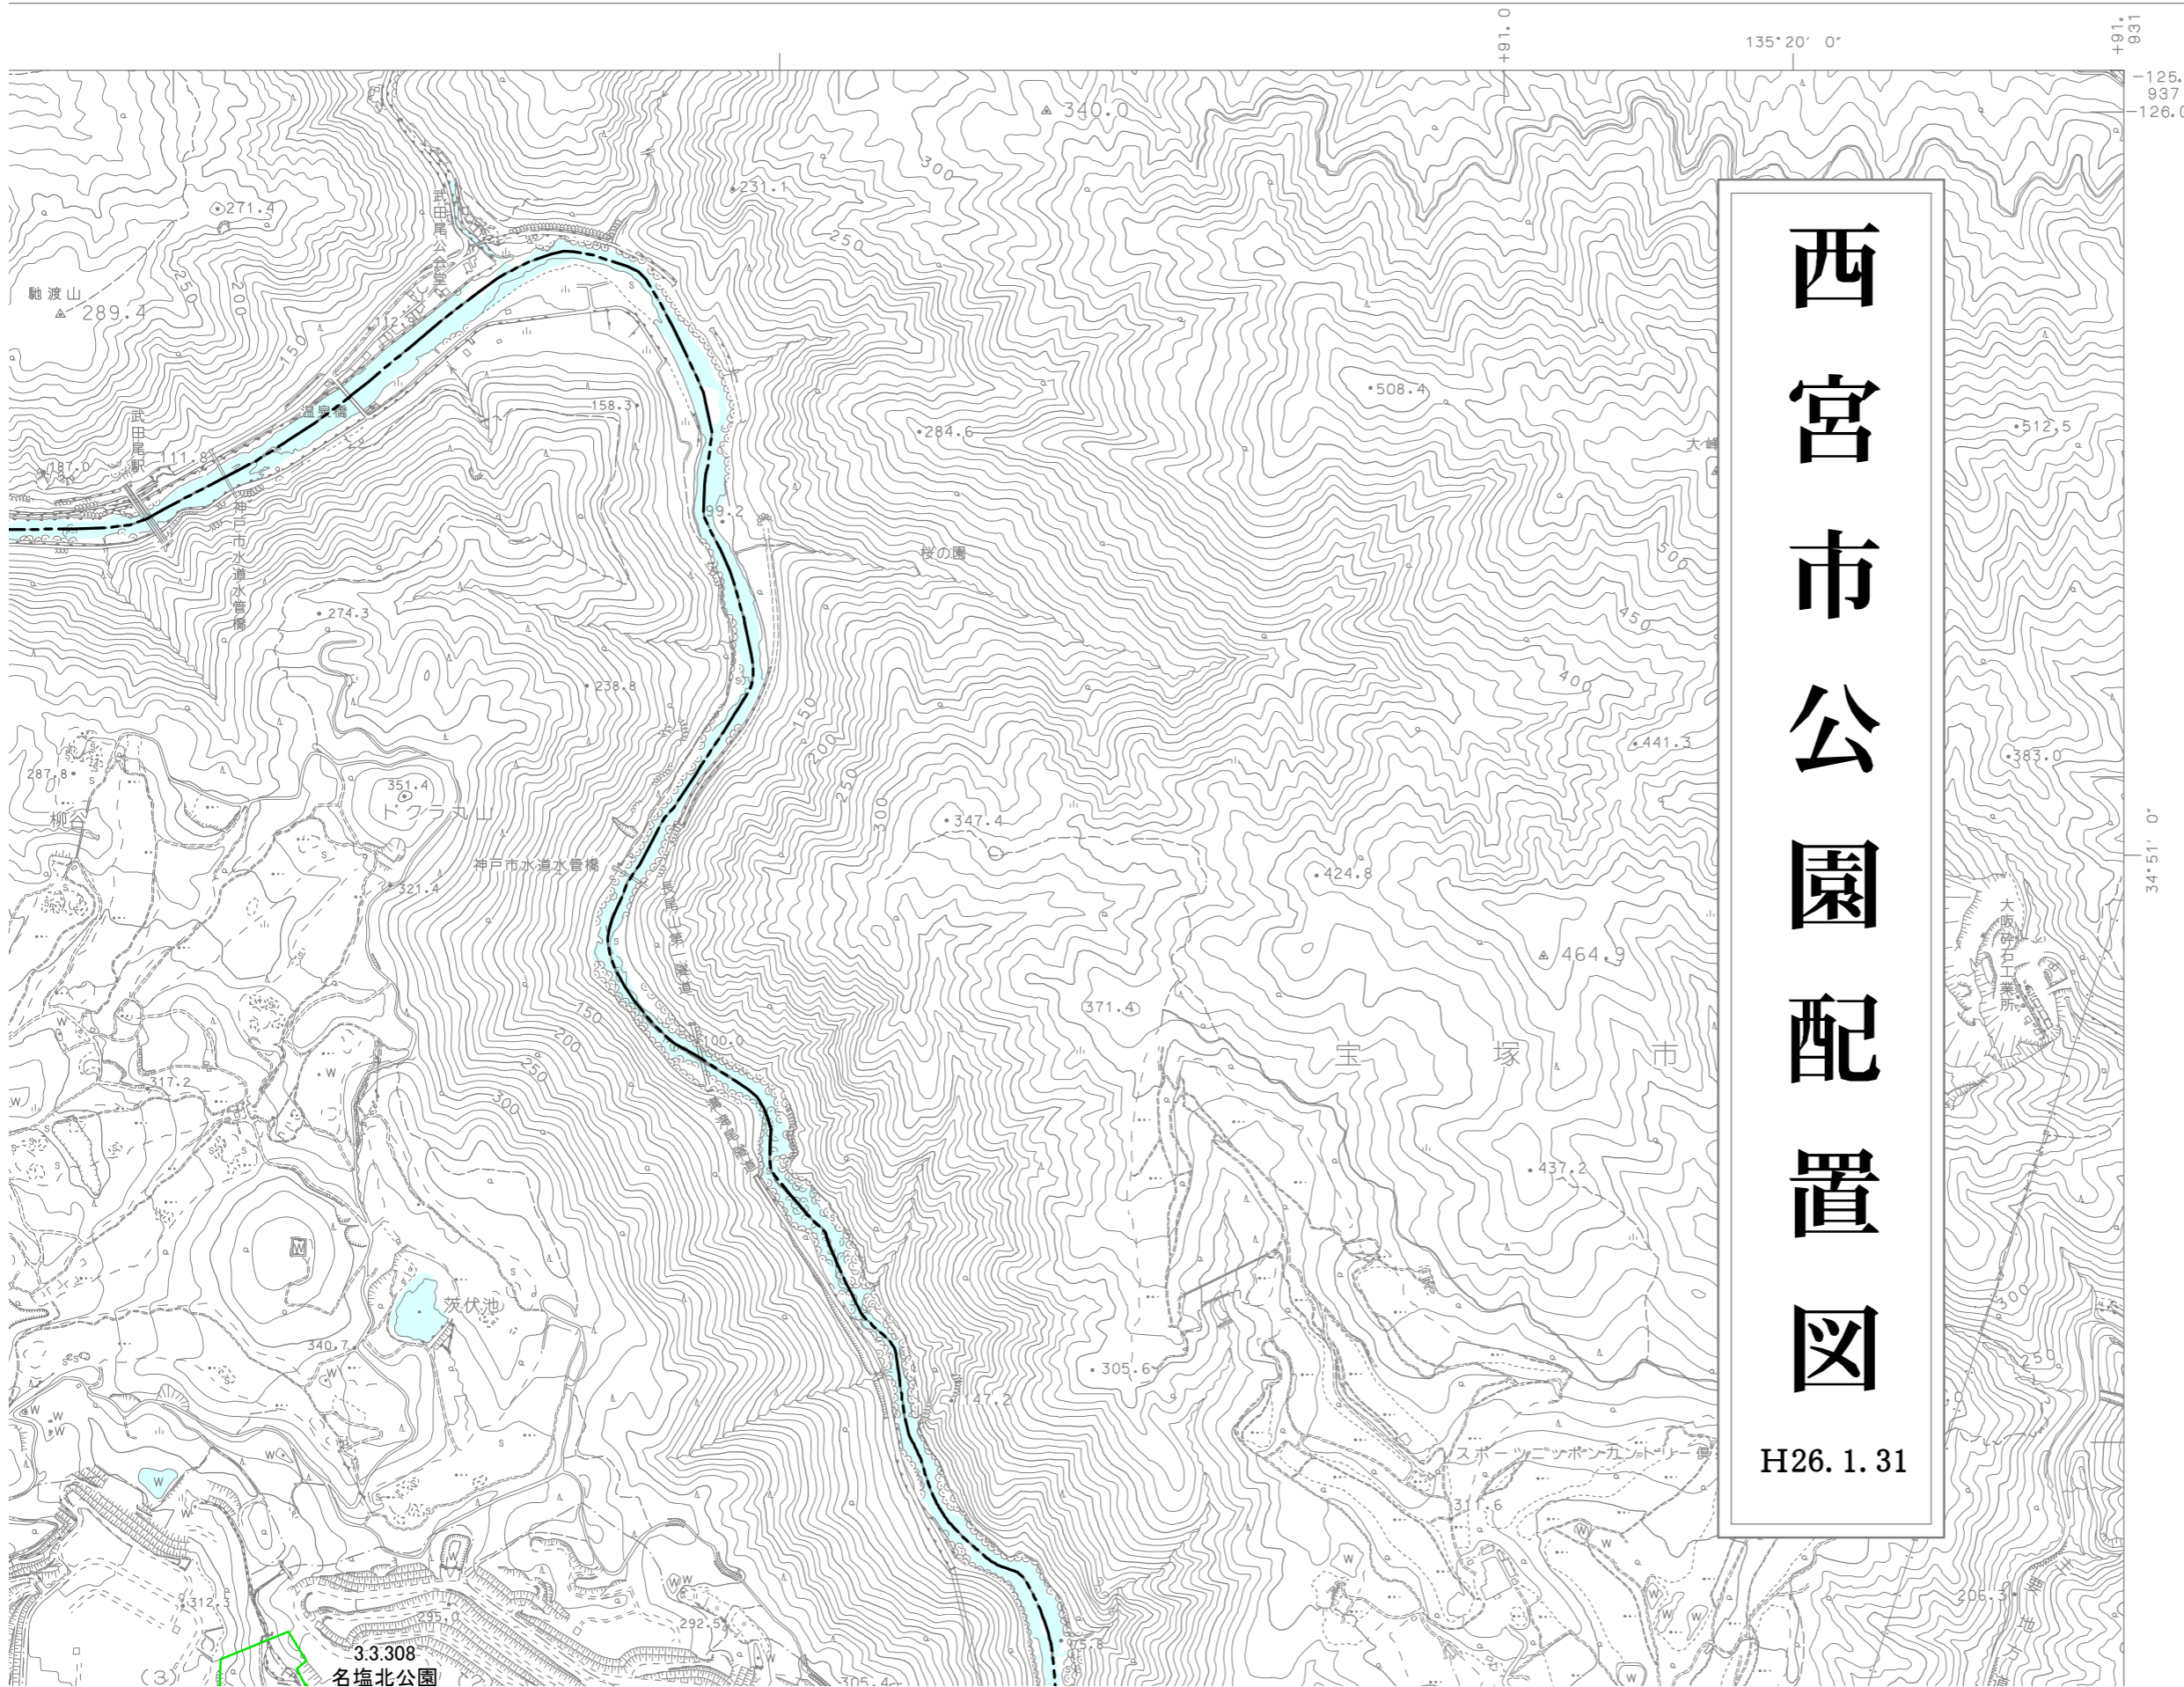

(北部)

西宮市公園配置図

H26. 1. 31

平成二十六年一月 修正

3.3.308
名塩北公園