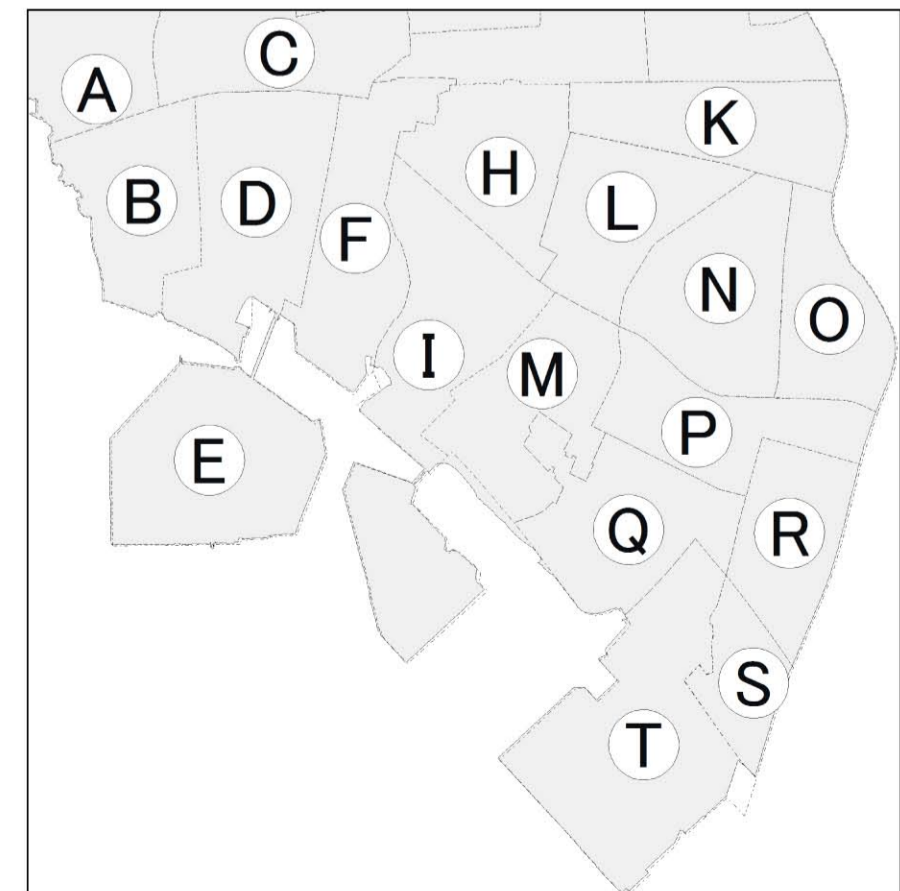

# 海啸灾害预测图

2014年3月版

在海啸避难用大楼上，设置有像上图一样的招牌。

## 图例

- 防犯警报
- 防犯喇叭
- 警察署・派出所
- 消防署
- 行政机关
- 地下通道
- 立体横断设施
- 防潮堤

- (A) (夙川小学地区)**
- (B) (香栢园小学地区)**
- (C) (安井小学地区)**
- (D) (滨胁小学地区)**
- (E) (西宫滨小学地区)**
- (F) (用海小学地区)**
- (G) (春日小学地区)**
- (H) (津门小学地区)**
- (I) (今津小学地区)**
- (J) (上甲子园小学地区)**
- (K) (上甲子园小学地区)**
- (L) (南甲子园小学地区)**
- (M) (甲子园滨小学地区)**
- (N) (鸣尾北小学地区)**
- (O) (鸣尾东小学地区)**
- (P) (小松小学地区)**
- (Q) (高须小学地区)**
- (R) (高须小学地区)**
- (S) (高须小学地区)**
- (T) (高须小学地区)**

芦屋市

尼崎市