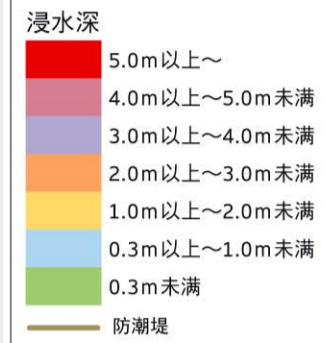

# 海啸灾害预测图

2014年3月版

在海啸避难用大楼上，设置有像上图一样的招牌。

## 图例

- 防犯警报
- 防犯喇叭
- 警察署・派出所
- 消防署
- 行政机关
- 地下通道
- 立体横断设施
- 防潮堤

- (A) (夙川小学地区)**
- (B) (香栢园小学地区)**
- (C) (安井小学地区)**
- (D) (滨胁小学地区)**
- (E) (西宫滨小学地区)**
- (F) (用海小学地区)**
- (G) (春日小学地区)**
- (H) (津门小学地区)**
- (I) (今津小学地区)**
- (J) (上甲子园小学地区)**
- (K) (上甲子园小学地区)**
- (L) (南甲子园小学地区)**
- (M) (甲子园滨小学地区)**
- (N) (鸣尾北小学地区)**
- (O) (鸣尾东小学地区)**
- (P) (小松小学地区)**
- (Q) (高须小学地区)**
- (R) (高须小学地区)**
- (S) (高须小学地区)**
- (T) (高须小学地区)**